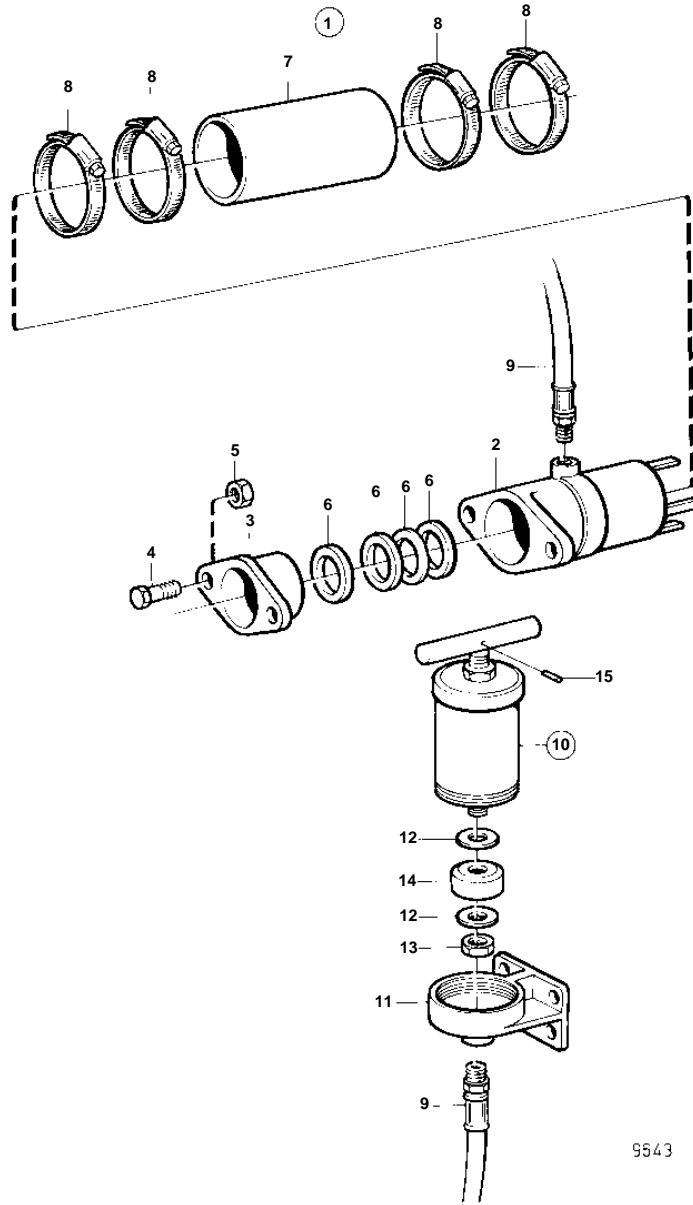

COMMON

9543

COMMON

REF	PART NO.	QTY	DESCRIPTION	NOTES
1	859017	1	Stuffing box	FOR SHAFT DIAM. 45MM.
2	828191	1	· Stuffing box	
3	828192	1		
4	963568	2	· Screw	
5	17624	2	· Nut	
6	859028	4	· Box gasket	
7	828172	1	· Hose	
8	961674	4	· Clamp	
9	833842	1	· Hose	
10	827184	1	· Greas press	
11		1	· · END COVER	
12	948087	2	· · Washer	
13	950354	1	· · Lock nut	
14	815579	1	· · Leather cuff	
15	907173	1	· · Pin	