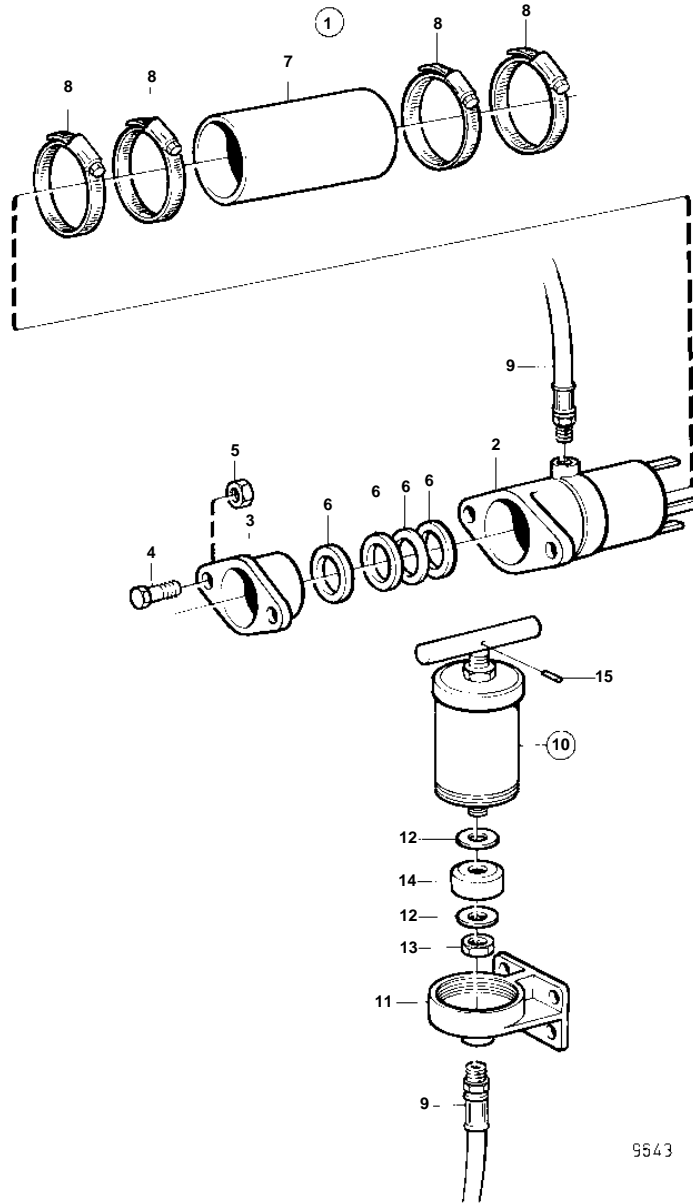

COMMON

9543

COMMON

REF	PART NO.	QTY	DESCRIPTION	NOTES
1	859016	1	Stuffing box	FOR SHAFT DIAM. 40MM.
2	828137	1	· Stuffing box	
3	828287	1	· Gland	
4	963568	2	· Screw	
5	17624	2	· Nut	
6	859008	4	· Box gasket	
7	828283	1	· Hose	
8	961673	4	· Clamp	
9	833842	1	· Hose	
10	827184	1	· Greas press	
11		1	· · END COVER	
12	948087	2	· · Washer	
13	950354	1	· · Lock nut	
14	815579	1	· · Leather cuff	
15	907173	1	· · Pin