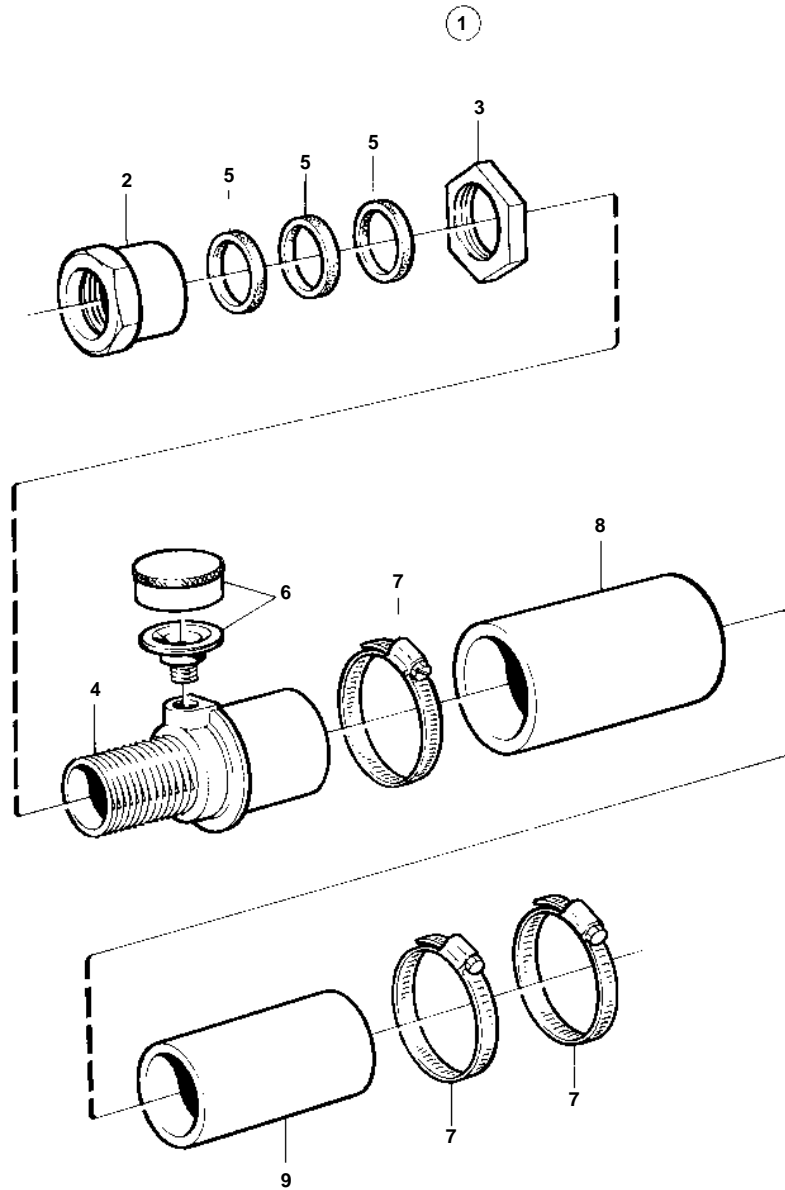

COMMON

9657

**COMMON**

REF	PART NO.	QTY	DESCRIPTION	NOTES
1	859014	1	Stuffing box	FOR SHAFT DIAM. 35MM.
2	802605	1		
3	802604	1		
4	827177	1		
5	859007	3	· Box gasket	
6	914138	1	· Grease cup	
7	961674	3	· Clamp	
8	827179	1	· Hose	
9	827931	1		