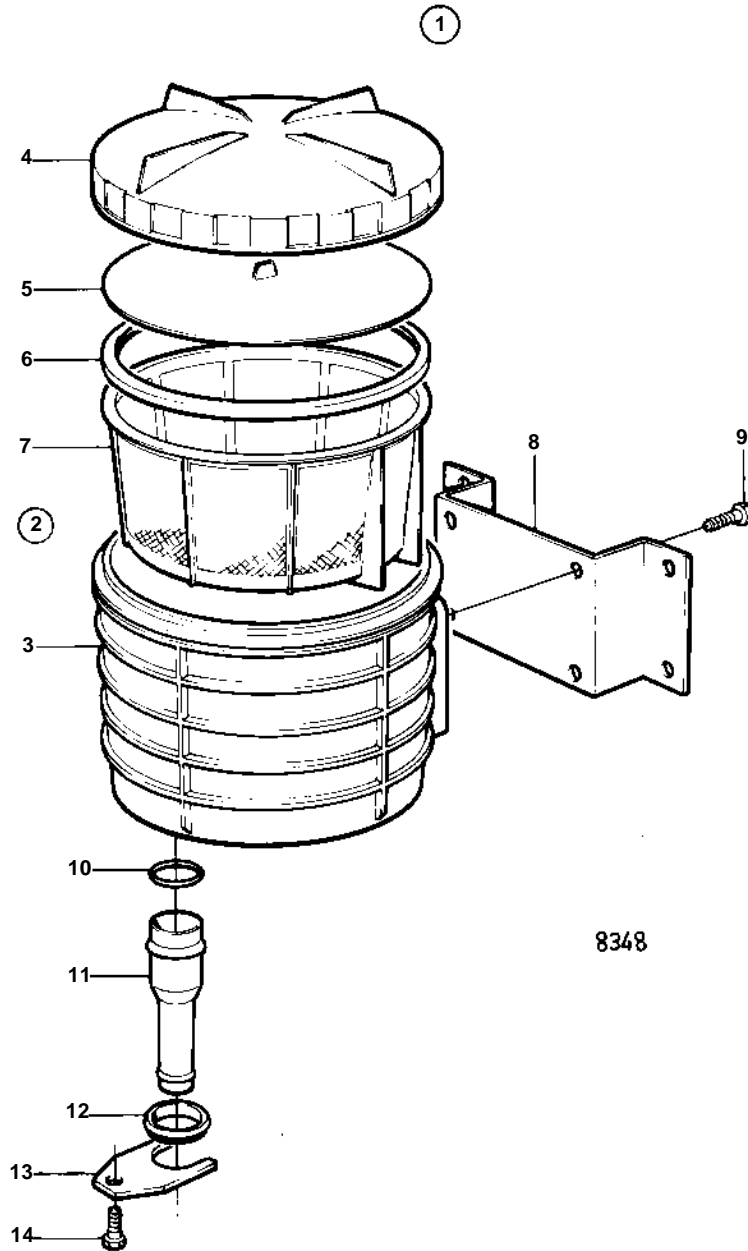

COMMON

COMMON

REF	PART NO.	QTY	DESCRIPTION
1	858843	1	Seawater sieve kit
2	845337	1	· Strainer
3	845338	1	· · Strainer housing
4	845317	1	· · Cover
5	845328	1	· · Pressure plate
6	838977	1	· · Rubber seal
7	858081	1	· · Strainer
8	845960	1	· Bracket
9	940199	4	· Screw
10	845354	2	· Sealing ring
11	847106	1	· Hose connection
	838582	1	· Hose connection
12	847017	2	· Retainer
13	847018	2	· Brace
14	940199	2	· Screw