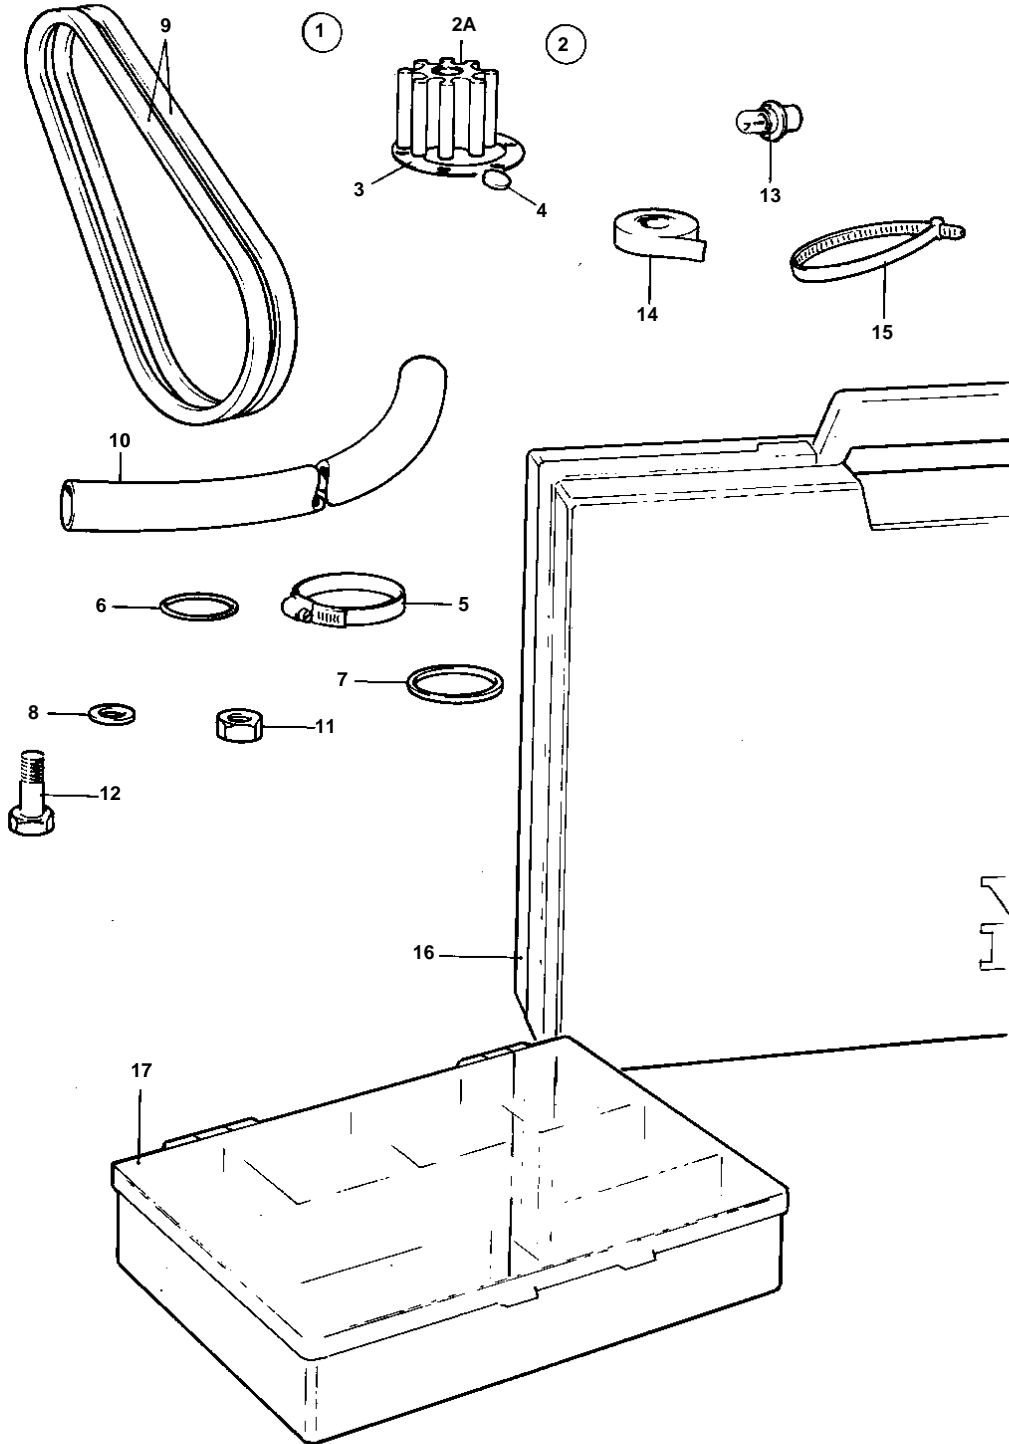

COMMON

8421

COMMON

REF	PART NO.	QTY	DESCRIPTION	NOTES
1	858632	1	On board kit	
2	875593	1	· Impeller kit	
2A	825941	1	· · Impeller	REPL BY 875593
3	808275	1	· · Gasket	
4	827019	2	· · Sealing washer	
5	943474	4	· Hose clamp	
	943476	2	· Hose clamp	
6	949658	3	· O-ring	
7	858986	6	· Sealing ring	
	842913	2	· Sealing ring	
8	957171	20	· Gasket	
	11994	10	· Gasket	
9	966978	1	· Drive belt set	(958359)
10	944386	X	· Hose	
11	955782	2	· Nut	FOR FUEL INJECTOR.
12	841693	6	· Screw	
13	19923	4	· Bulb	
14	858283	1	· Electrical tape	
15	948210	10	· Strip clamp	
16	858631	1	· Bag	
17	858284	1	· Box