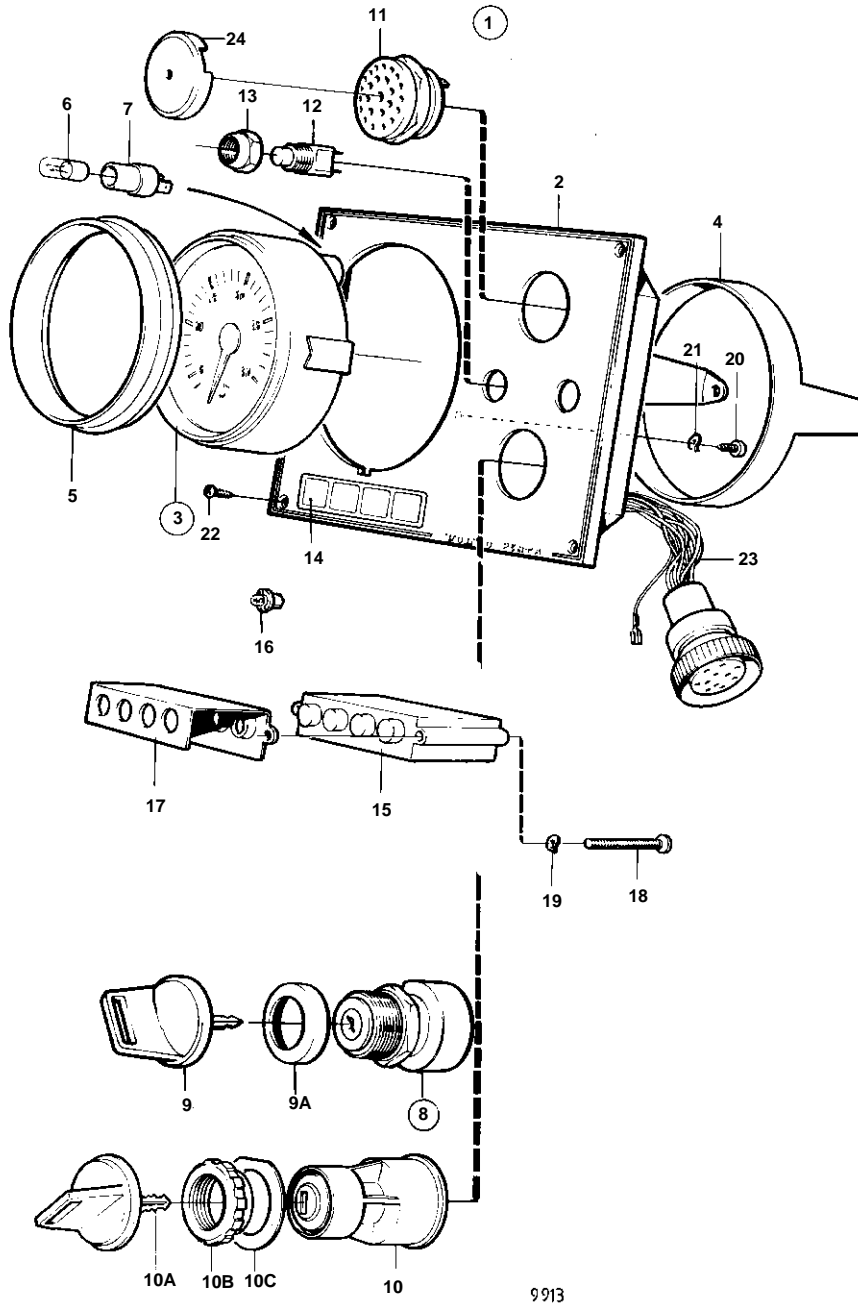

COMMON

COMMON

REF	PART NO.	QTY	DESCRIPTION	SEE SEC.	NOTES
1	858868	1	Instrument panel		12V REPL BY 864043. WHITE COLOURED DECOR STRIPE.
2	858646	1	· Instrument panel		REPL BY 860183
	860183	1	· Instrument panel		
3	838811	1	· Tachometer		
4	828558	1	· · Attaching ring		
5	858644	1	· Front ring		
6	19923	1	· Bulb		
7	808175	1	· Bulb socket		
8	828778	1	· Starter switch		REPL BY 864277
9	828676	2	· · Key		STATE KEY CODE WHEN ORDERING.
9A	1581184	1	· Round nut		
10	864277	1	· Starter switch		
10A	859953	2	· · Key		STATE KEY CODE WHEN ORDERING.
			· · Bulletin 49-30	49-30-EN	Key P/N 859953
10B	859955	1	· · Plastic nut		
10C	860086	1	· · Marking label		
11	828587	1	· Buzzer		
12	828584	1	· Switch		ALARM
	828585	1	· Switch		LIGHTING
13	828586	2	· Button		
14	858645	1	· Symbol strip		
15	828783	1	· Electronic unit		
16	19923	4	· Bulb		
17	828784	1	· Reflector		
18	941615	2	· Screw		
19	941904	2	· Spring washer		
20	949947	1	· Screw		
21	941904	1	· Spring washer		
22	828647	4	· Screw		
23	828648	1	· Cable kit		
24	858795	1	· Protecting casing		