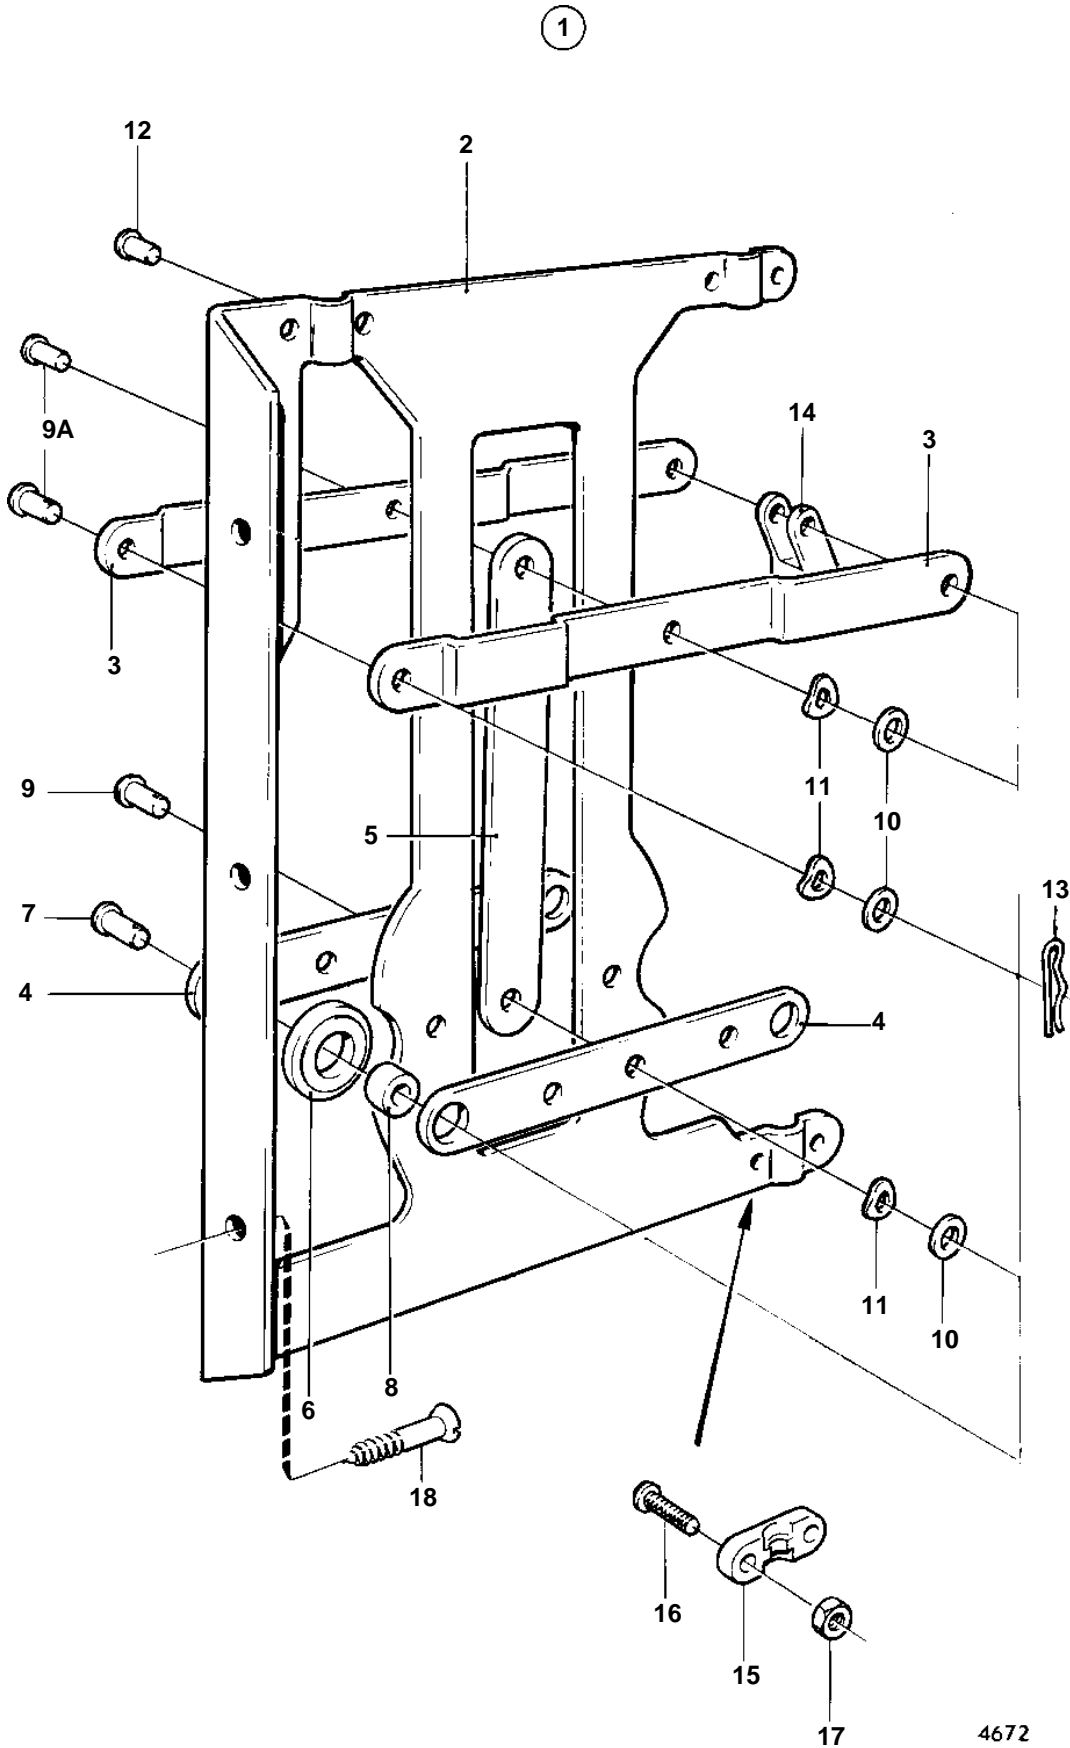

## COMMON

REF	PART NO.	QTY	DESCRIPTION	NOTES
1	828164	1	Collector	
2		1	· HOUSING	
3		2	· LEVER	
4		2	· LEVER	
5		1	· LEVER	
6	828180	2	· Washer	
7	828183	2	· Clevis pin	
8	828178	2	· Bushing	
9	850358	1	· Bolt	L = 9 MM
9A	828177	2	· Bolt	L = 12 MM
10	940191	3	· Washer	
11	61544	3	· Washer	
12	828182	1	· Cross recessed screw	
13	664822	6	· Lock spring	(907824)
14	850452	3	· Fork	
15	850361	3	· Cable attachment	
16	956078	6	· Screw	
17	955780	6	· Nut	
18	905448	3	· Screw	EARLY TYPE (905447)