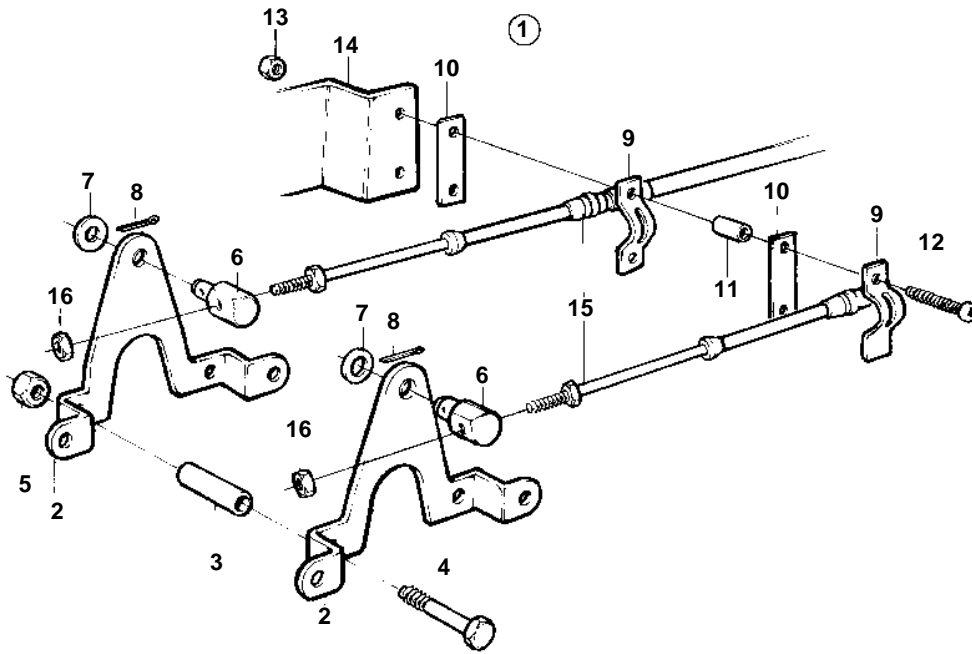

COMMON

9531

## COMMON

REF	PART NO.	QTY	DESCRIPTION	SEE SEC.	NOTES
1	854293	1	Connector kit		
2	853922	2	· Lever		
3	853921	2	· Spacer tube		
4	955276	2	· Screw		
5	946035	2	· Lock nut		
6	804312	2	· Cube		
7	955892	2	· Washer		
8	17276	2	· Cotter pin		
9	819067	2	· Brace		
10	819068	2	· Washer		
11	830674	2	· Spacer sleeve		
12	955250	2	· Screw		
13	965483	2	· Nut		
14		1	BRACKET		SEE GROUP 4B
15		X	CONTROL CABLE	090-0900	
16	951674	2	Lock nut		