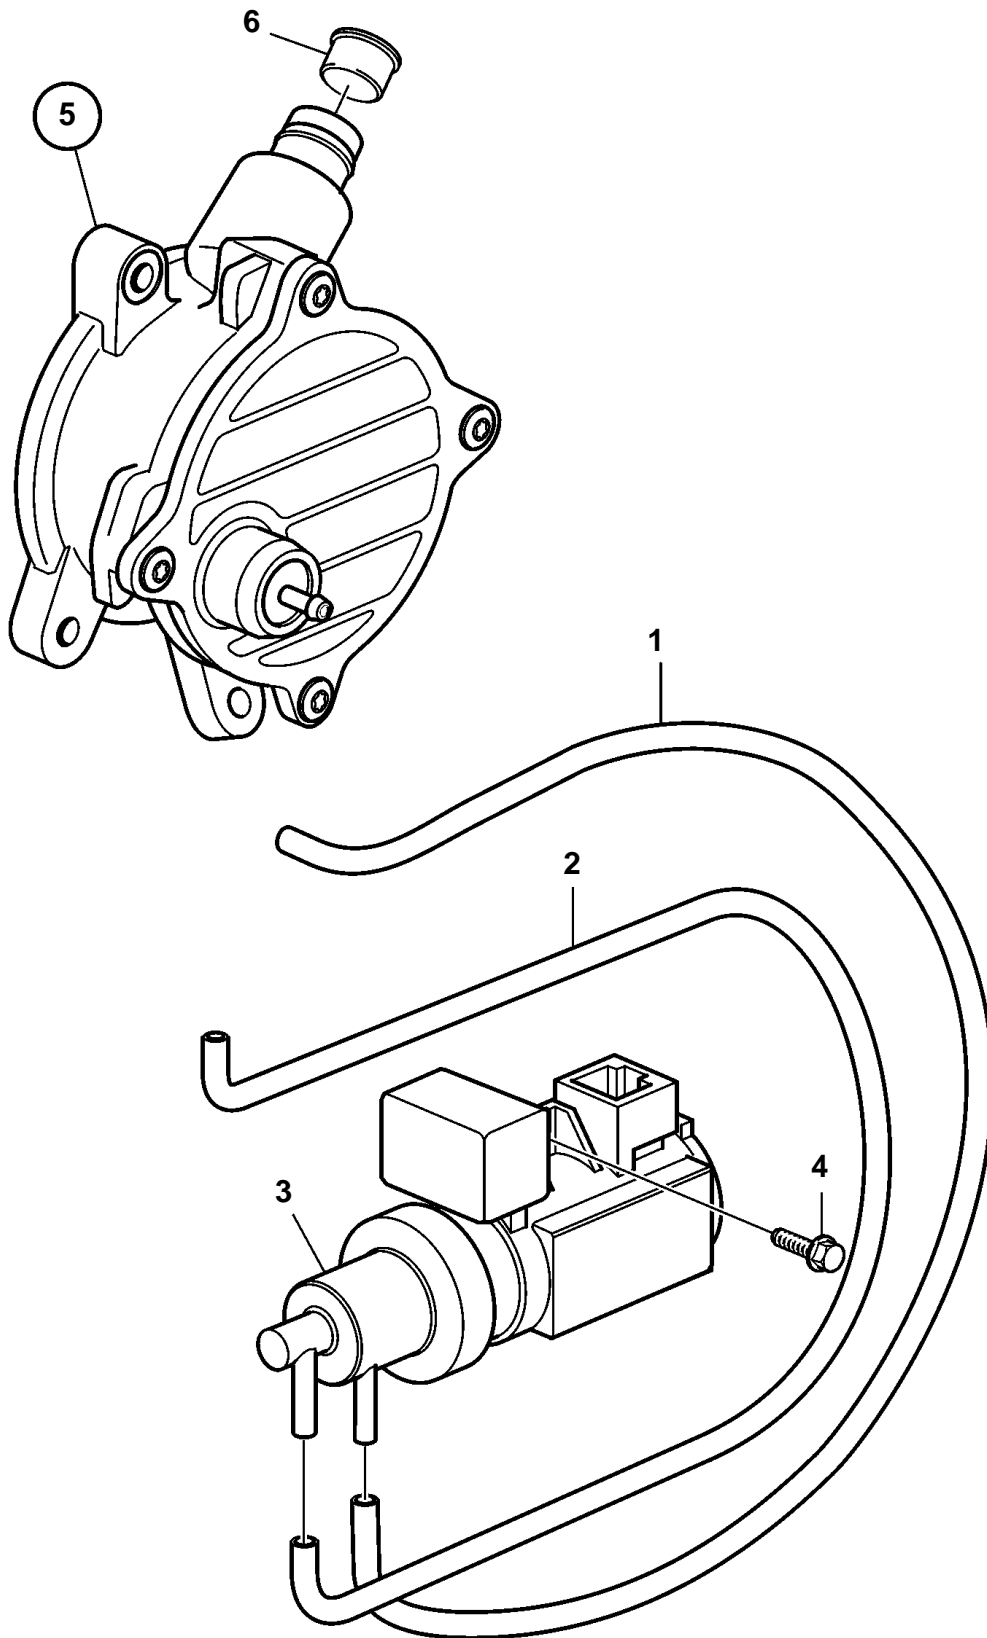

D3-110i-A, D3-130i-A, D3-160i-A, D3-130A-A, D3-160A-A, D3-110i-B, D3-130i-B, D3-160i-B, D3-190i-B, D3-130A-B, D3-160A-B, D3-190A-B

D3-110i-A, D3-130i-A, D3-160i-A, D3-130A-A, D3-160A-A, D3-110i-B, D3-130i-B, D3-160i-B, D3-190i-B, D3-130A-B, D3-160A-B, D3-190A-B

REF	PART NO.	QTY	DESCRIPTION
1	8699185	1	Vacuum line, turbo
2	3588247	1	Hose, vacuum pump
3	30637251	1	Regulator
4	982181	2	6 point socket screw
5	3819406	1	Vacuum pump
6	955083	1	• Cap plug