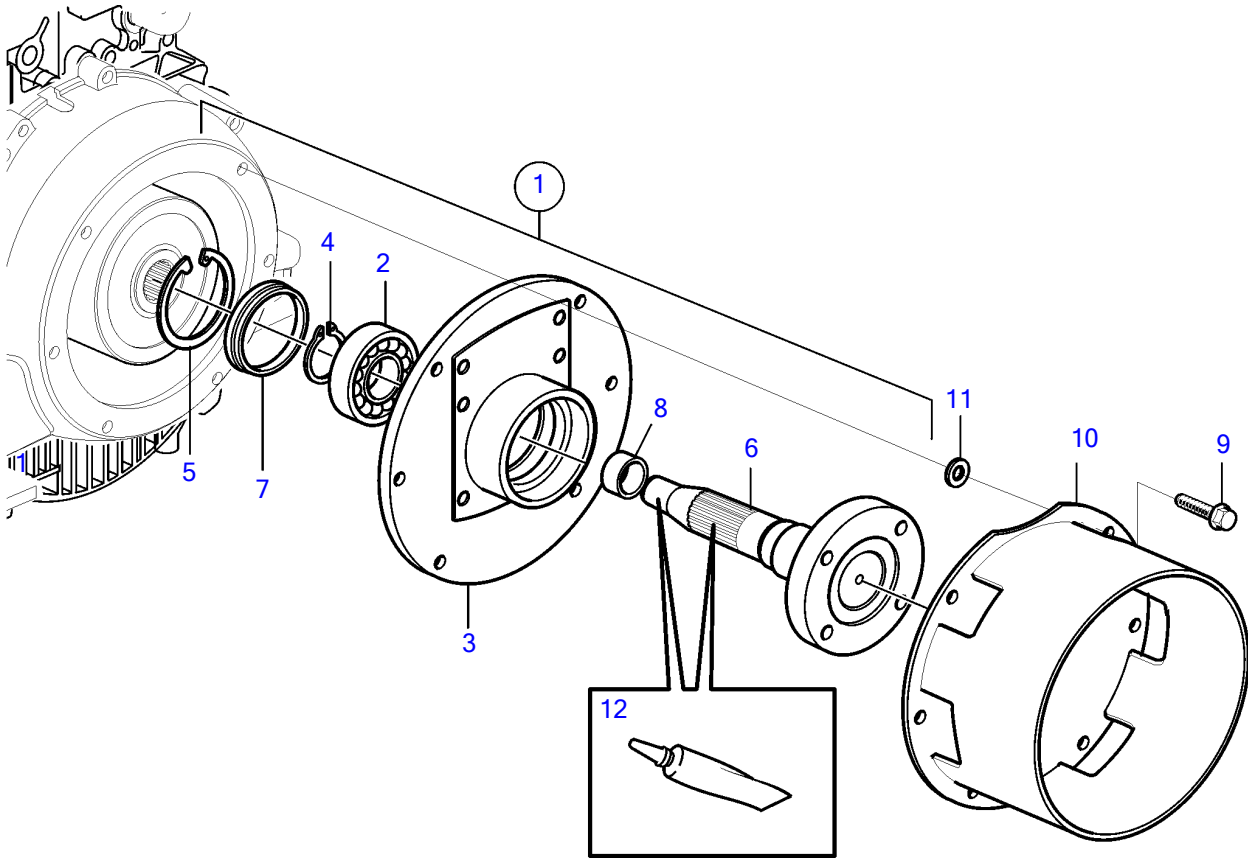

D3-140A-D, D3-140A-E, D3-140A-F, D3-170A-D, D3-170A-E, D3-170A-F, D3-200A-D, D3-200A-E, D3-200A-F, D3-220A-D, D3-220A-E, D3-220A-F

D3-140A-D, D3-140A-E, D3-140A-F, D3-170A-D, D3-170A-E, D3-170A-F, D3-200A-D, D3-200A-E, D3-200A-F, D3-220A-D, D3-220A-E, D3-220A-F

REF	PART NO.	QTY	DESCRIPTION	NOTES
1	3888775	1	Connector	
2	181355	1	• Ball bearing	
3	853161	1	• Bearing housing	
4	914465	1	• Snap ring	
5	914538	1	• Snap ring	
6	3888105	1	• Shaft	
7	3888987	1	• Spacer ring	
8	21642338	1	Spacer sleeve	
9	965188	6	Flange screw	
10	3588817	1	Cover	
11	190509	6	Washer	
12	1161325	1	Silicone grease	
13	3817552	2	Cover	
14	948039	4	Flange screw	
15	983740	4	Spacer sleeve	
16	(983741)	2	Spacer sleeve	Obsolete part
17	971096	4	Flange nut	
18	3862530	1	Kit	
19				
20	3584445	1	Hose	
21	861090	1	Tube	
22	961669	4	Hose clamp	
23				