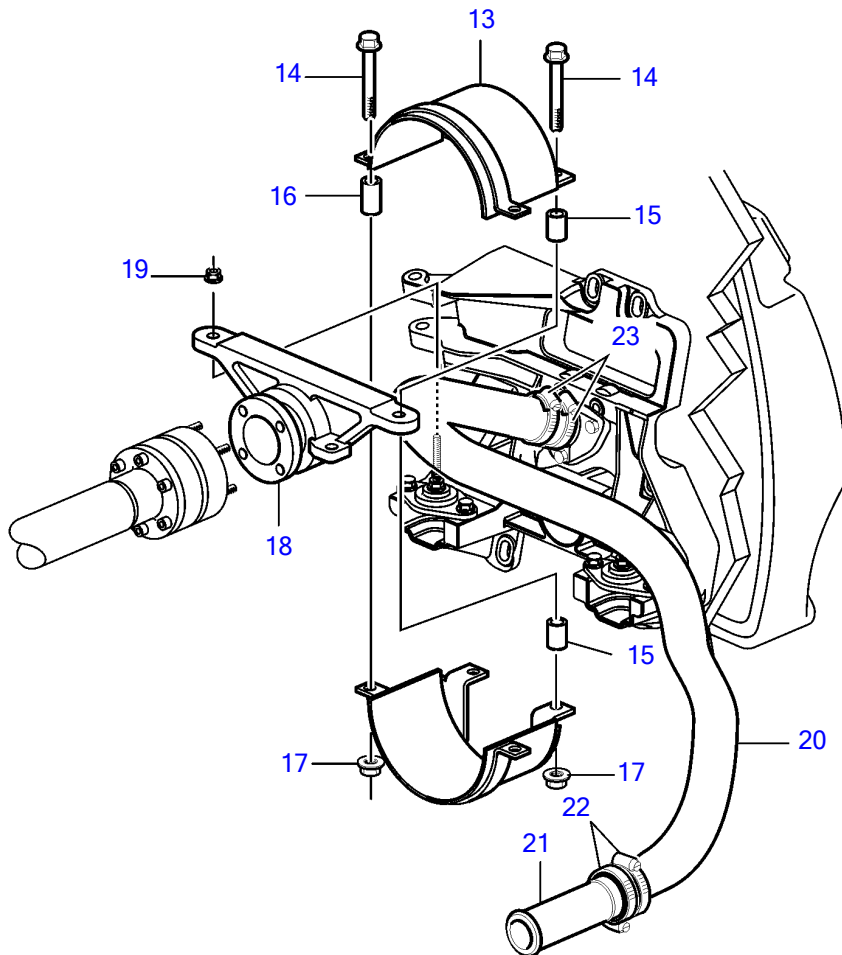

D3-140A-D, D3-140A-E, D3-140A-F, D3-170A-D, D3-170A-E, D3-170A-F, D3-200A-D, D3-200A-E, D3-200A-F, D3-220A-D, D3-220A-E, D3-220A-F

D3-140A-D, D3-140A-E, D3-140A-F, D3-170A-D, D3-170A-E, D3-170A-F, D3-200A-D, D3-200A-E, D3-200A-F, D3-220A-D, D3-220A-E, D3-220A-F

REF	PART NO.	QTY	DESCRIPTION	NOTES
1	3888775	1	Connector	
2	181355	1	• Ball bearing	
3	853161	1	• Bearing housing	
4	914465	1	• Snap ring	
5	914538	1	• Snap ring	
6	3888105	1	• Shaft	
7	3888987	1	• Spacer ring	
8	21642338	1	Spacer sleeve	
9	965188	6	Flange screw	
10	3588817	1	Cover	
11	190509	6	Washer	
12	1161325	1	Silicone grease	
13	3817552	2	Cover	
14	948039	4	Flange screw	
15	983740	4	Spacer sleeve	
16	(983741)	2	Spacer sleeve	Obsolete part
17	971096	4	Flange nut	
18	3862530	1	Kit	
19				
20	3584445	1	Hose	
21	861090	1	Tube	
22	961669	4	Hose clamp	
23				