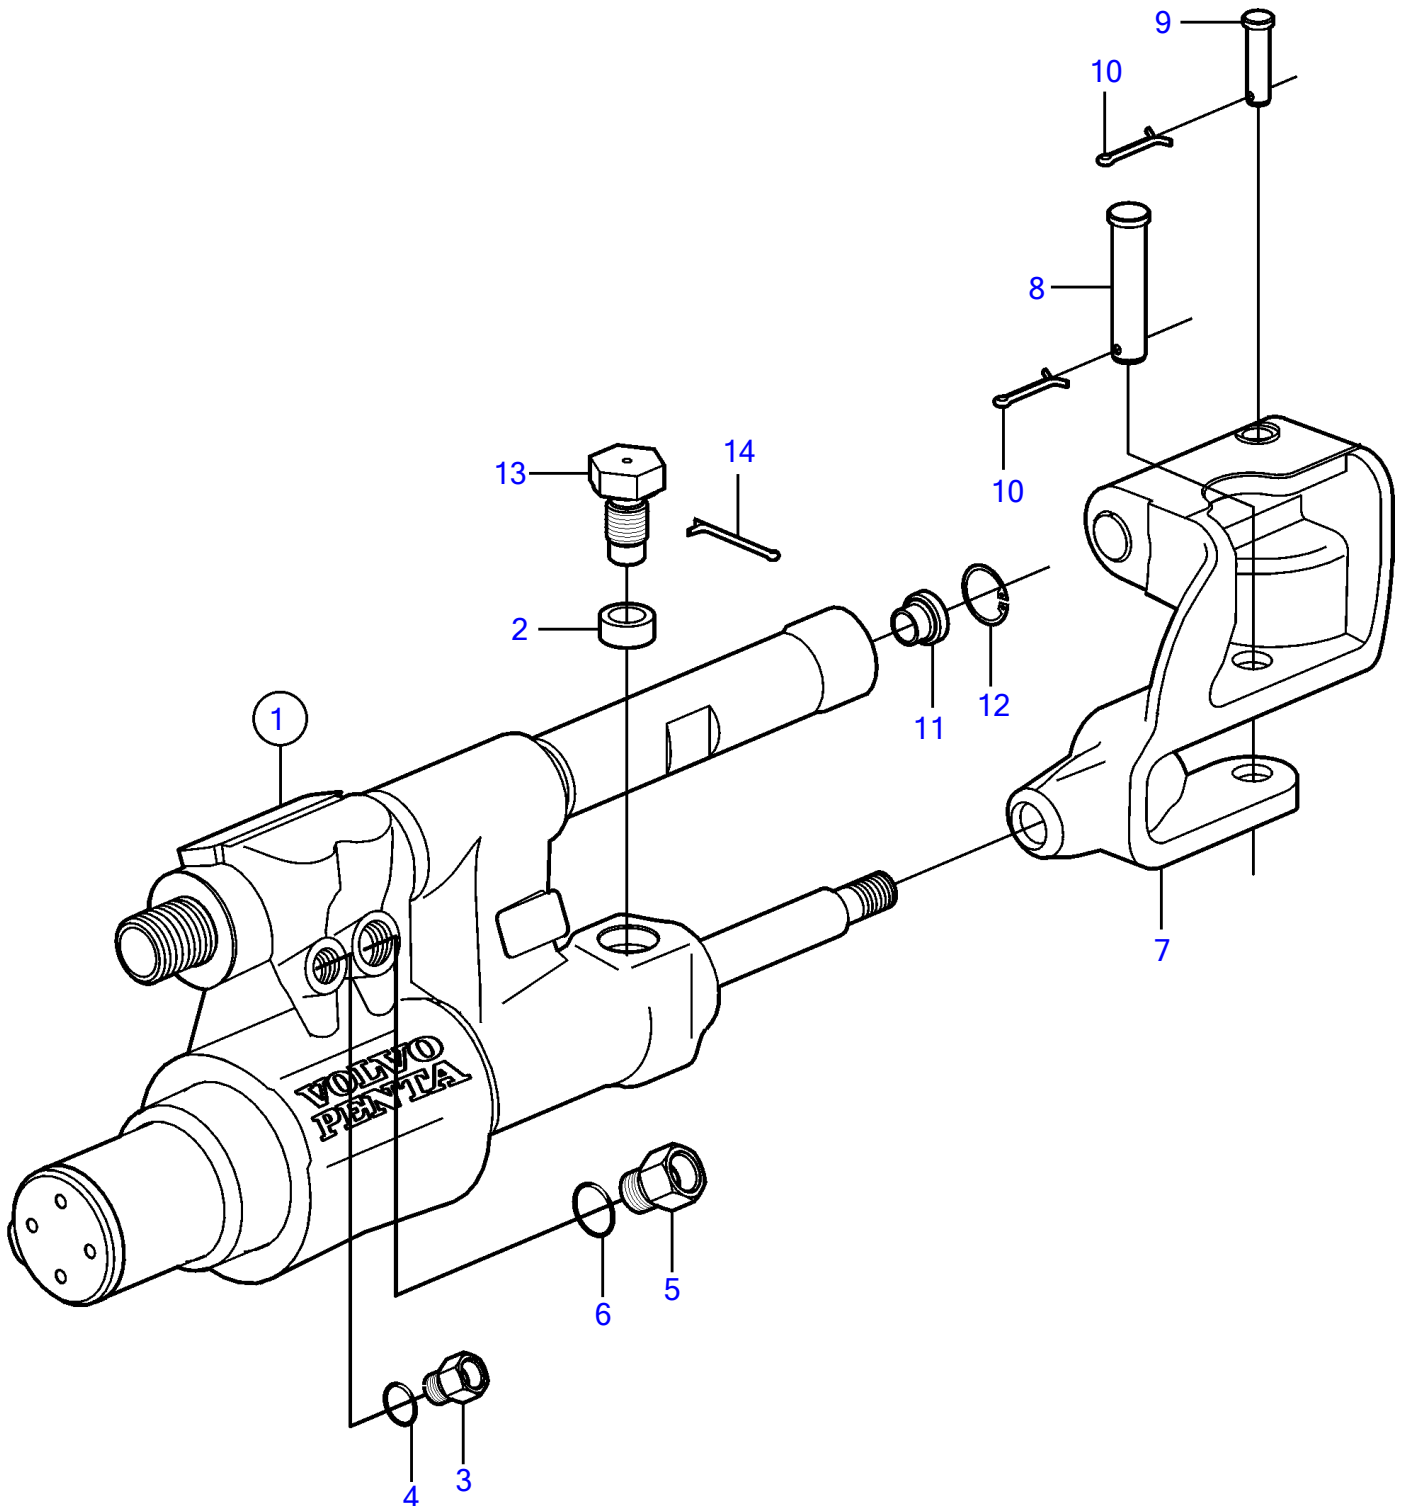

D3-140A-D, D3-140A-E, D3-140A-F, D3-170A-D, D3-170A-E, D3-170A-F, D3-200A-D, D3-200A-E, D3-200A-F, D3-220A-D, D3-220A-E, D3-220A-F

18083

Upd:2014-06-24

18083

7749500-64-35796

D3-140A-D, D3-140A-E, D3-140A-F, D3-170A-D, D3-170A-E, D3-170A-F, D3-200A-D, D3-200A-E, D3-200A-F, D3-220A-D, D3-220A-E, D3-220A-F

REF	PART NO.	QTY	DESCRIPTION
1	3812269	1	Steering cylinder
2	3861035	2	• Bushing
3	3859041	1	• Fitting
4	3859040	1	• O-ring
5	3859043	1	• Fitting
6	3859042	1	• O-ring
7	3859048	1	• Cable attachment
8	3859047	1	• Pin
9	3859046	1	• Pin
10	3859045	2	• Split pin
11	3859052	1	• Ring
12	3859051	1	• Ring
13	3850931	2	Screw
14	3853376	2	Split pin