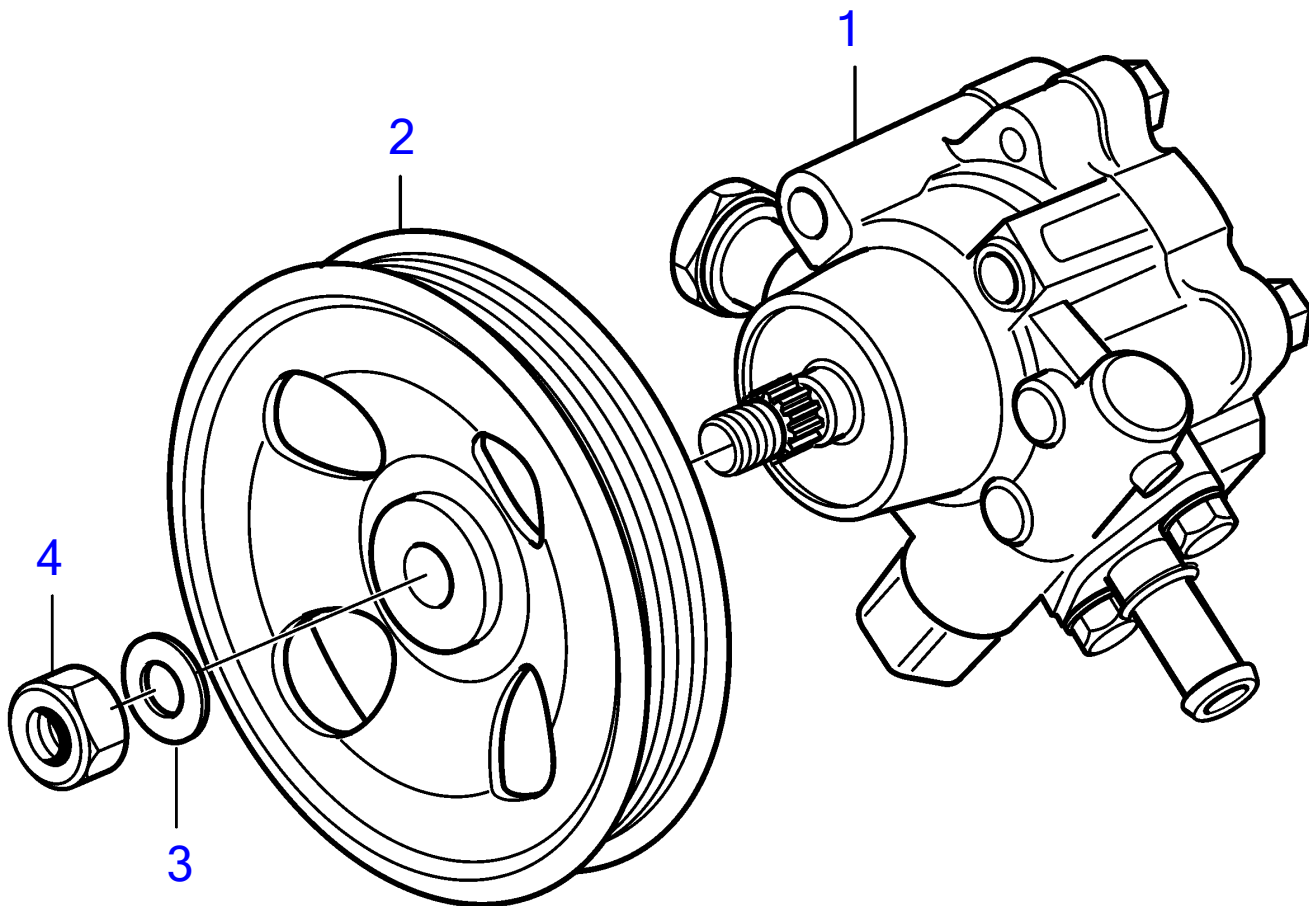

D3-110I-D, D3-110I-E, D3-110I-F, D3-140I-E, D3-140I-F, D3-140A-D, D3-140A-E, D3-140A-F, D3-150I-D, D3-150I-E, D3-150I-F, D3-170I-D, D3-170I-E, D3-170I-F, D3-170A-D, D3-170A-E, D3-170A-F, D3-200I-D, D3-200I-E, D3-200I-F, D3-200A-D, D3-200A-E, D3-200A-F, D3-220I-D, D3-220I-E, D3-220I-F, D3-220A-D, D3-220A-E, D3-220A-F

REF	PART NO.	QTY	DESCRIPTION
1	21317314	1	Pump
2	21180447	1	Pulley
3	3889615	1	Washer
4	3889613	1	Nut