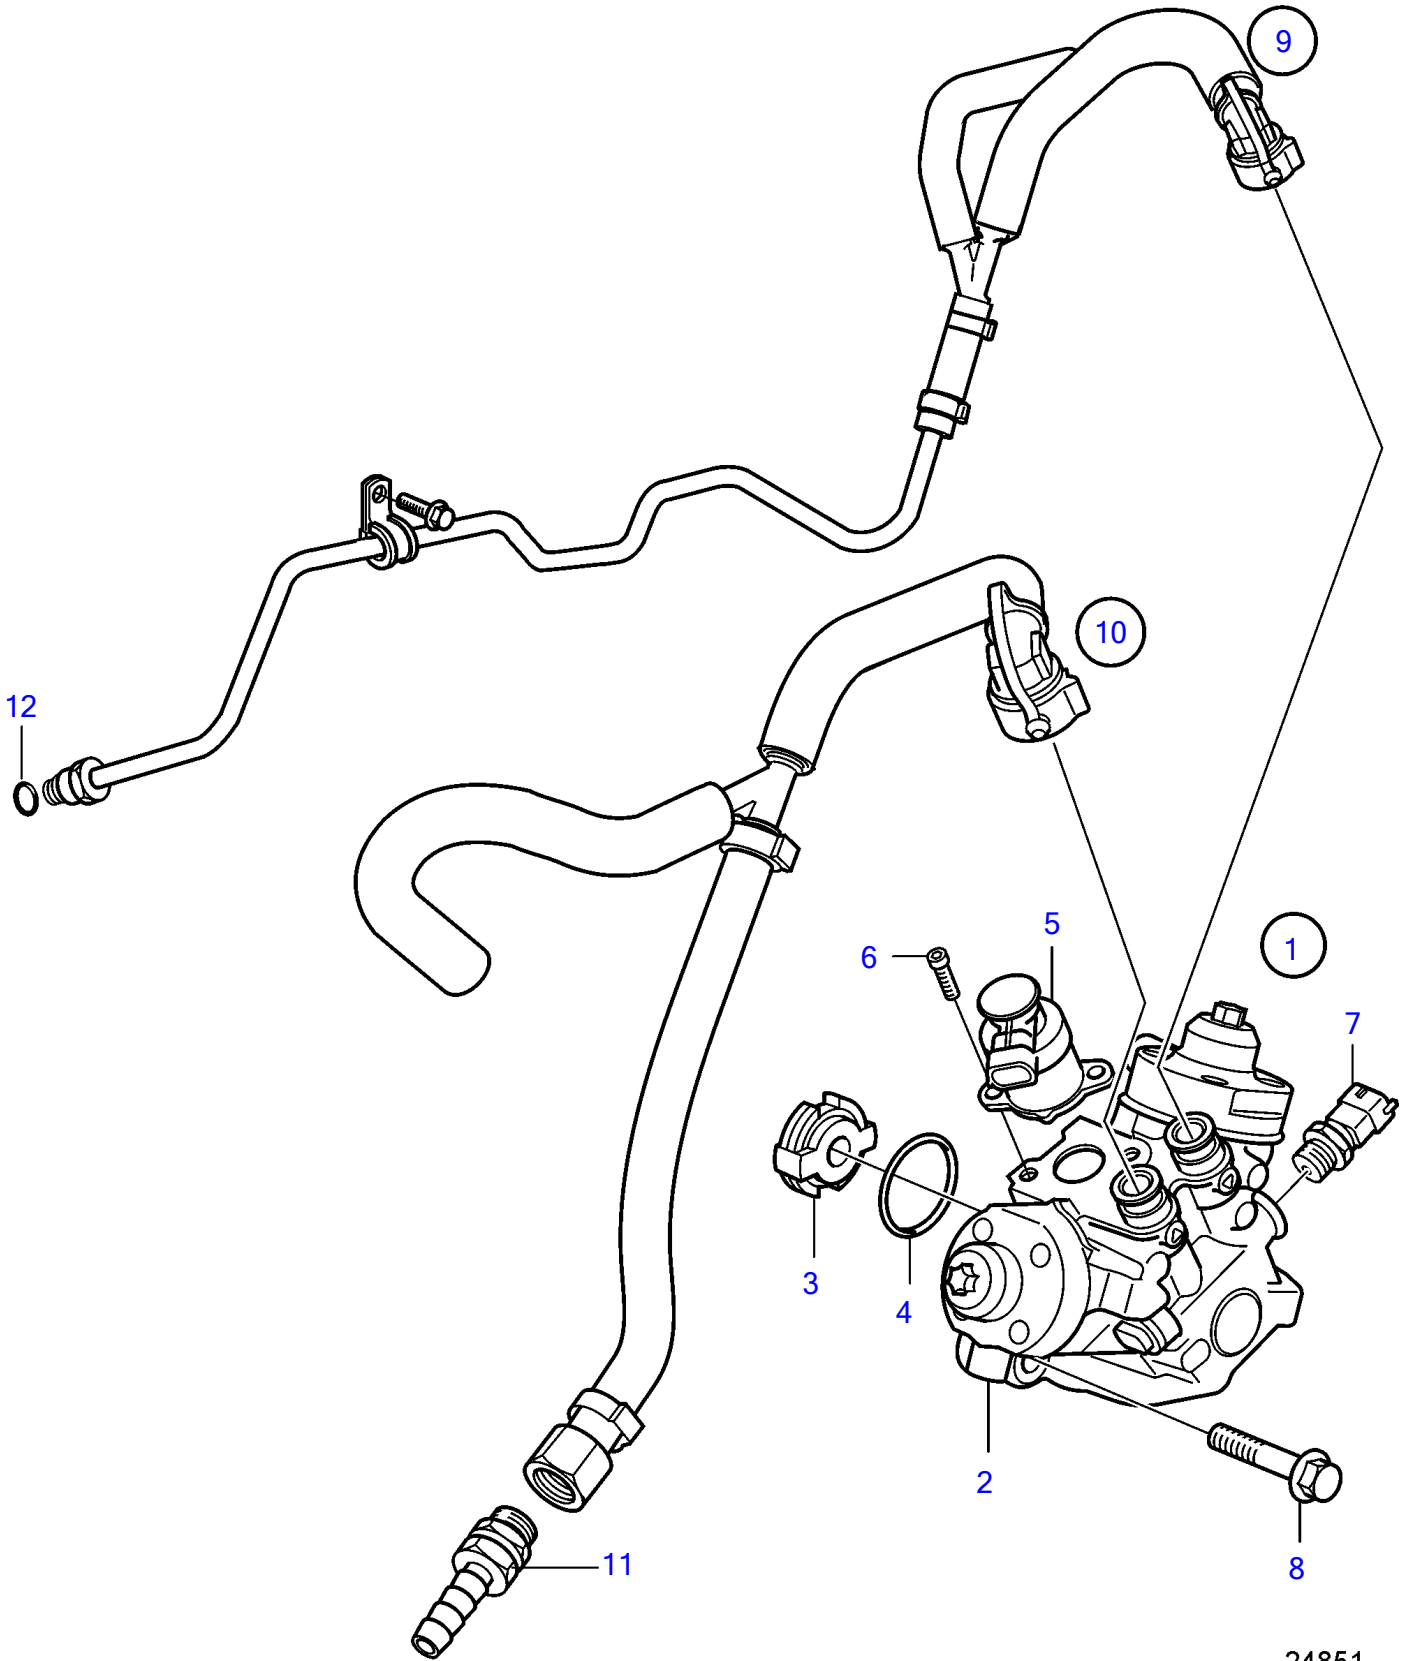

D3-110I-D, D3-110I-E, D3-110I-F, D3-140I-E, D3-140I-F, D3-140A-D, D3-140A-E, D3-140A-F, D3-150I-D, D3-150I-E, D3-150I-F, D3-170I-D, D3-170I-E, D3-170I-F, D3-170A-D, D3-170A-E, D3-170A-F, D3-200I-D, D3-200I-E, D3-200I-F, D3-200A-D, D3-200A-E, D3-200A-F, D3-220I-D, D3-220I-E, D3-220I-F, D3-220A-D, D3-220A-E, D3-220A-F

24851

D3-110I-D, D3-110I-E, D3-110I-F, D3-140I-E, D3-140I-F, D3-140A-D, D3-140A-E, D3-140A-F, D3-150I-D, D3-150I-E, D3-150I-F, D3-170I-D, D3-170I-E, D3-170I-F, D3-170A-D, D3-170A-E, D3-170A-F, D3-200I-D, D3-200I-E, D3-200I-F, D3-200A-D, D3-200A-E, D3-200A-F, D3-220I-D, D3-220I-E, D3-220I-F, D3-220A-D, D3-220A-E, D3-220A-F

REF	PART NO.	QTY	DESCRIPTION	NOTES
1	36002064	1	High-pressure pump	
2	31259211	1	• Housing	
3	30777586	1	• Cross connection	
4	31259208	1	• O-ring	
5	30777529	1	• Control valve	
6	31259210	2	• Screw	
7	31272619	1	• Temperature sensor	
8	982799	3	Flange screw	M8x45mm
9	21467499	1	Fuel pipe	
10	21467497	1	Hose assembly	
11	21282656	1	• Bulkhead grommet	
12	976011	1	O-ring	Obsolete part