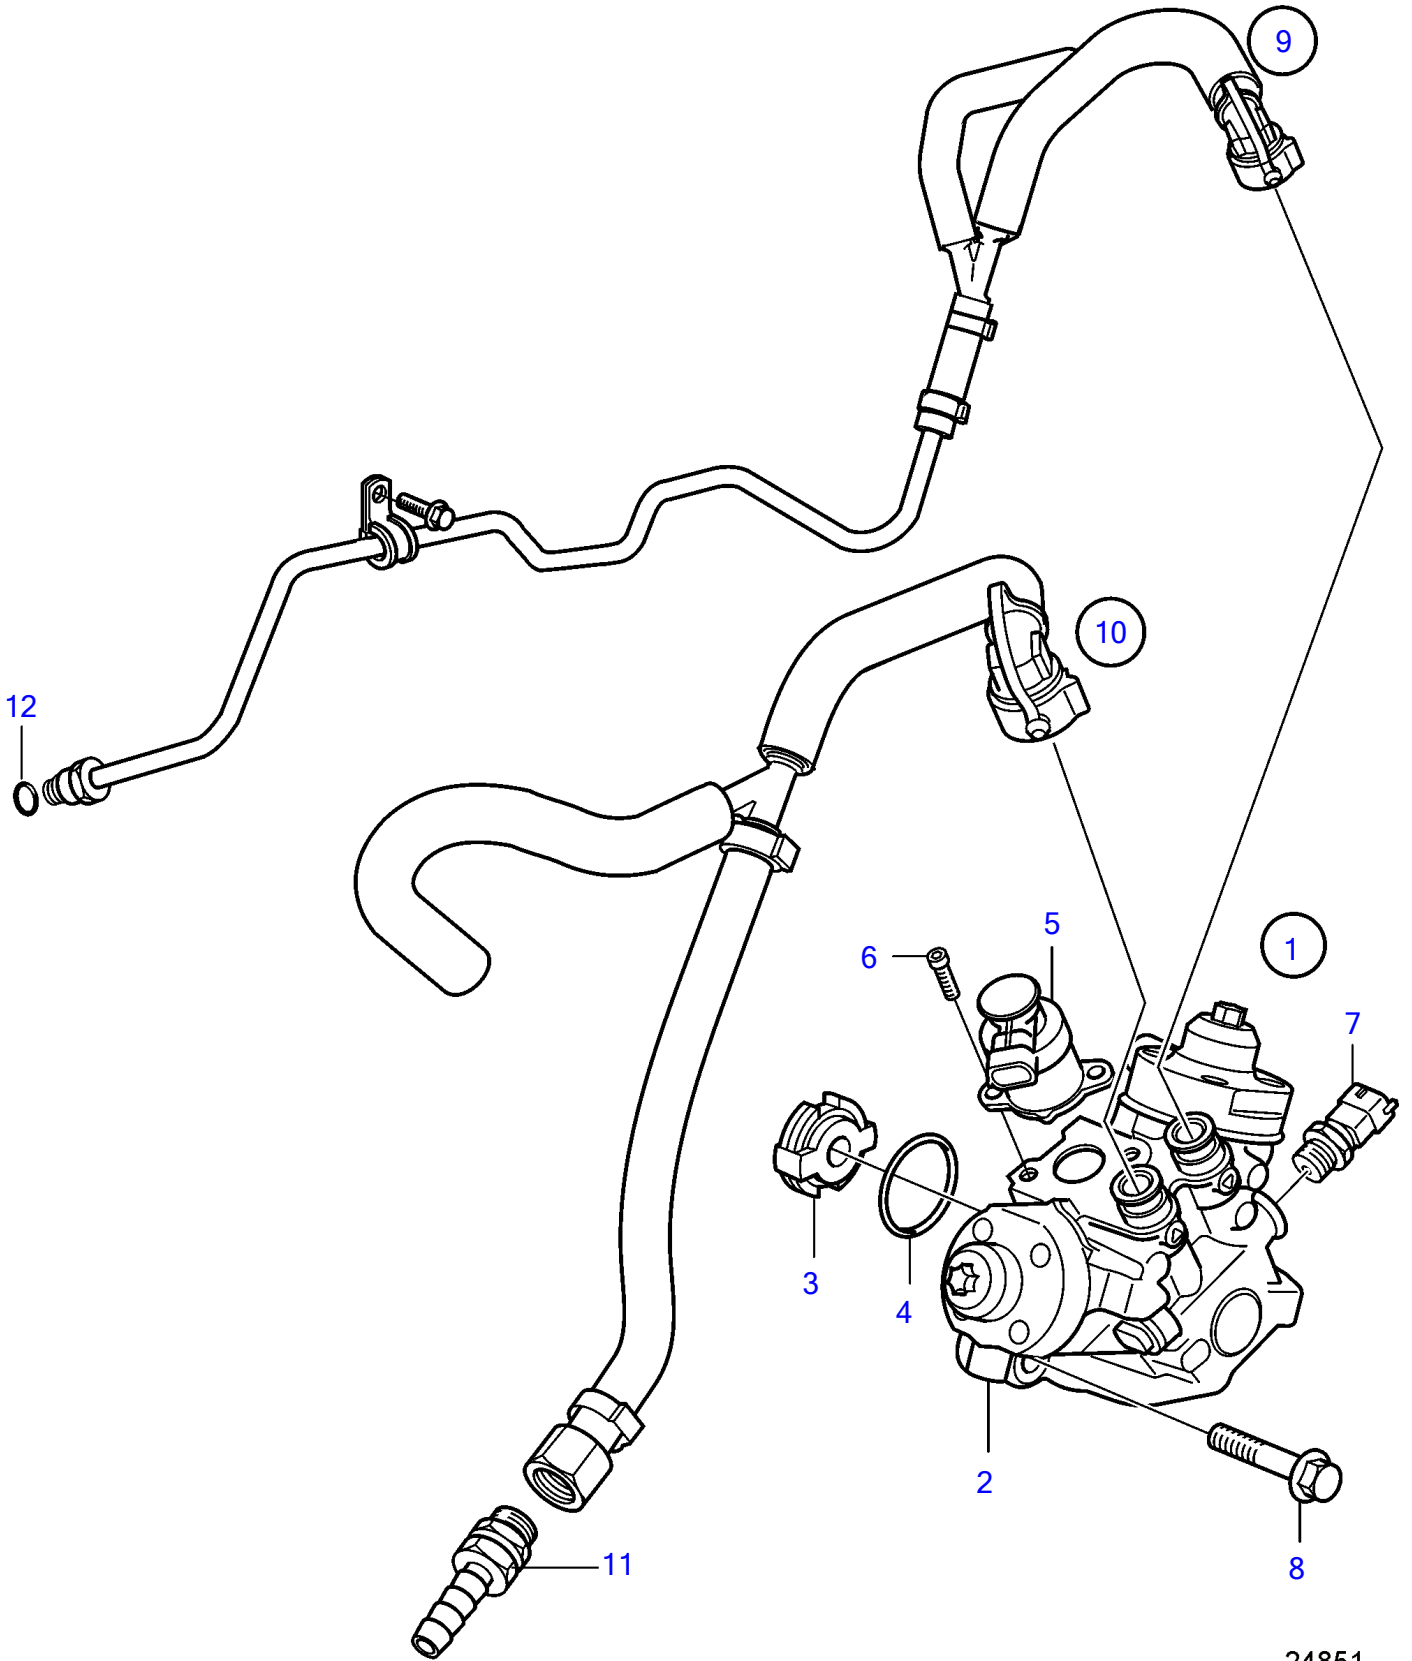

D3-110I-D, D3-110I-E, D3-110I-F, D3-140I-E, D3-140I-F, D3-140A-D, D3-140A-E, D3-140A-F, D3-150I-D, D3-150I-E, D3-150I-F, D3-170I-D, D3-170I-E, D3-170I-F, D3-170A-D, D3-170A-E, D3-170A-F, D3-200I-D, D3-200I-E, D3-200I-F, D3-200A-D, D3-200A-E, D3-200A-F, D3-220I-D, D3-220I-E, D3-220I-F, D3-220A-D, D3-220A-E, D3-220A-F

24851

D3-110I-D, D3-110I-E, D3-110I-F, D3-140I-E, D3-140I-F, D3-140A-D, D3-140A-E, D3-140A-F, D3-150I-D, D3-150I-E, D3-150I-F, D3-170I-D, D3-170I-E, D3-170I-F, D3-170A-D, D3-170A-E, D3-170A-F, D3-200I-D, D3-200I-E, D3-200I-F, D3-200A-D, D3-200A-E, D3-200A-F, D3-220I-D, D3-220I-E, D3-220I-F, D3-220A-D, D3-220A-E, D3-220A-F

REF	PART NO.	QTY	DESCRIPTION	NOTES
1	36002064	1	High-pressure pump	
2	31259211	1	• Housing	
3	30777586	1	• Cross connection	
4	31259208	1	• O-ring	
5	30777529	1	• Control valve	
6	31259210	2	• Screw	
7	31272619	1	• Temperature sensor	
8	982799	3	Flange screw	M8x45mm
9	21467499	1	Fuel pipe	
10	21467497	1	Hose assembly	
11	21282656	1	• Bulkhead grommet	
12	976011	1	O-ring	Obsolete part