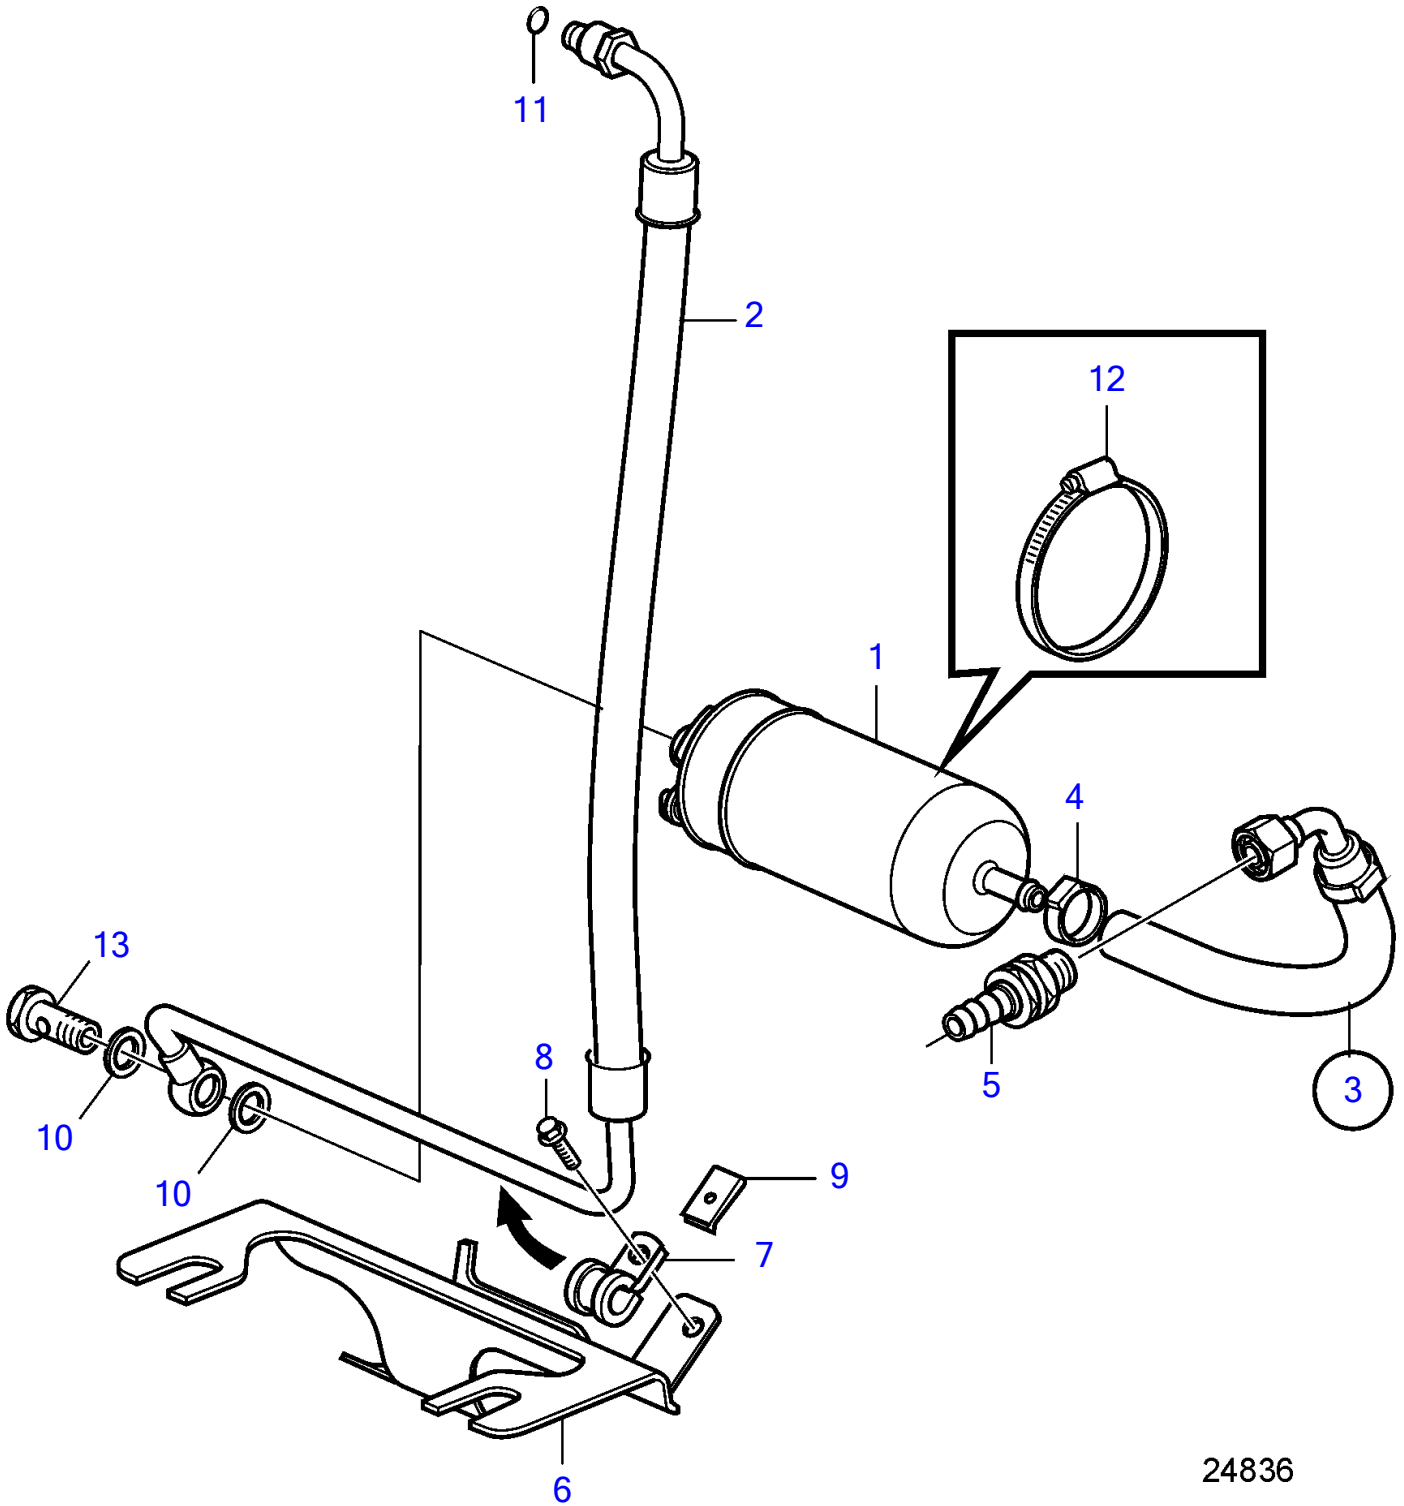

D3-110I-D, D3-110I-E, D3-110I-F, D3-140I-E, D3-140I-F, D3-140A-D, D3-140A-E, D3-140A-F, D3-150I-D, D3-150I-E, D3-150I-F, D3-170I-D, D3-170I-E, D3-170I-F, D3-170A-D, D3-170A-E, D3-170A-F, D3-200I-D, D3-200I-E, D3-200I-F, D3-200A-D, D3-200A-E, D3-200A-F, D3-220I-D, D3-220I-E, D3-220I-F, D3-220A-D, D3-220A-E, D3-220A-F

24836

D3-110I-D, D3-110I-E, D3-110I-F, D3-140I-E, D3-140I-F, D3-140A-D, D3-140A-E, D3-140A-F, D3-150I-D, D3-150I-E, D3-150I-F, D3-170I-D, D3-170I-E, D3-170I-F, D3-170A-D, D3-170A-E, D3-170A-F, D3-200I-D, D3-200I-E, D3-200I-F, D3-200A-D, D3-200A-E, D3-200A-F, D3-220I-D, D3-220I-E, D3-220I-F, D3-220A-D, D3-220A-E, D3-220A-F

REF	PART NO.	QTY	DESCRIPTION
1	21120406	1	Feed pump
2	21300622	1	Fuel hose
3	21300624	1	Fuel hose
4	961663	1	• Hose clamp
5	21282656	1	• Bulkhead grommet
6	21300619	1	Bracket
7	952624	1	Clamp
8	968476	1	Flange screw
9	191391	1	Spring nut
10	18665	2	Gasket
11	976011	1	O-ring
12	961671	1	Hose clamp
13	980973		Hollow screw