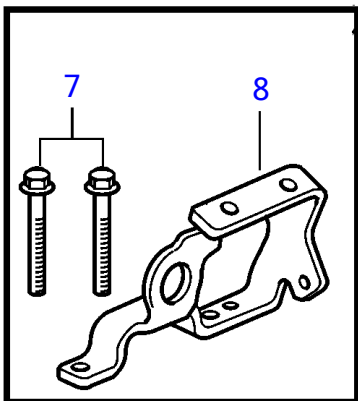

D3-110I-F, D3-140I-F, D3-140A-F, D3-150I-F, D3-170I-F, D3-170A-F, D3-200I-F, D3-200A-F, D3-220I-F, D3-220A-F

27317

D3-110I-F, D3-140I-F, D3-140A-F, D3-150I-F, D3-170I-F, D3-170A-F, D3-200I-F, D3-200A-F, D3-220I-F, D3-220A-F

REF	PART NO.	QTY	DESCRIPTION	SEE SEC.	NOTES
1	3801489	1	Longblock		-
2	31251172	1	• Delivery pipe	35714	
3	31251173	1	• Delivery pipe	35714	
4	31251174	1	• Delivery pipe	35714	
5	31251175	1	• Delivery pipe	35714	
6	3819129	1	• Oil filler cap		
7	965181	2	• Flange screw		
8	21806510	1	• Lifting eye		
9	1678297	1	• Spacer sleeve		
10	965193	1	• Flange screw		
11	(21146441)	1	• Lifting eye		Obsolete part
12	955083	1	Cap plug		