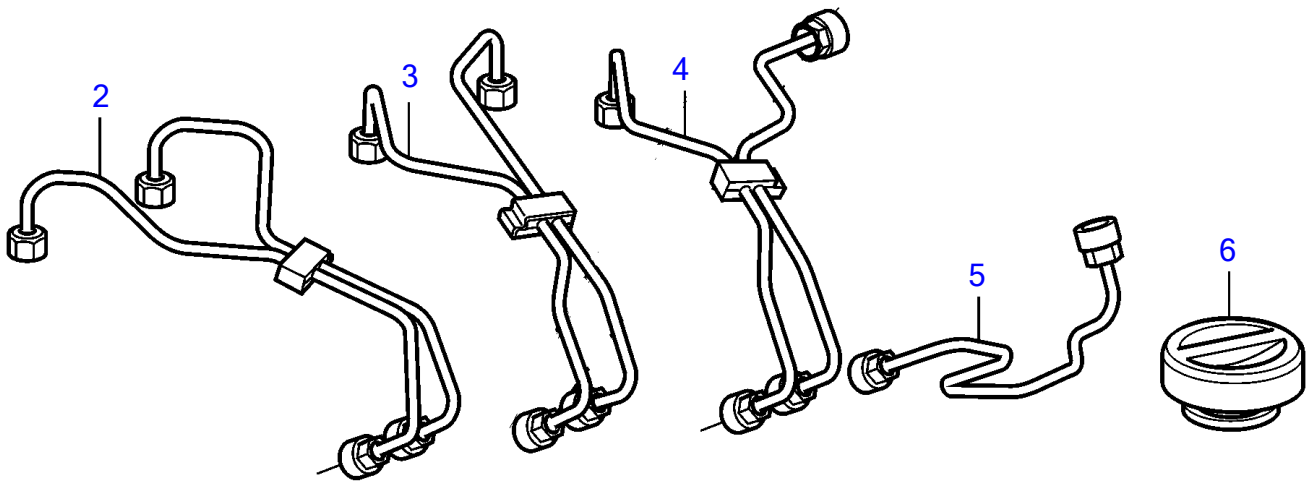

D3-110I-F, D3-140I-F, D3-140A-F, D3-150I-F, D3-170I-F, D3-170A-F, D3-200I-F, D3-200A-F, D3-220I-F, D3-220A-F

27317

D3-110I-F, D3-140I-F, D3-140A-F, D3-150I-F, D3-170I-F, D3-170A-F, D3-200I-F, D3-200A-F, D3-220I-F, D3-220A-F

REF	PART NO.	QTY	DESCRIPTION	SEE SEC.	NOTES
1	3801489	1	Longblock		-
2	31251172	1	• Delivery pipe	35714	
3	31251173	1	• Delivery pipe	35714	
4	31251174	1	• Delivery pipe	35714	
5	31251175	1	• Delivery pipe	35714	
6	3819129	1	• Oil filler cap		
7	965181	2	• Flange screw		
8	21806510	1	• Lifting eye		
9	1678297	1	• Spacer sleeve		
10	965193	1	• Flange screw		
11	(21146441)	1	• Lifting eye		Obsolete part
12	955083	1	Cap plug		