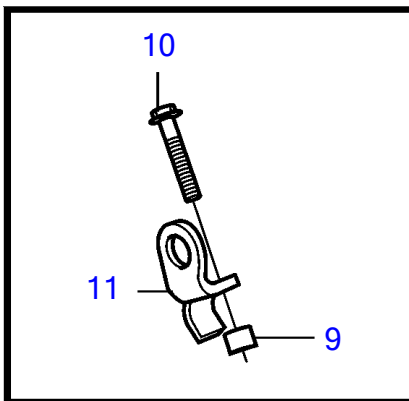

D3-110I-F, D3-140I-F, D3-140A-F, D3-150I-F, D3-170I-F, D3-170A-F, D3-200I-F, D3-200A-F, D3-220I-F, D3-220A-F

27317

D3-110I-F, D3-140I-F, D3-140A-F, D3-150I-F, D3-170I-F, D3-170A-F, D3-200I-F, D3-200A-F, D3-220I-F, D3-220A-F

REF	PART NO.	QTY	DESCRIPTION	SEE SEC.	NOTES
1	3801489	1	Longblock		-
2	31251172	1	• Delivery pipe	35714	
3	31251173	1	• Delivery pipe	35714	
4	31251174	1	• Delivery pipe	35714	
5	31251175	1	• Delivery pipe	35714	
6	3819129	1	• Oil filler cap		
7	965181	2	• Flange screw		
8	21806510	1	• Lifting eye		
9	1678297	1	• Spacer sleeve		
10	965193	1	• Flange screw		
11	(21146441)	1	• Lifting eye		Obsolete part
12	955083	1	Cap plug		