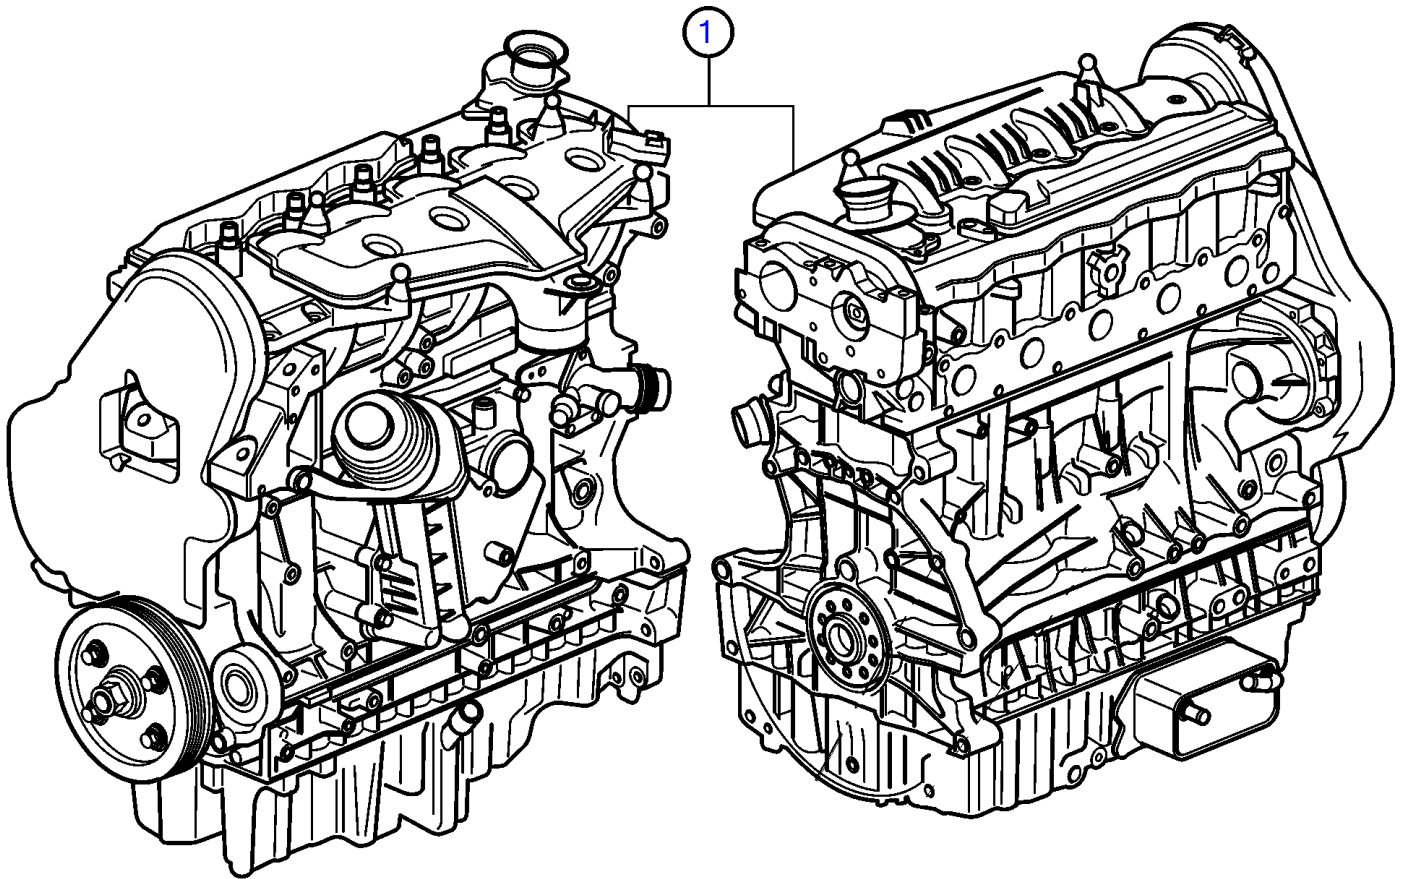

D3-110I-F, D3-140I-F, D3-140A-F, D3-150I-F, D3-170I-F, D3-170A-F, D3-200I-F, D3-200A-F, D3-220I-F, D3-220A-F

27317

D3-110I-F, D3-140I-F, D3-140A-F, D3-150I-F, D3-170I-F, D3-170A-F, D3-200I-F, D3-200A-F, D3-220I-F, D3-220A-F

REF	PART NO.	QTY	DESCRIPTION	SEE SEC.	NOTES
1	3801489	1	Longblock		-
2	31251172	1	• Delivery pipe	35714	
3	31251173	1	• Delivery pipe	35714	
4	31251174	1	• Delivery pipe	35714	
5	31251175	1	• Delivery pipe	35714	
6	3819129	1	• Oil filler cap		
7	965181	2	• Flange screw		
8	21806510	1	• Lifting eye		
9	1678297	1	• Spacer sleeve		
10	965193	1	• Flange screw		
11	(21146441)	1	• Lifting eye		Obsolete part
12	955083	1	Cap plug		