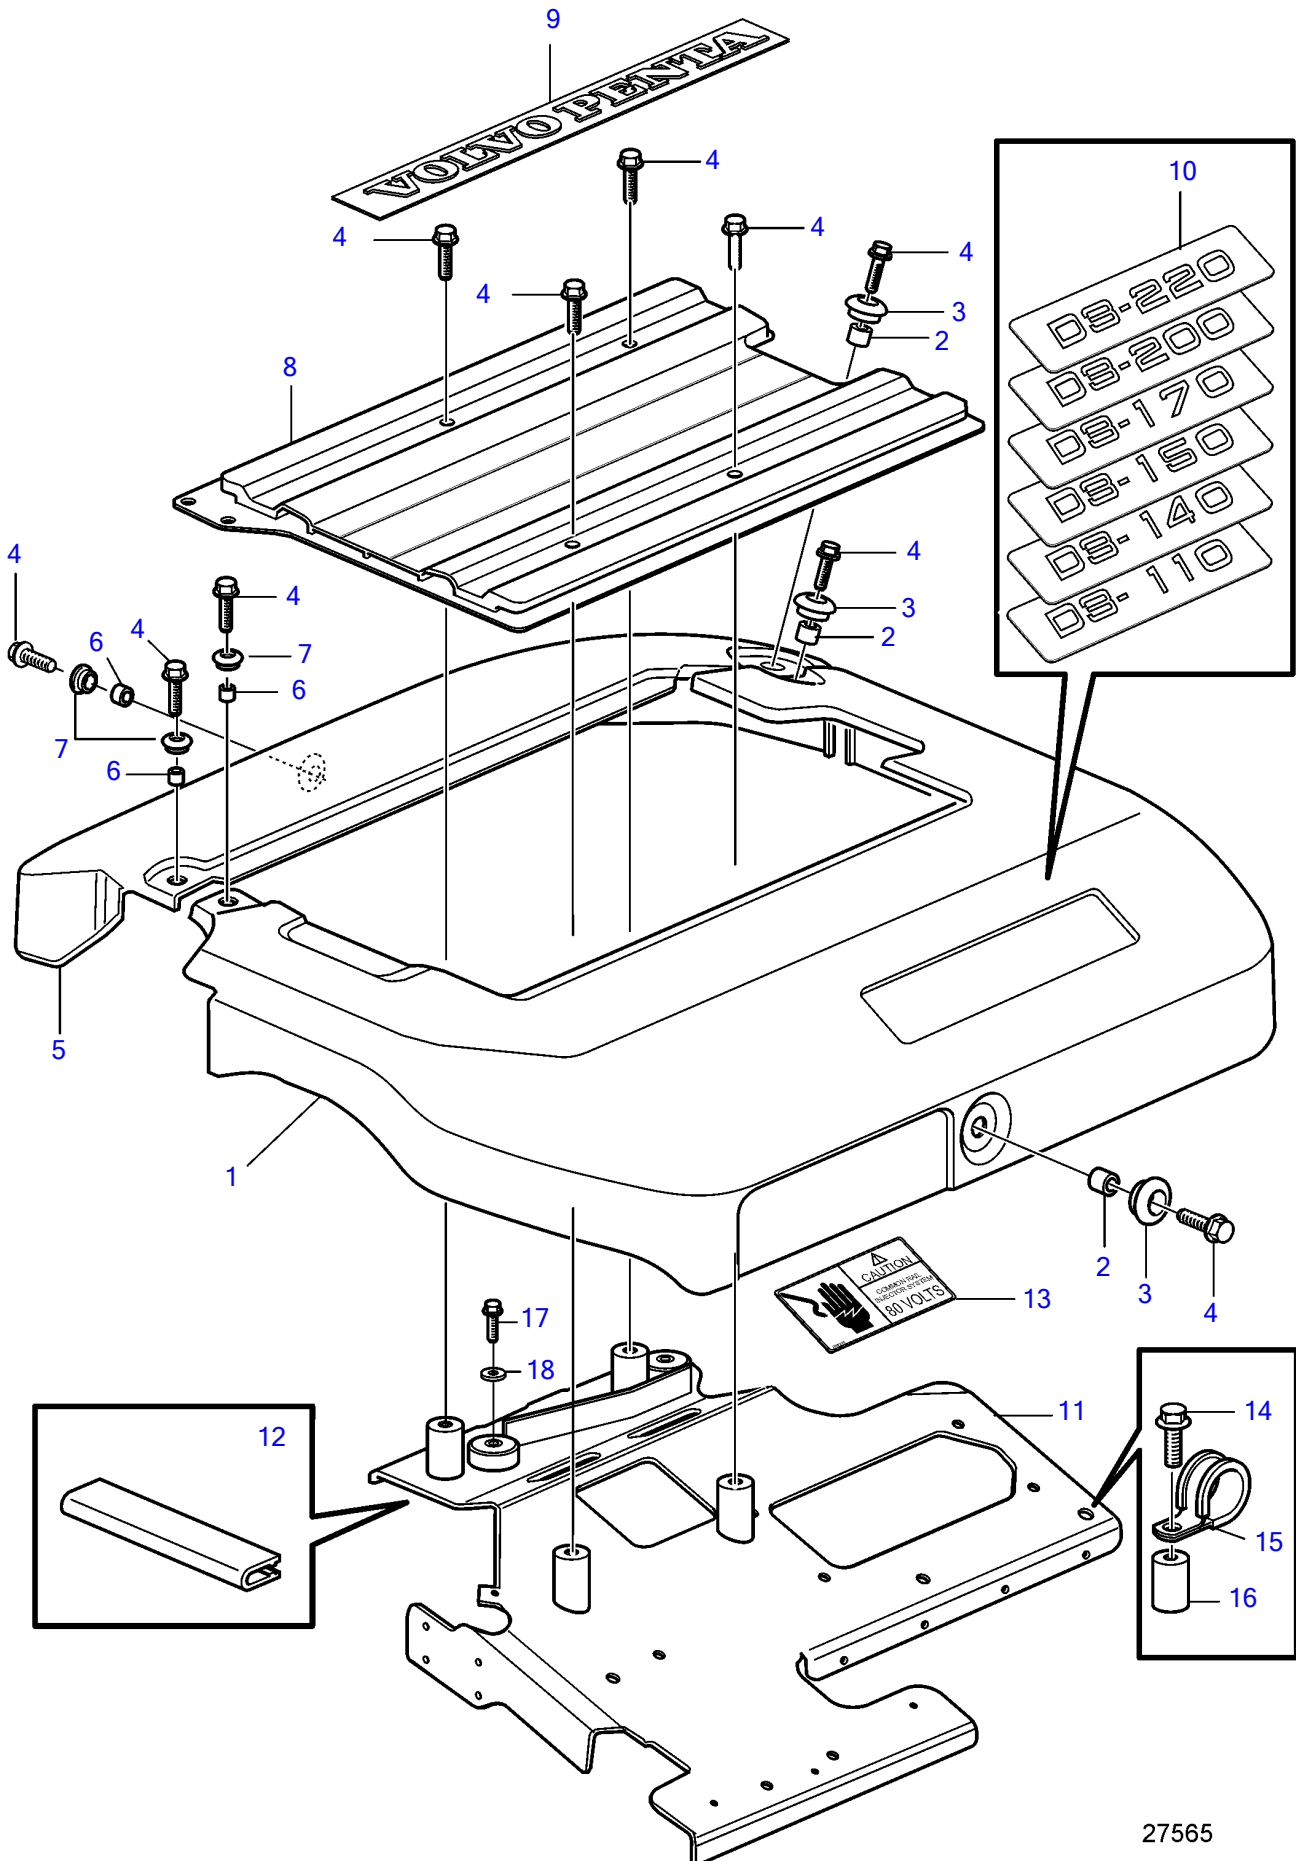

D3-110I-D, D3-110I-E, D3-110I-F, D3-140I-E, D3-140I-F, D3-140A-D, D3-140A-E, D3-140A-F, D3-150I-D, D3-150I-E, D3-150I-F, D3-170I-D, D3-170I-E, D3-170I-F, D3-170A-D, D3-170A-E, D3-170A-F, D3-200I-D, D3-200I-E, D3-200I-F, D3-200A-D, D3-200A-E, D3-200A-F, D3-220I-D, D3-220I-E, D3-220I-F, D3-220A-D, D3-220A-E, D3-220A-F

27565

D3-110I-D, D3-110I-E, D3-110I-F, D3-140I-E, D3-140I-F, D3-140A-D, D3-140A-E, D3-140A-F, D3-150I-D, D3-150I-E, D3-150I-F, D3-170I-D, D3-170I-E, D3-170I-F, D3-170A-D, D3-170A-E, D3-170A-F, D3-200I-D, D3-200I-E, D3-200I-F, D3-200A-D, D3-200A-E, D3-200A-F, D3-220I-D, D3-220I-E, D3-220I-F, D3-220A-D, D3-220A-E, D3-220A-F

REF	PART NO.	QTY	DESCRIPTION	NOTES
1	21231496	1	Engine casing	
2	40005089	3	• Spacer	
3	992404	3	• Grommet	
4	945444	10	Flange screw	M8x25mm
5	21231498	1	Engine casing	
6	40005089	3	• Spacer	
7	992404	3	• Grommet	
8	21231632	1	Plate	
9	21311345	1	Decal	
10	21223157	1	Decal	D3-110
	21225043	1	Decal	D3-140
	(21223159)	1	Decal	Obsolete part, D3-150
	21223160	1	Decal	D3-170
	21223161	1	Decal	D3-200
	(21223162)	1	Decal	Obsolete part, D3-220
11	21937543	1	Bracket	
12	21421516	1	• Edge protection	L=70mm
13	3807239	1	Decal	
14	949556	1	Flange screw	
15	952634	1	Clamp	
16	1257499	1	Spacer sleeve	
17	965217	2	Flange screw	
18	993933	2	Washer	