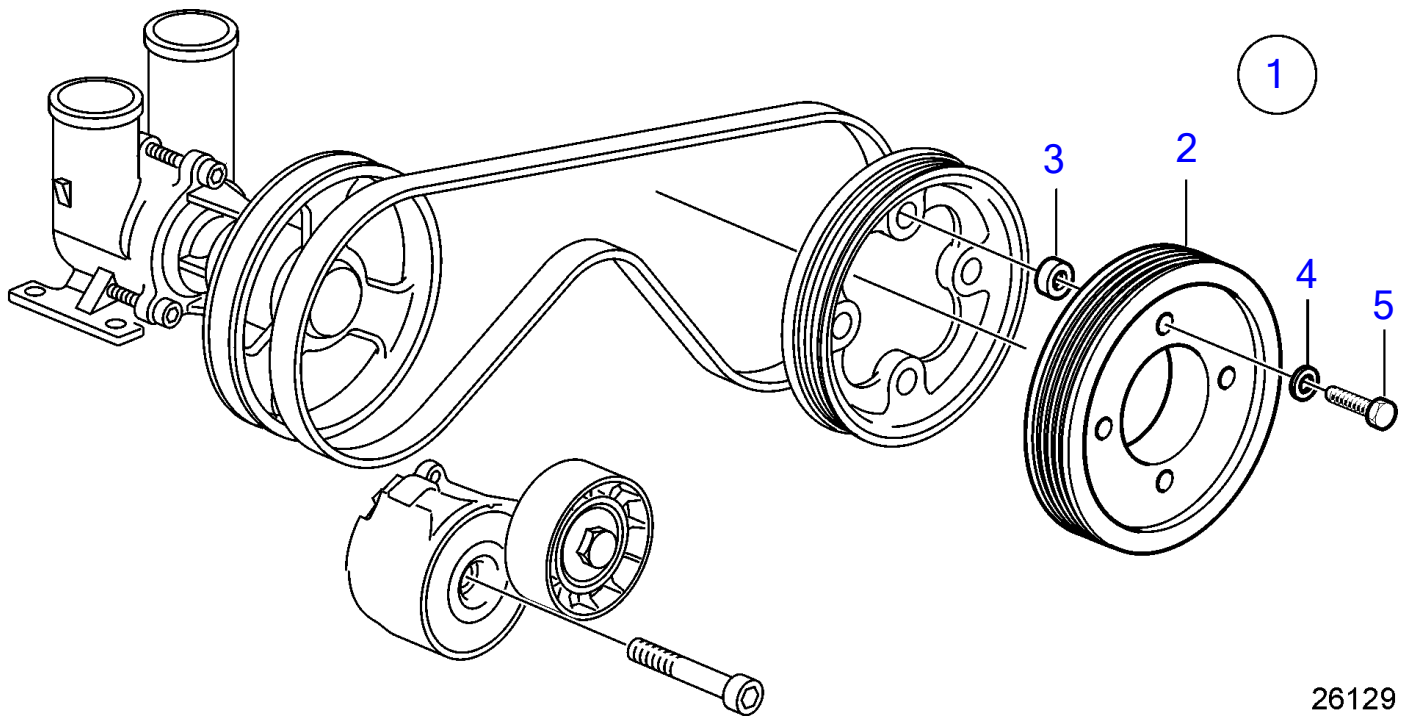

D3-110I-D, D3-110I-E, D3-110I-F, D3-140I-E, D3-140I-F, D3-140A-D, D3-140A-E, D3-140A-F, D3-150I-D, D3-150I-E,  
D3-150I-F, D3-170I-D, D3-170I-E, D3-170I-F, D3-170A-D, D3-170A-E, D3-170A-F

26129

D3-110I-D, D3-110I-E, D3-110I-F, D3-140I-E, D3-140I-F, D3-140A-D, D3-140A-E, D3-140A-F, D3-150I-D, D3-150I-E, D3-150I-F, D3-170I-D, D3-170I-E, D3-170I-F, D3-170A-D, D3-170A-E, D3-170A-F

REF	PART NO.	QTY	DESCRIPTION
1	21410547	1	Kit
2		1	• Pulley
3	949523	4	• Washer
4	976945	4	• Washer
5	991635	4	• Hexagon screw