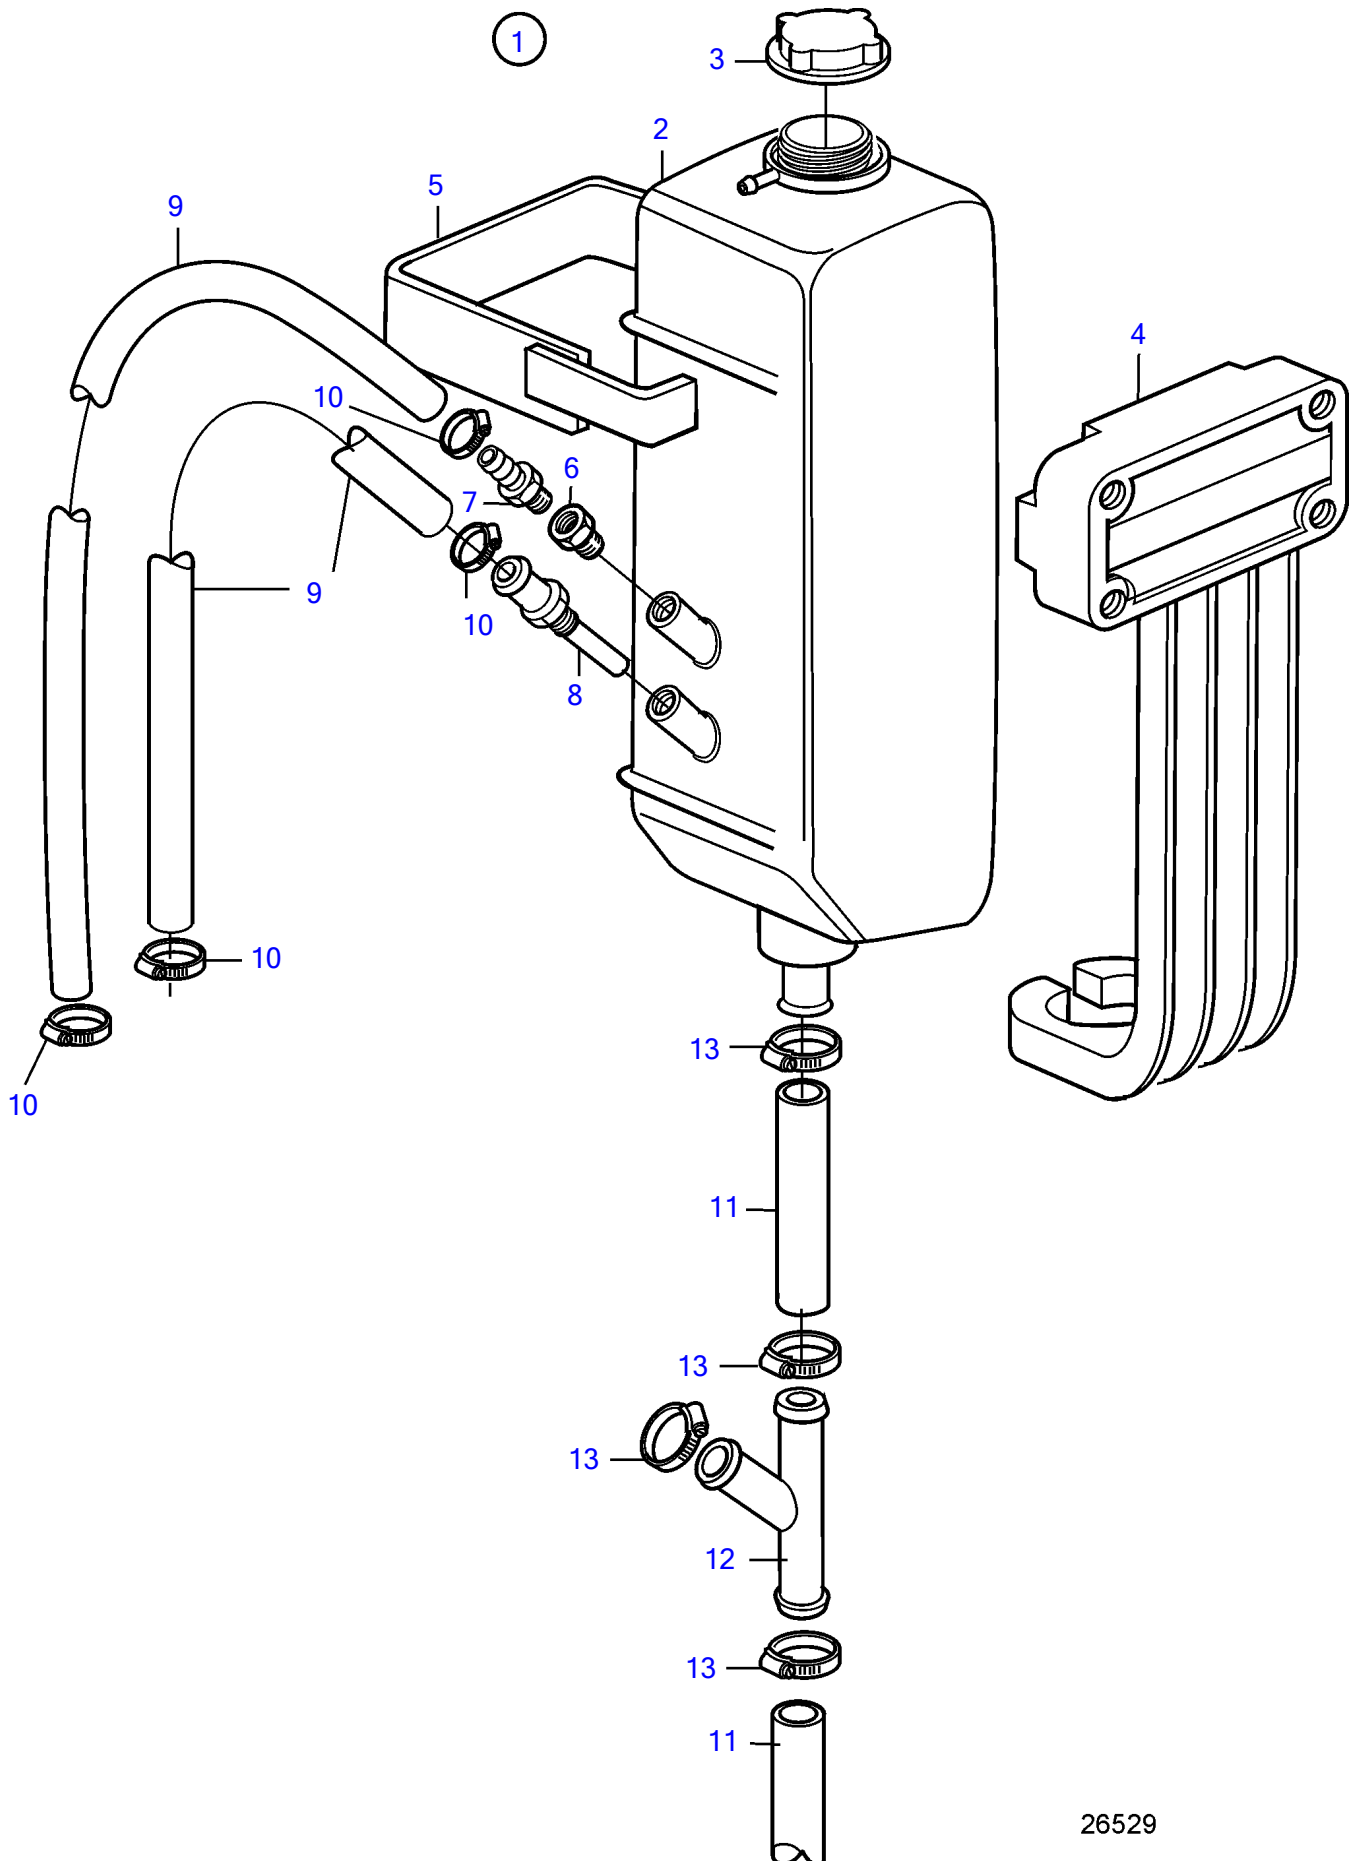

D3-110I-D, D3-110I-E, D3-110I-F, D3-140I-E, D3-140I-F, D3-140A-D, D3-140A-E, D3-140A-F, D3-150I-D, D3-150I-E, D3-150I-F, D3-170I-D, D3-170I-E, D3-170I-F, D3-170A-D, D3-170A-E, D3-170A-F, D3-200I-D, D3-200I-E, D3-200I-F, D3-200A-D, D3-200A-E, D3-200A-F, D3-220I-D, D3-220I-E, D3-220I-F, D3-220A-D, D3-220A-E, D3-220A-F

26529

D3-110I-D, D3-110I-E, D3-110I-F, D3-140I-E, D3-140I-F, D3-140A-D, D3-140A-E, D3-140A-F, D3-150I-D, D3-150I-E, D3-150I-F, D3-170I-D, D3-170I-E, D3-170I-F, D3-170A-D, D3-170A-E, D3-170A-F, D3-200I-D, D3-200I-E, D3-200I-F, D3-200A-D, D3-200A-E, D3-200A-F, D3-220I-D, D3-220I-E, D3-220I-F, D3-220A-D, D3-220A-E, D3-220A-F

REF	PART NO.	QTY	DESCRIPTION	NOTES
1	21656191	1	Kit	
2	844062	1	• Expansion tank	
3	860866	1	• Filler cap	
4	843260	1	• Bracket	
5	843266	1	• Clamp	
6	847579	1	• Nipple	
7	180003	1	• Nipple	
8	843247	1	• Connection pipe	
9	942700	X	• Hose	L=6000mm
10	976576	4	• Hose clamp	
11	952969	X	• Hose	L=6000mm
12	345845	1	• Distribution pipe	
13	961665	6	• Hose clamp	