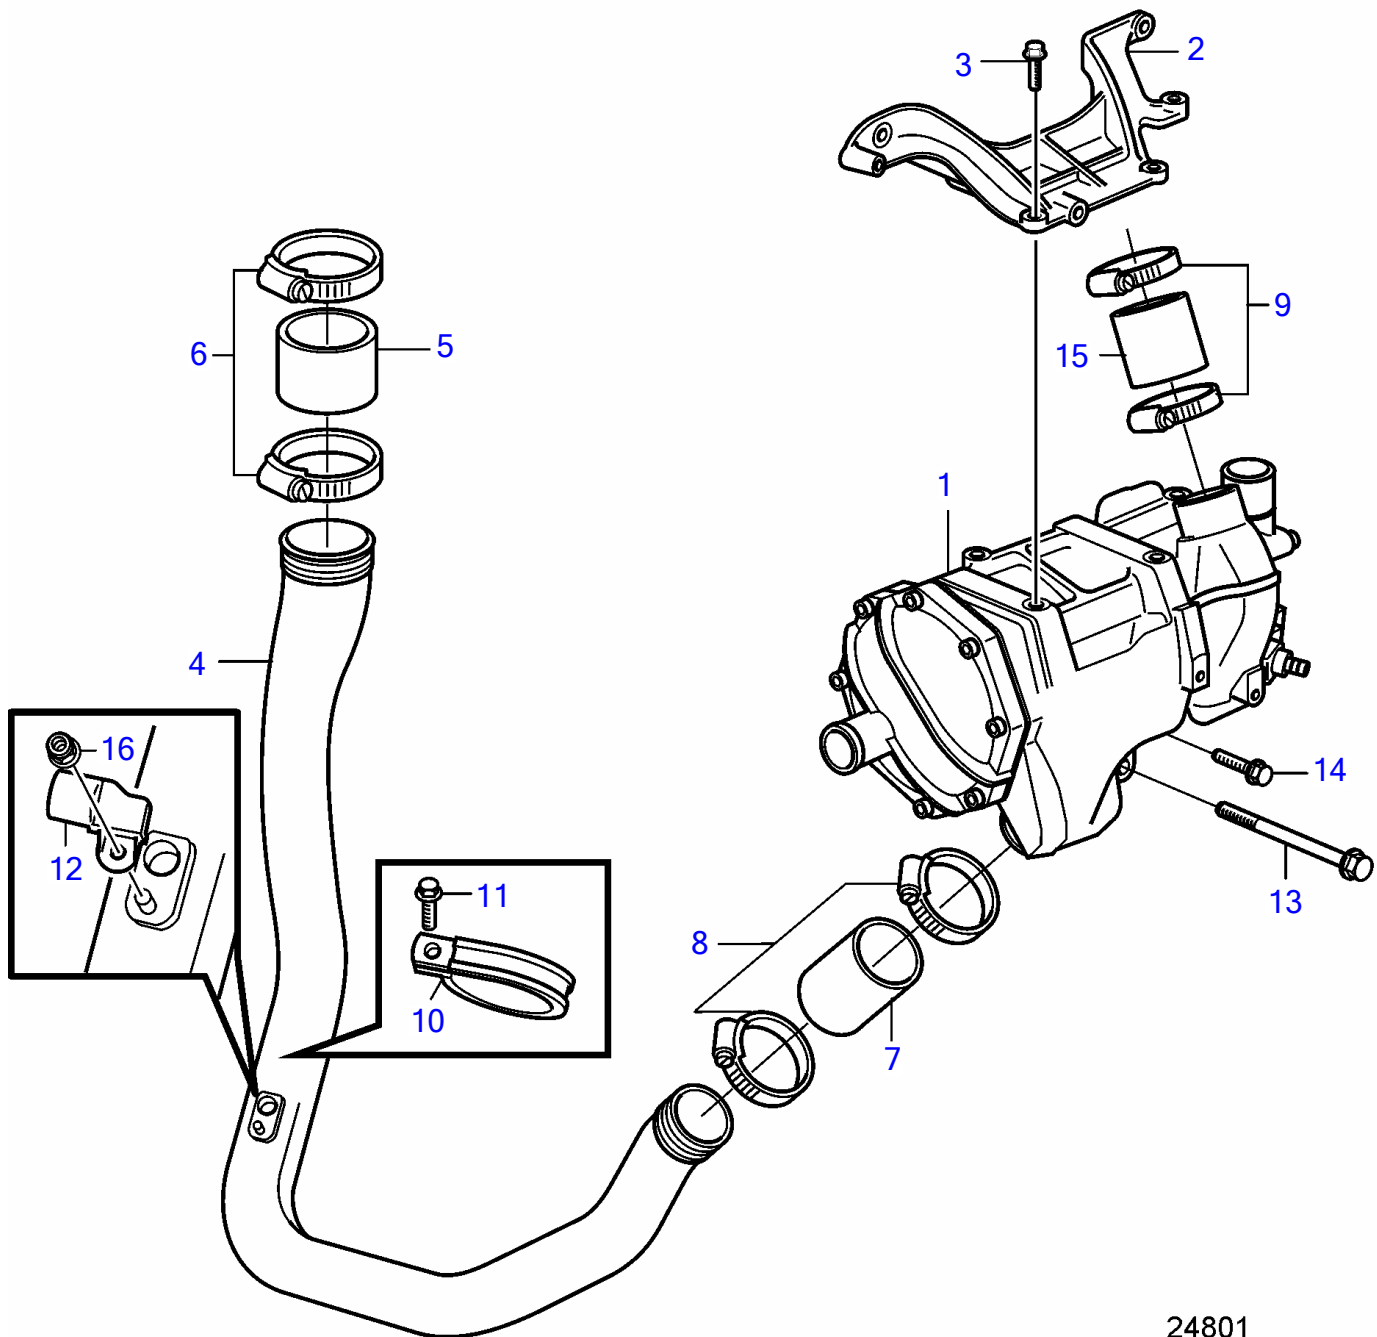

D3-110I-D, D3-110I-E, D3-110I-F, D3-140I-E, D3-140I-F, D3-140A-D, D3-140A-E, D3-140A-F, D3-150I-D, D3-150I-E, D3-150I-F, D3-170I-D, D3-170I-E, D3-170I-F, D3-170A-D, D3-170A-E, D3-170A-F, D3-200I-D, D3-200I-E, D3-200I-F, D3-200A-D, D3-200A-E, D3-200A-F, D3-220I-D, D3-220I-E, D3-220I-F, D3-220A-D, D3-220A-E, D3-220A-F

24801

D3-110I-D, D3-110I-E, D3-110I-F, D3-140I-E, D3-140I-F, D3-140A-D, D3-140A-E, D3-140A-F, D3-150I-D, D3-150I-E, D3-150I-F, D3-170I-D, D3-170I-E, D3-170I-F, D3-170A-D, D3-170A-E, D3-170A-F, D3-200I-D, D3-200I-E, D3-200I-F, D3-200A-D, D3-200A-E, D3-200A-F, D3-220I-D, D3-220I-E, D3-220I-F, D3-220A-D, D3-220A-E, D3-220A-F

REF	PART NO.	QTY	DESCRIPTION	SEE SEC.	NOTES
1		1	Intercooler	37411	
2	21194424	1	Bracket		
3	946671	4	Flange screw		M8x30mm
4	21501408	1	Charge air pipe		
5	30677765	1	Hose		
6	961673	2	Hose clamp		
7	847385	1	Hose		
8	21109868	2	Hose clamp		
9	961671	2	Hose clamp		
10	945734	1	Clamp		
11	946501	1	Flange screw		M6x12mm
12	21385453	1	Pressure sensor		
13	973098	1	Flange screw		M10x150mm
14	947760	1	Flange screw		M8x40mm
15	466327	1	Hose		
16	965483	1	Flange nut		