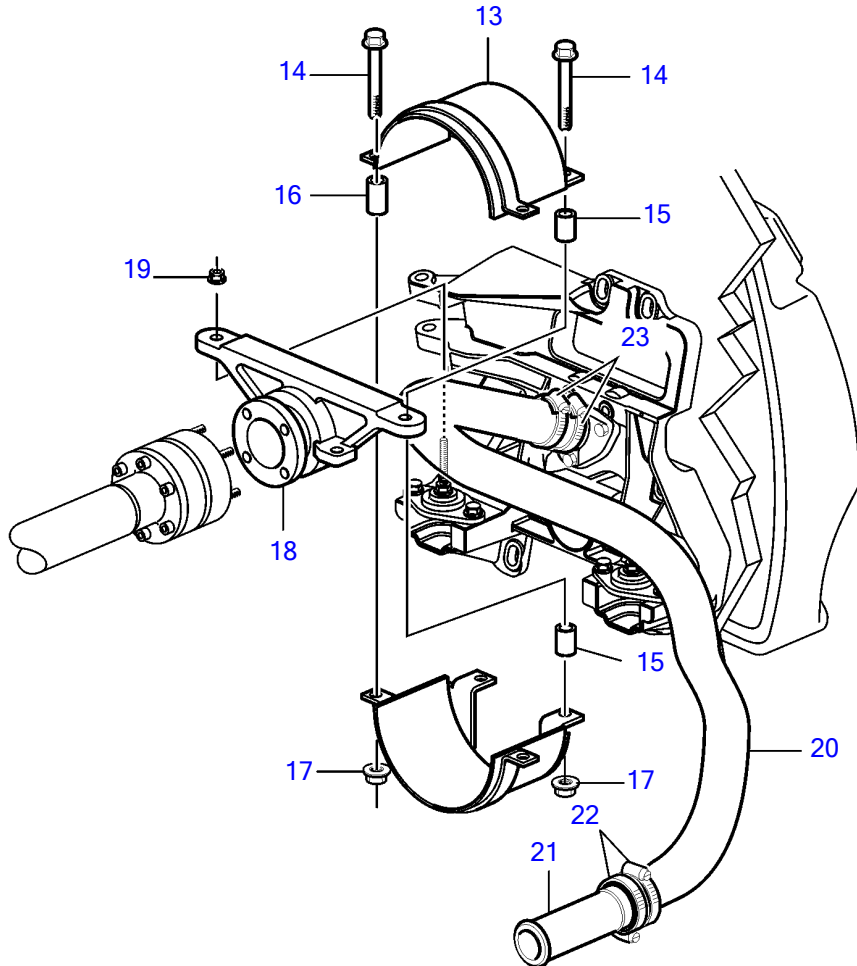

D3-130A-A, D3-130A-B, D3-130A-C, D3-160A-A, D3-160A-B, D3-160A-C, D3-190A-B, D3-190A-C

D3-130A-A, D3-130A-B, D3-130A-C, D3-160A-A, D3-160A-B, D3-160A-C, D3-190A-B, D3-190A-C

REF	PART NO.	QTY	DESCRIPTION	NOTES
1	3888775	1	Connector	
2	181355	1	• Ball bearing	
3	853161	1	• Bearing housing	
4	914465	1	• Snap ring	
5	914538	1	• Snap ring	
6	3888105	1	• Shaft	
7	3888987	1	• Spacer ring	
8	21642338	1	Spacer sleeve	
9	965188	6	Flange screw	
10	3588817	1	Cover	
11	190509	6	Washer	
12	1161325	1	Silicone grease	
13	3817552	2	Cover	
14	948039	4	Flange screw	
15	983740	4	Spacer sleeve	
16	(983741)	2	Spacer sleeve	Obsolete part
17	971096	4	Flange nut	
18	3862530	1	Kit	
19				
20	3584445	1	Hose	
21	861090	1	Tube	
22	961669	4	Hose clamp	
23				

7744550-44-37035

26485

Upd:2014-05-08