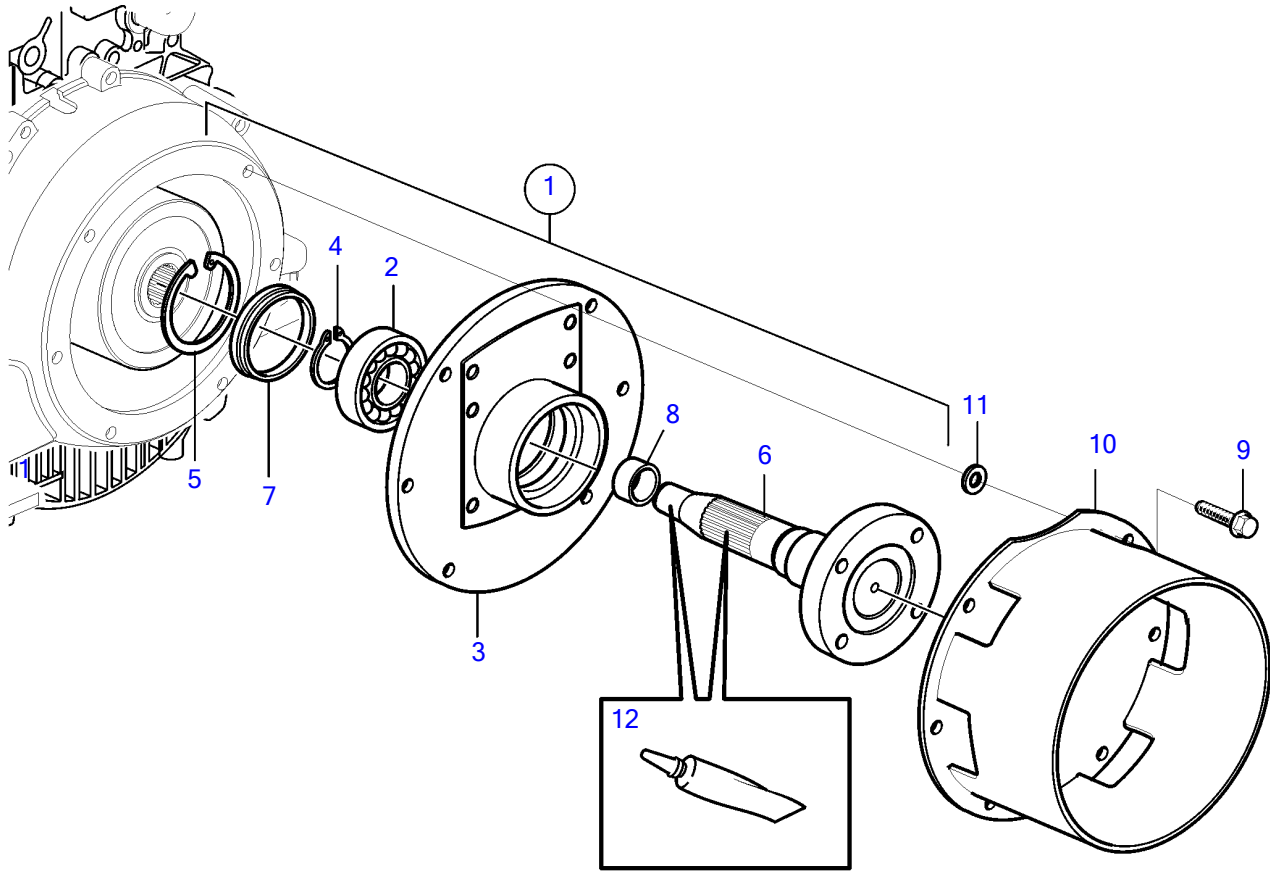

D3-130A-A, D3-130A-B, D3-130A-C, D3-160A-A, D3-160A-B, D3-160A-C, D3-190A-B, D3-190A-C

D3-130A-A, D3-130A-B, D3-130A-C, D3-160A-A, D3-160A-B, D3-160A-C, D3-190A-B, D3-190A-C

REF	PART NO.	QTY	DESCRIPTION	NOTES
1	3888775	1	Connector	
2	181355	1	• Ball bearing	
3	853161	1	• Bearing housing	
4	914465	1	• Snap ring	
5	914538	1	• Snap ring	
6	3888105	1	• Shaft	
7	3888987	1	• Spacer ring	
8	21642338	1	Spacer sleeve	
9	965188	6	Flange screw	
10	3588817	1	Cover	
11	190509	6	Washer	
12	1161325	1	Silicone grease	
13	3817552	2	Cover	
14	948039	4	Flange screw	
15	983740	4	Spacer sleeve	
16	(983741)	2	Spacer sleeve	Obsolete part
17	971096	4	Flange nut	
18	3862530	1	Kit	
19				
20	3584445	1	Hose	
21	861090	1	Tube	
22	961669	4	Hose clamp	
23				