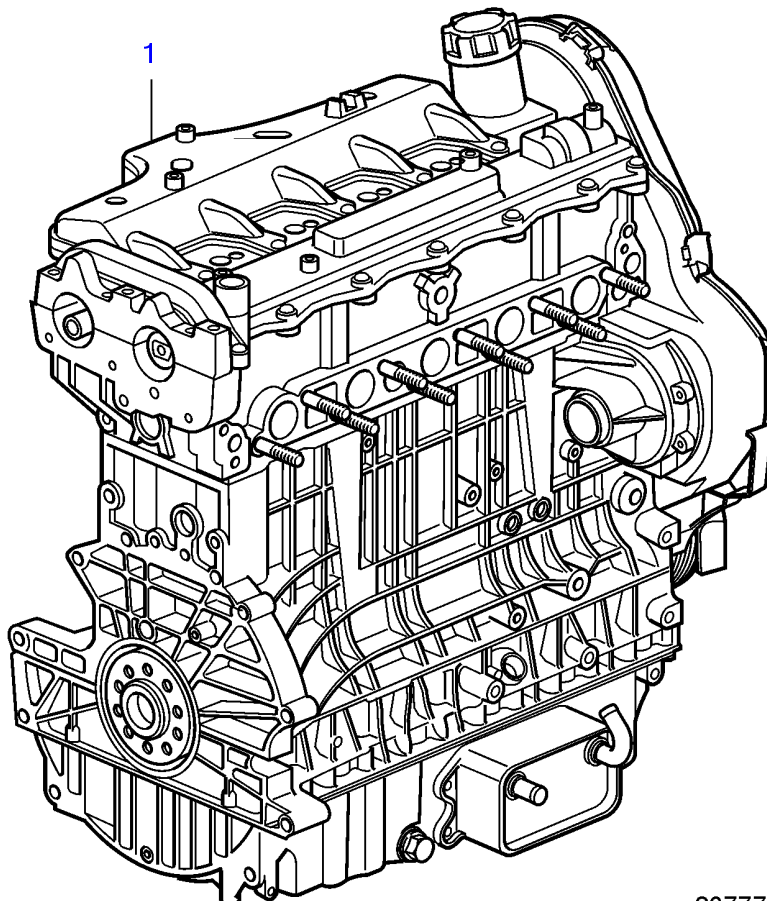

D3-110I-A, D3-130A-A, D3-130I-A, D3-160A-A, D3-160I-A

D3-110I-A, D3-130A-A, D3-130I-A, D3-160A-A, D3-160I-A

| REF | PART NO. | QTY | DESCRIPTION | SEE SEC. | NOTES |
|-----|----------|-----|--|--------------|-------------------------------|
| 1 | 3801175 | 1 | Longblock engine • Bulletin P-21-0-20 | P-21-0-20-EN | Longblocks for Diesel Engines |