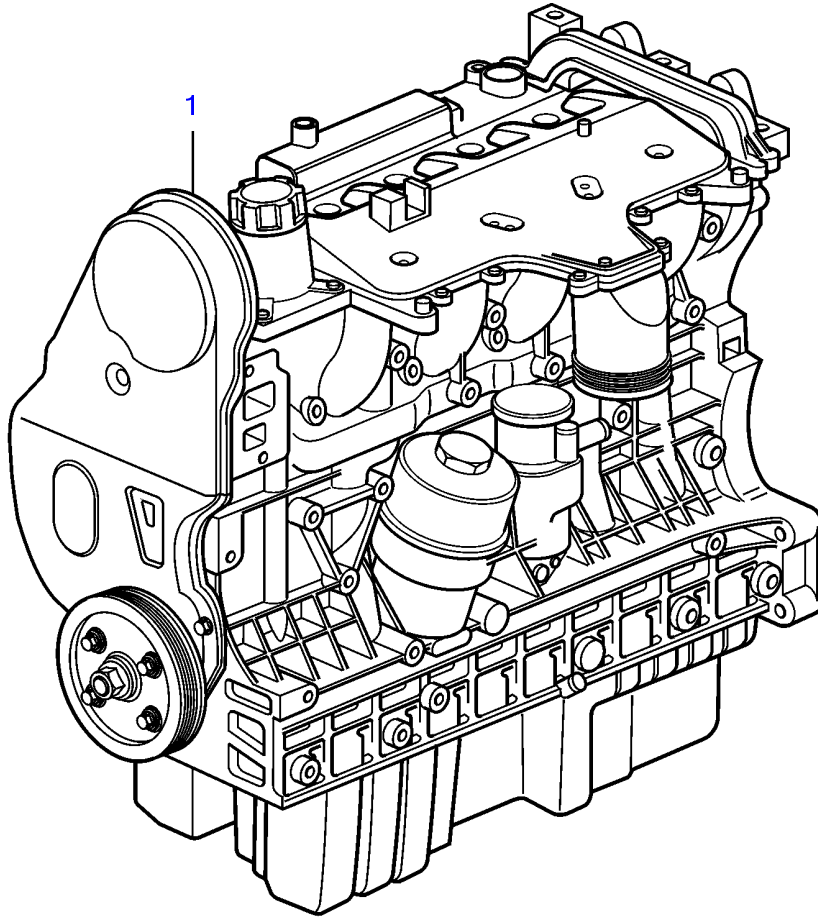

D3-110I-A, D3-130A-A, D3-130I-A, D3-160A-A, D3-160I-A

D3-110I-A, D3-130A-A, D3-130I-A, D3-160A-A, D3-160I-A

| REF | PART NO. | QTY | DESCRIPTION | SEE SEC. | NOTES |
|-----|----------|-----|--|--------------|-------------------------------|
| 1 | 3801175 | 1 | Longblock engine • Bulletin P-21-0-20 | P-21-0-20-EN | Longblocks for Diesel Engines |