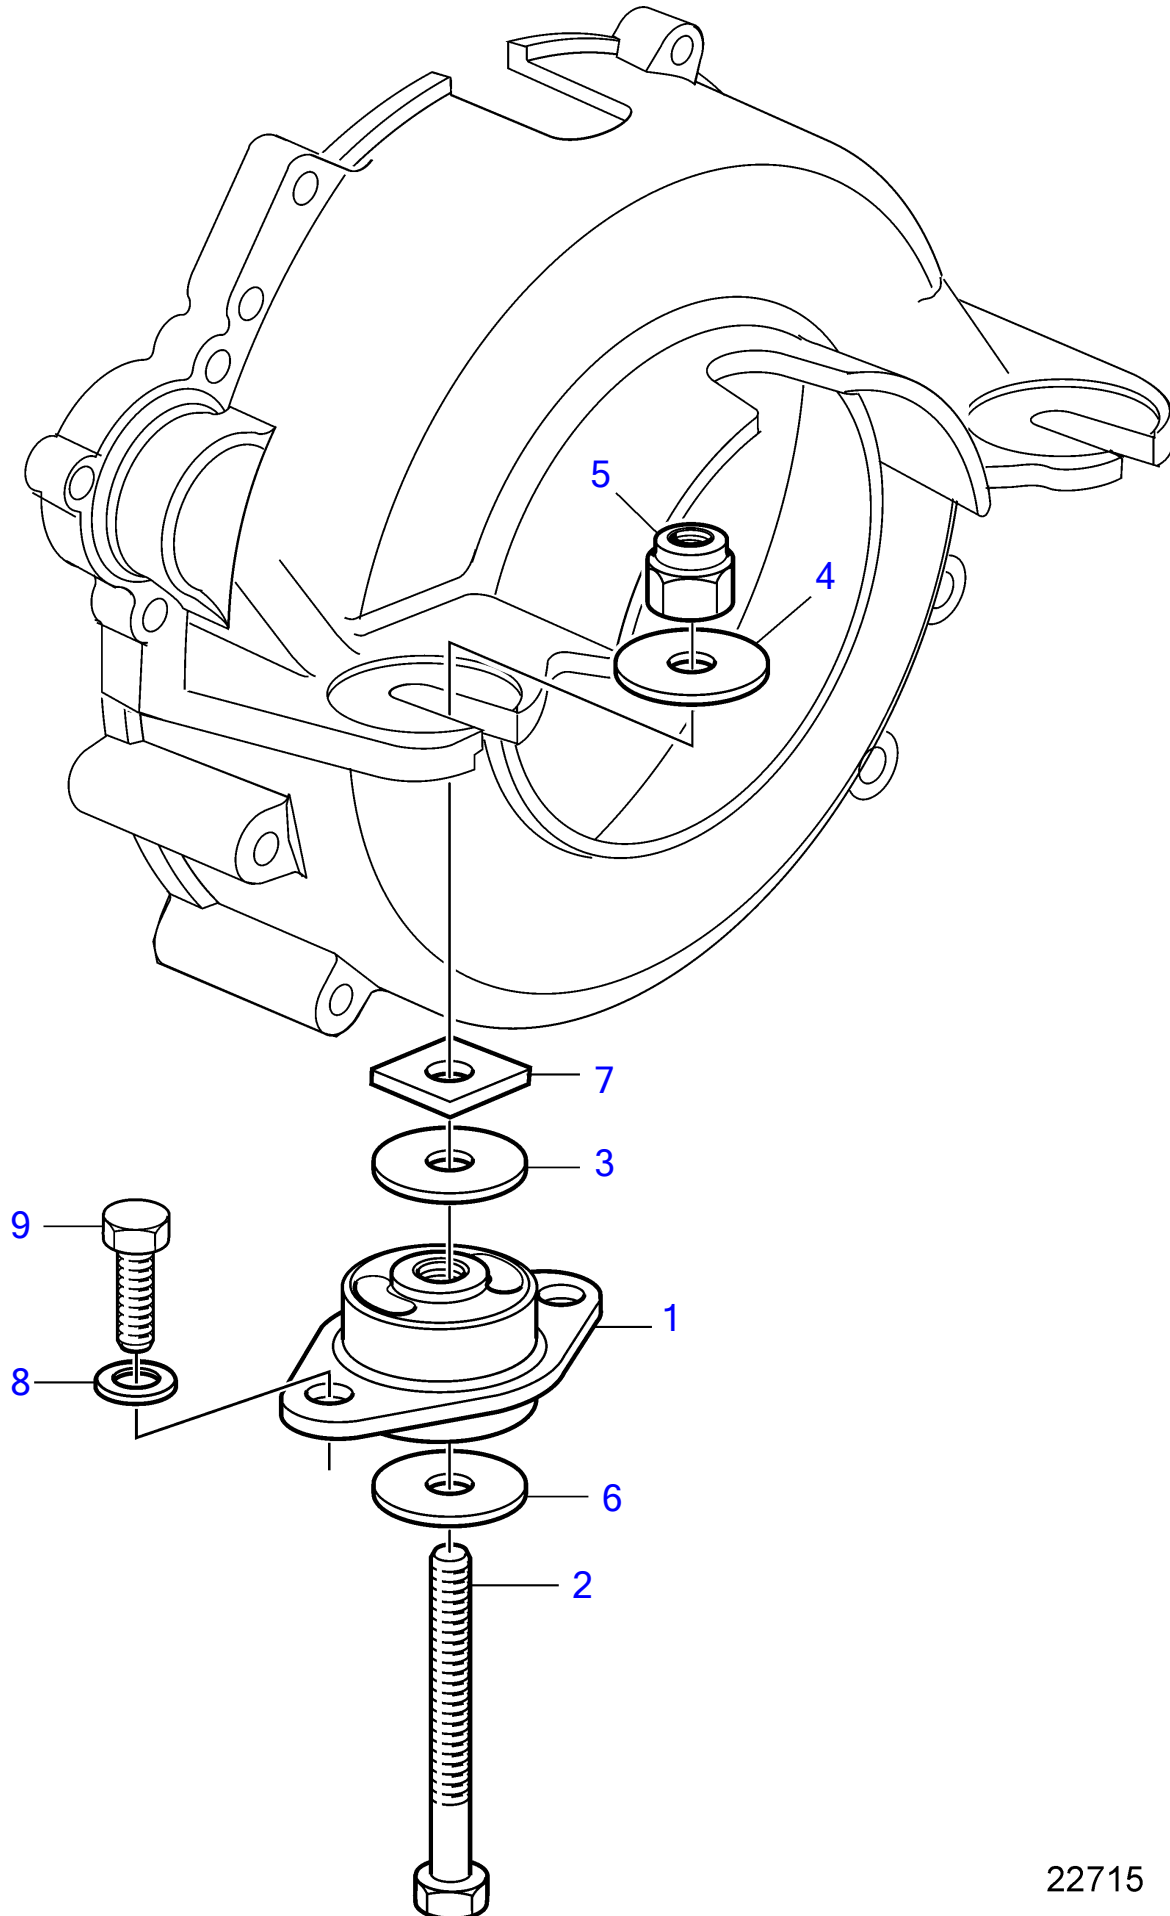

D3-130A-A, D3-130A-B, D3-130A-C, D3-160A-A, D3-160A-B, D3-160A-C, D3-190A-B, D3-190A-C

22715

D3-130A-A, D3-130A-B, D3-130A-C, D3-160A-A, D3-160A-B, D3-160A-C, D3-190A-B, D3-190A-C

REF	PART NO.	QTY	DESCRIPTION	NOTES
1	3812266	1	Rubber cushion	
2	3587962	1	Hexagon screw	
3	3852622	1	Washer	
4	3852540	1	Washer	
5	3862657	1	Nut	
6	3852542	1	Washer	
7	3852539	1	Square nut	
8	(3852155)	4	Washer	Obsolete part
9	959968	4	Hexagon screw	