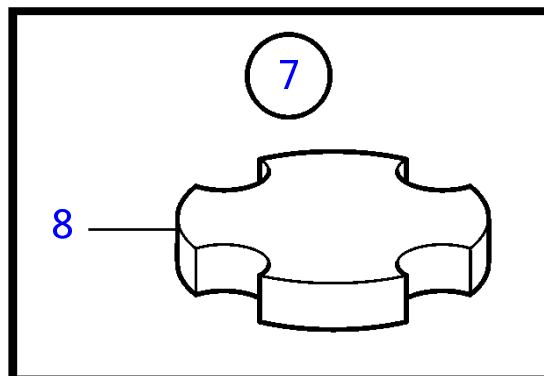

D3-110I-A, D3-110I-B, D3-110I-C, D3-130A-A, D3-130I-A, D3-130A-B, D3-130I-B, D3-130A-C, D3-130I-C, D3-160A-A, D3-160I-A, D3-160A-B, D3-160I-B, D3-160A-C, D3-160I-C, D3-190A-B, D3-190I-B, D3-190A-C, D3-190I-C

REF	PART NO.	QTY	DESCRIPTION	NOTES
1	846765	2	Rubber element	
2	860950	2	Adjusting screw	
3	955900	2	Washer	
4	955806	4	Hexagon nut	
5	978991	4	Washer	
6	941913	2	Spring washer	
7	3889070	1	Kit	SOLAS
8	843299	4	• Rubber disc	SOLAS