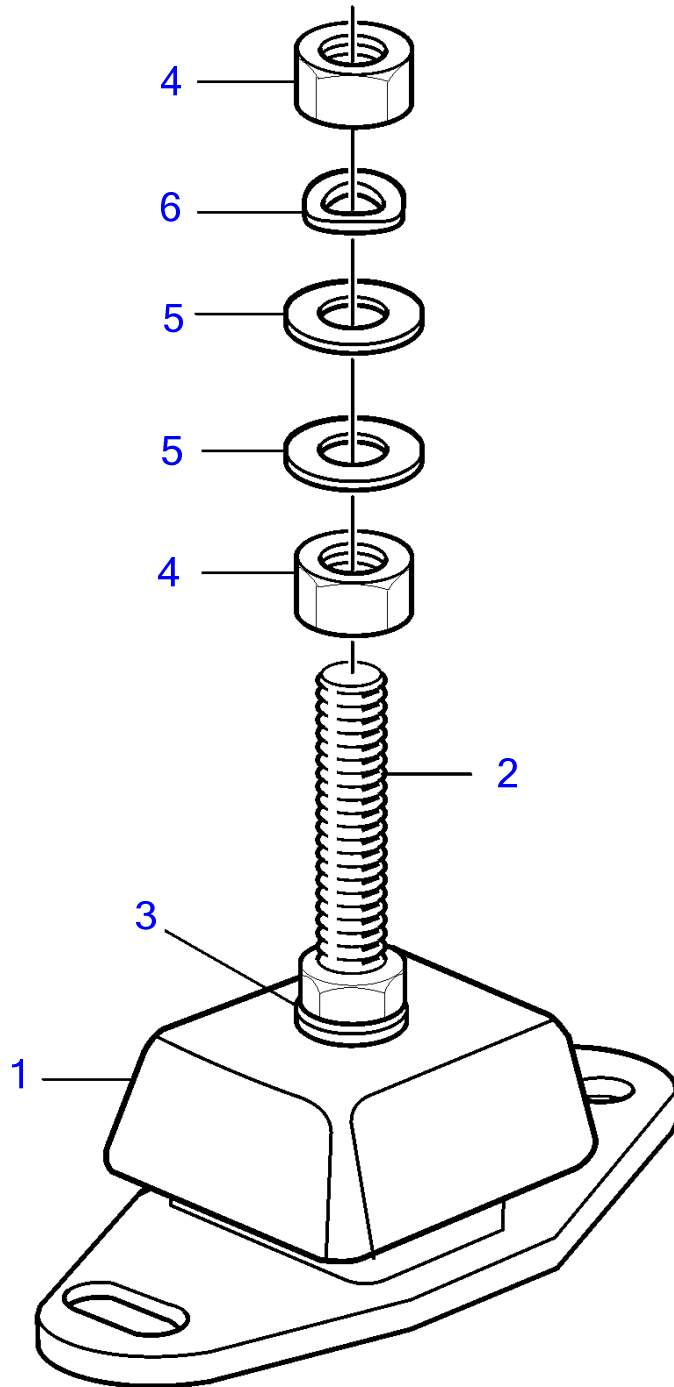

D3-110I-A, D3-110I-B, D3-110I-C, D3-130A-A, D3-130I-A, D3-130A-B, D3-130I-B, D3-130A-C, D3-130I-C, D3-160A-A, D3-160I-A, D3-160A-B, D3-160I-B, D3-160A-C, D3-160I-C, D3-190A-B, D3-190I-B, D3-190A-C, D3-190I-C

24343

D3-110I-A, D3-110I-B, D3-110I-C, D3-130A-A, D3-130I-A, D3-130A-B, D3-130I-B, D3-130A-C, D3-130I-C, D3-160A-A, D3-160I-A, D3-160A-B, D3-160I-B, D3-160A-C, D3-160I-C, D3-190A-B, D3-190I-B, D3-190A-C, D3-190I-C

REF	PART NO.	QTY	DESCRIPTION	NOTES
1	846765	2	Rubber element	
2	860950	2	Adjusting screw	
3	955900	2	Washer	
4	955806	4	Hexagon nut	
5	978991	4	Washer	
6	941913	2	Spring washer	
7	3889070	1	Kit	SOLAS
8	843299	4	• Rubber disc	SOLAS