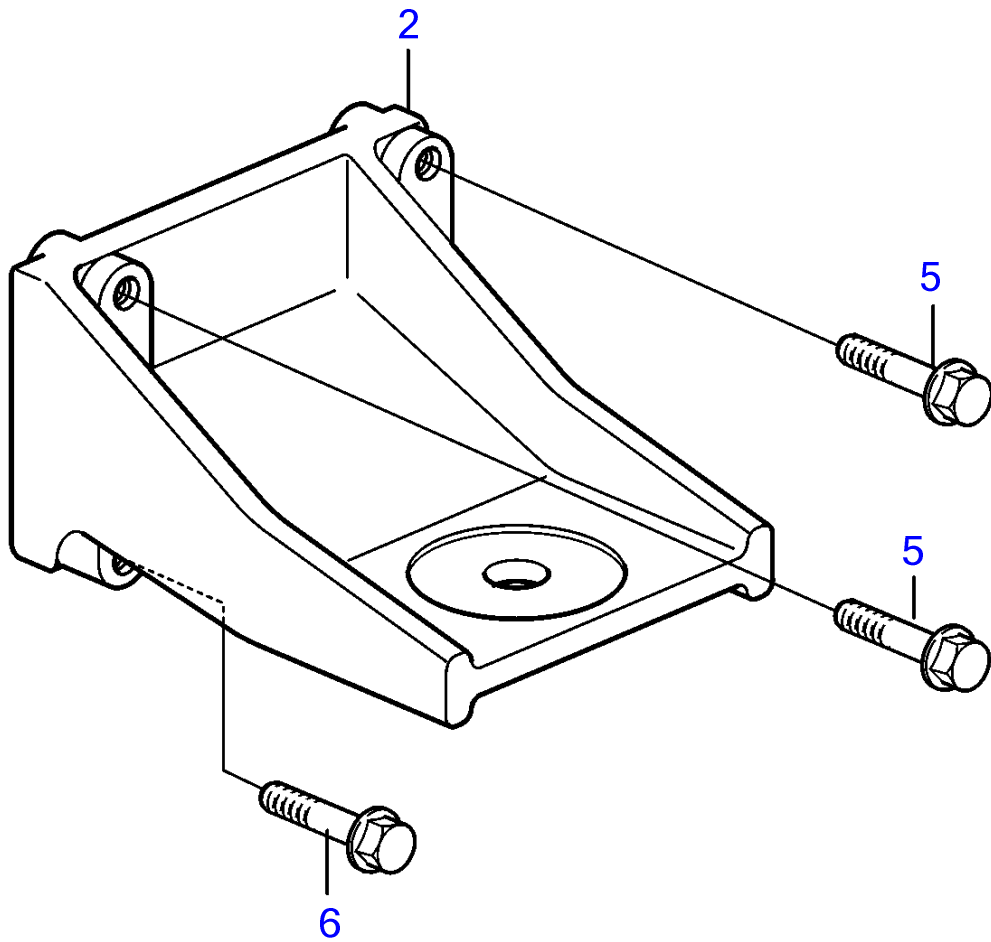

D3-110I-A, D3-130A-A, D3-130I-A, D3-160A-A, D3-160I-A

D3-110I-A, D3-130A-A, D3-130I-A, D3-160A-A, D3-160I-A

REF	PART NO.	QTY	DESCRIPTION
1	888436	1	Engine bracket, left
2	3883173	1	Engine bracket, right
3	984652	1	Flange screw
4	984651	2	Flange screw
5	984757	4	Flange screw
6	984662	1	Flange screw
7	984644	1	Spacer sleeve
8	829653	2	Spacer sleeve