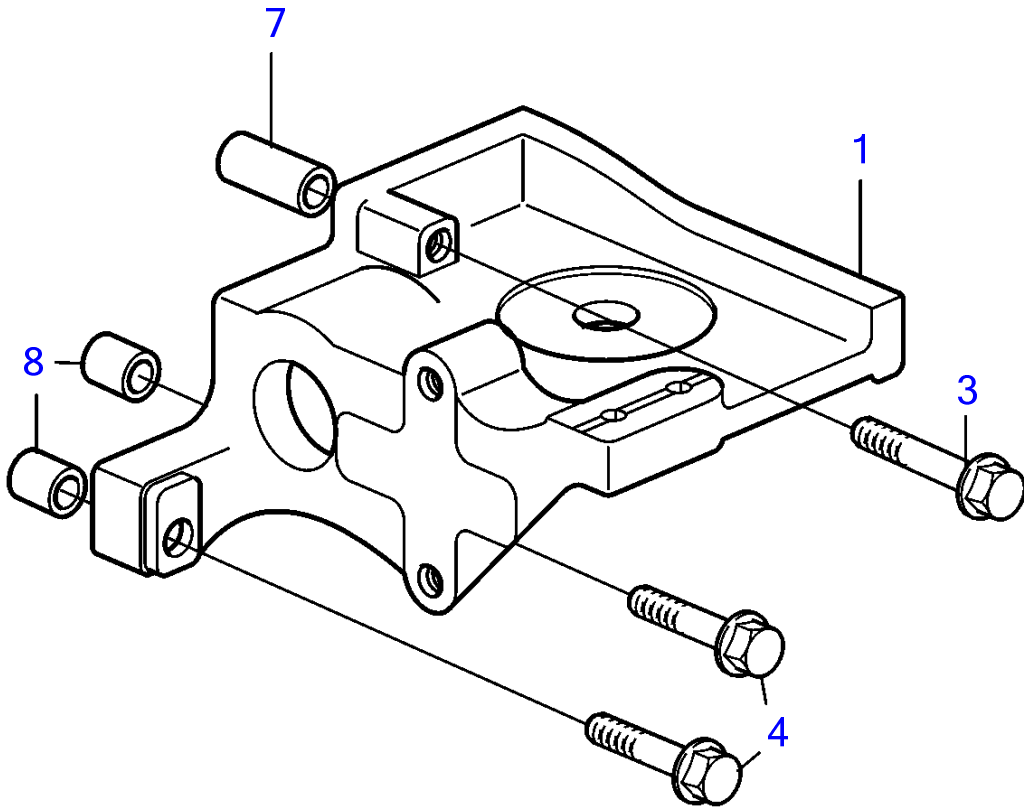

D3-110I-A, D3-130A-A, D3-130I-A, D3-160A-A, D3-160I-A

D3-110I-A, D3-130A-A, D3-130I-A, D3-160A-A, D3-160I-A

REF	PART NO.	QTY	DESCRIPTION
1	888436	1	Engine bracket, left
2	3883173	1	Engine bracket, right
3	984652	1	Flange screw
4	984651	2	Flange screw
5	984757	4	Flange screw
6	984662	1	Flange screw
7	984644	1	Spacer sleeve
8	829653	2	Spacer sleeve