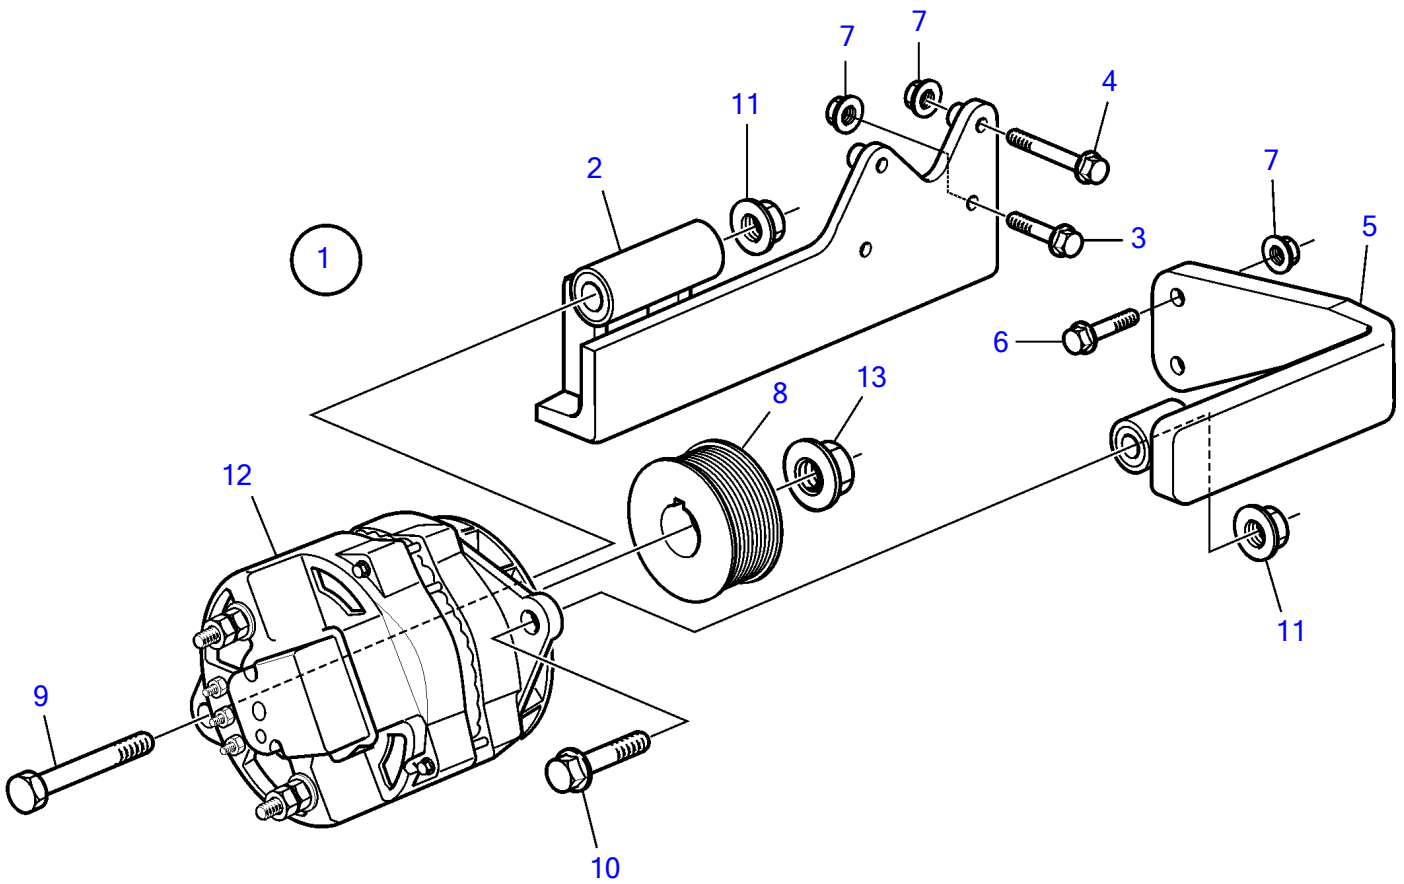

D3-110I-A, D3-110I-B, D3-110I-C, D3-130I-A, D3-130I-B, D3-130I-C, D3-160I-A, D3-160I-B, D3-160I-C, D3-190I-B, D3-190I-C

24746

D3-110I-A, D3-110I-B, D3-110I-C, D3-130I-A, D3-130I-B, D3-130I-C, D3-160I-A, D3-160I-B, D3-160I-C, D3-190I-B, D3-190I-C

REF	PART NO.	QTY	DESCRIPTION	NOTES
1	21268949	1	Alternator kit	
2	21190567	1	• Bracket	
3	993609	2	• Stud	L=50mm
4	993610	2	• Stud	L=90mm
5	21190799	1	• Bracket	
6	948217	2	• Flange screw	L=45mm
7	996472	6	• Flange nut	
8	3818325	1	• Pulley	
9	978447	1	• Flange screw	L=150mm
10	965194	1	• Flange screw	L=60mm
11	971096	2	• Flange nut	M12x150mm
12		1	Alternator	
13		1	Nut	