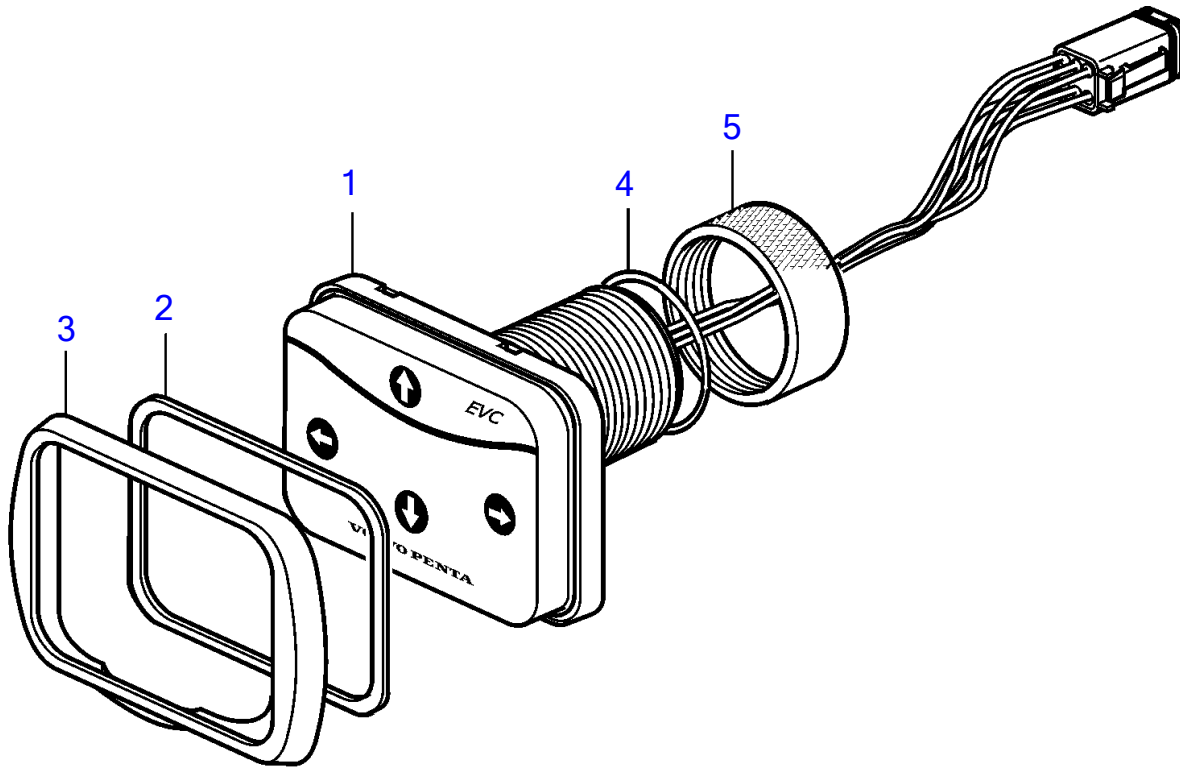

D3-110I-A, D3-130A-A, D3-130I-A, D3-160A-A, D3-160I-A

22919

D3-110I-A, D3-130A-A, D3-130I-A, D3-160A-A, D3-160I-A

REF	PART NO.	QTY	DESCRIPTION	NOTES
1	3586943	1	Instrument panel	
2	874192	1	Gasket	
3	874149	1	Frame	
4	874191	1	O-ring	
5	874193	1	Round nut	
6	3842733	1	Extension cable'verl	L=3.0m, (888243)
	888244	1	Extension cable'verl	L=5.0m
	3842735	1	Extension cable'verl	L=7.0m, (888245)
	3842736	1	Extension cable'verl	L=9.0m, (888246)
	3842737	1	Extension cable'verl	L=11.0m, (888247)