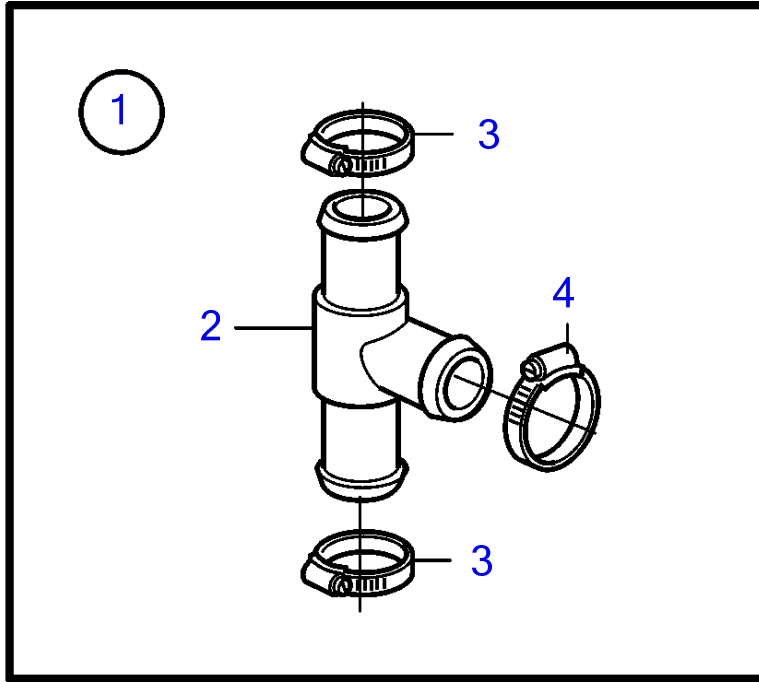

D3-110I-A, D3-130A-A, D3-130I-A, D3-160A-A, D3-160I-A

D3-110I-A, D3-130A-A, D3-130I-A, D3-160A-A, D3-160I-A

REF	PART NO.	QTY	DESCRIPTION	NOTES
1	3588682	1	Hot water output kit	
2	3588519	1	• T-nipple	
3	961667	2	• Hose clamp	
4	961665	1	• Hose clamp	
5	30713691	1	Pipe	(6900069)
6	842235	1	Cardboard tube	
7	943472	1	Hose clamp	
8	982292	1	O-ring	
9	968813	1	Flange screw	