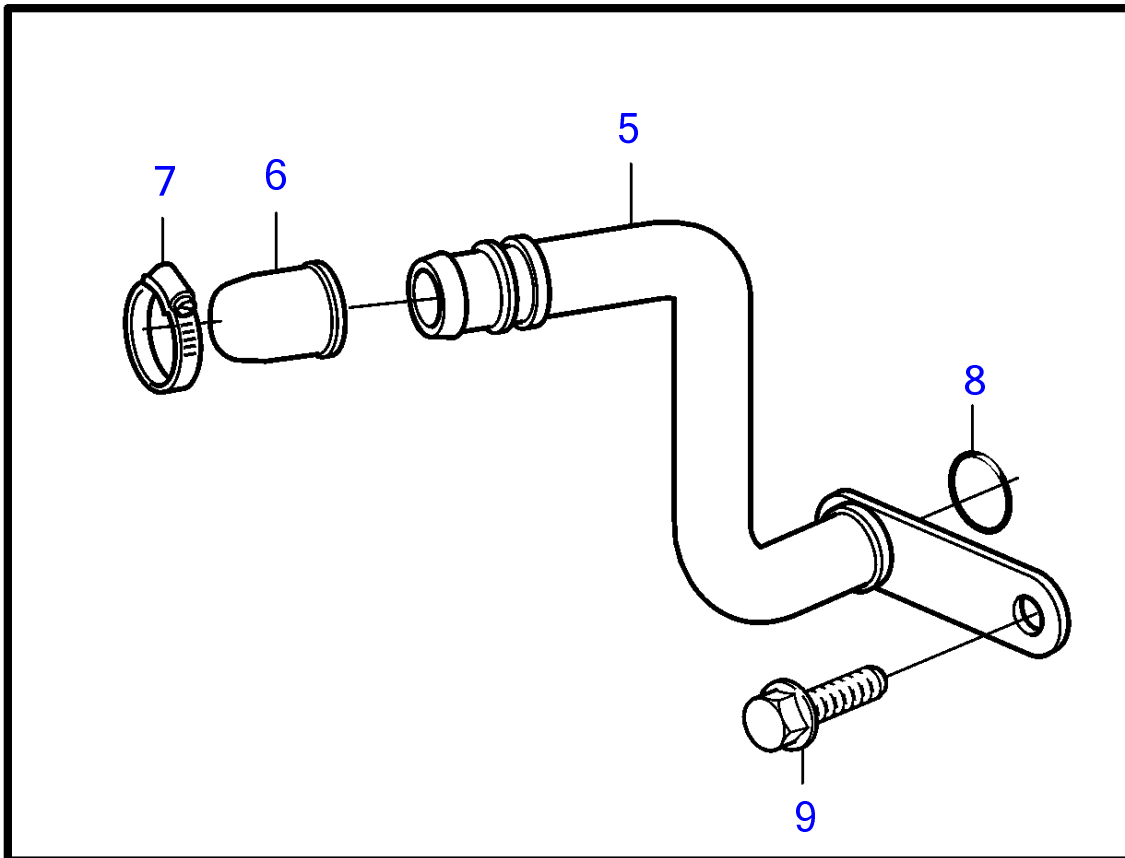

D3-110I-A, D3-130A-A, D3-130I-A, D3-160A-A, D3-160I-A

D3-110I-A, D3-130A-A, D3-130I-A, D3-160A-A, D3-160I-A

REF	PART NO.	QTY	DESCRIPTION	NOTES
1	3588682	1	Hot water output kit	
2	3588519	1	• T-nipple	
3	961667	2	• Hose clamp	
4	961665	1	• Hose clamp	
5	30713691	1	Pipe	(6900069)
6	842235	1	Cardboard tube	
7	943472	1	Hose clamp	
8	982292	1	O-ring	
9	968813	1	Flange screw	