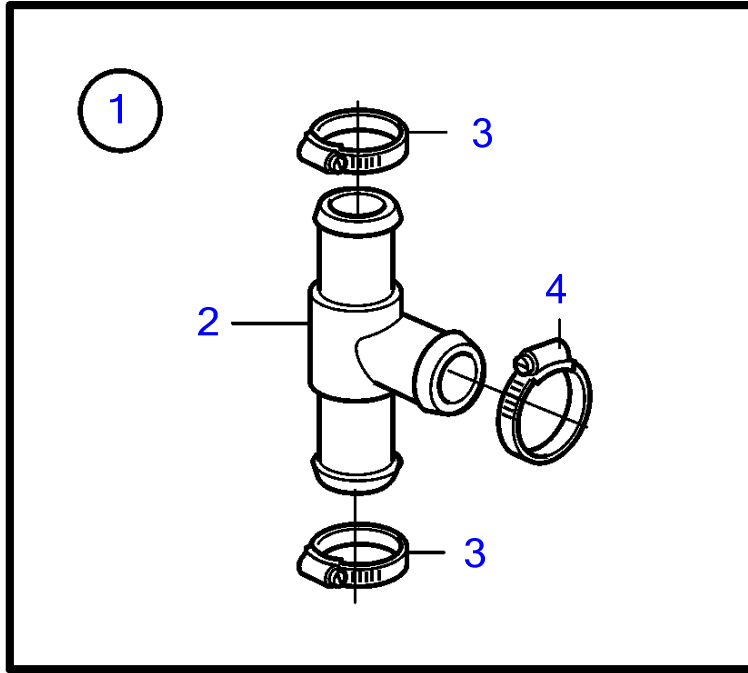

D3-110I-B, D3-110I-C, D3-130A-B, D3-130I-B, D3-130A-C, D3-130I-C, D3-160A-B, D3-160I-B, D3-160A-C, D3-160I-C, D3-190A-B, D3-190I-B, D3-190A-C, D3-190I-C

D3-110I-B, D3-110I-C, D3-130A-B, D3-130I-B, D3-130A-C, D3-130I-C, D3-160A-B, D3-160I-B, D3-160A-C, D3-160I-C,
D3-190A-B, D3-190I-B, D3-190A-C, D3-190I-C

REF	PART NO.	QTY	DESCRIPTION
1	3588682	1	Hot water output kit
2	3588519	1	• T-nipple
3	961667	2	• Hose clamp
4	961665	1	• Hose clamp
5	8692678	1	Pipe
6	842235	1	Cardboard tube
7	943472	1	Hose clamp
8	982292	1	O-ring
9	968813	1	Flange screw