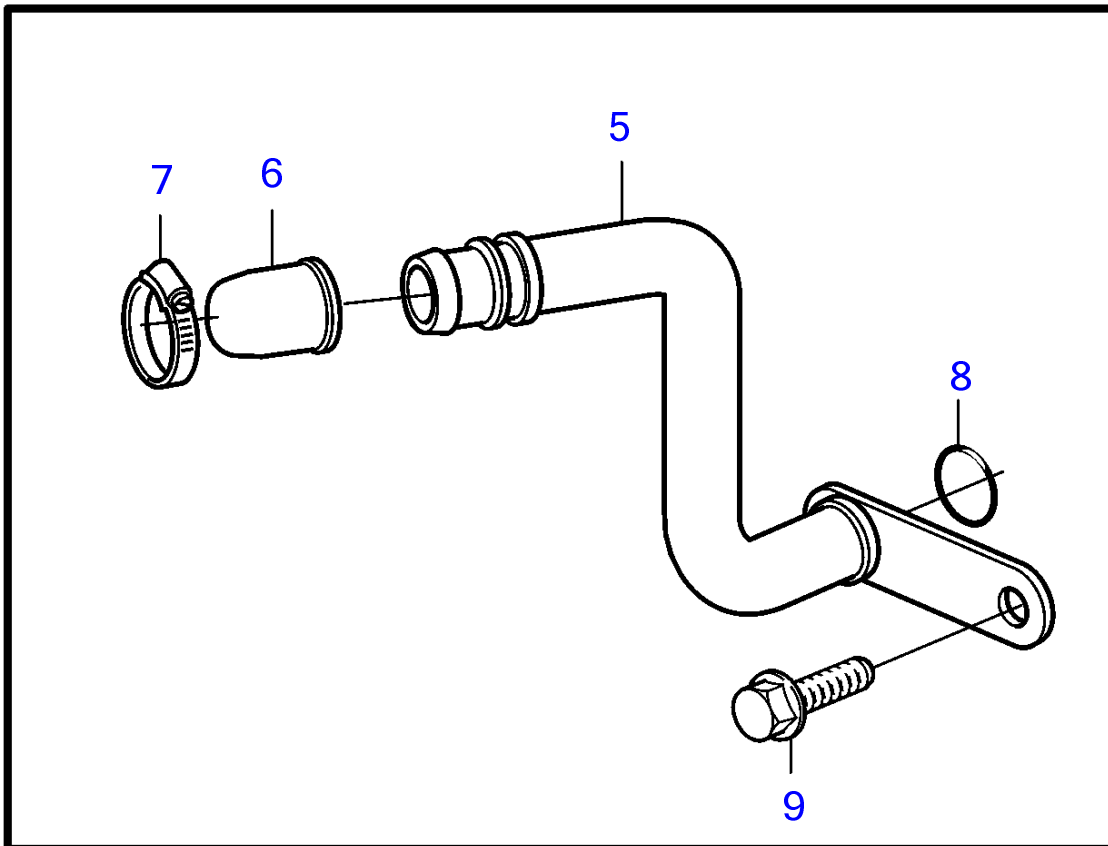

D3-110I-B, D3-110I-C, D3-130A-B, D3-130I-B, D3-130A-C, D3-130I-C, D3-160A-B, D3-160I-B, D3-160A-C, D3-160I-C, D3-190A-B, D3-190I-B, D3-190A-C, D3-190I-C

D3-110I-B, D3-110I-C, D3-130A-B, D3-130I-B, D3-130A-C, D3-130I-C, D3-160A-B, D3-160I-B, D3-160A-C, D3-160I-C,
D3-190A-B, D3-190I-B, D3-190A-C, D3-190I-C

REF	PART NO.	QTY	DESCRIPTION
1	3588682	1	Hot water output kit
2	3588519	1	• T-nipple
3	961667	2	• Hose clamp
4	961665	1	• Hose clamp
5	8692678	1	Pipe
6	842235	1	Cardboard tube
7	943472	1	Hose clamp
8	982292	1	O-ring
9	968813	1	Flange screw