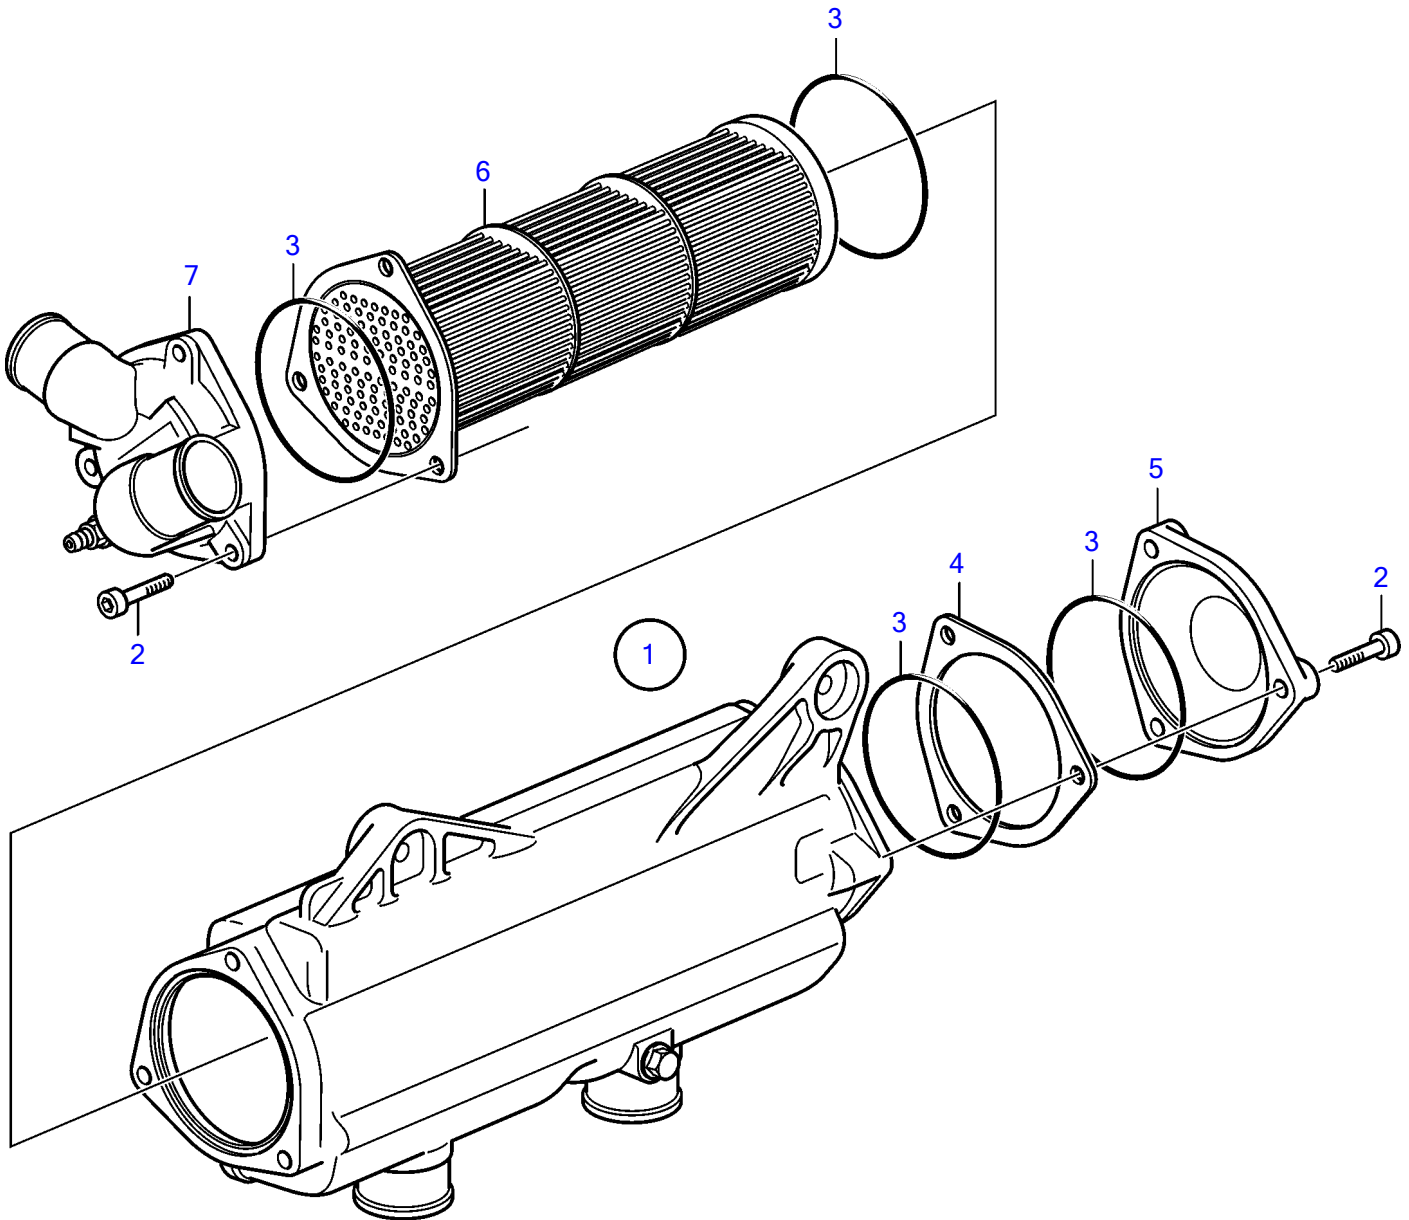

D3-190A-B, D3-190I-B, D3-190A-C, D3-190I-C

22753

D3-190A-B, D3-190I-B, D3-190A-C, D3-190I-C

REF	PART NO.	QTY	DESCRIPTION
1	3884167	1	Heat exchanger
2	959224	6	• Hex. socket screw
3	3581070	4	• O-ring
4	3580870	1	• Washer
5	888627	1	• Heater
6	3840375	1	• Insert
7	3884169	1	• End cover

7744550-26-9372

22753

Upd:2014-05-08

D3-110I-A, D3-110I-B, D3-110I-C, D3-130A-A, D3-130I-A, D3-130A-B, D3-130I-B, D3-130A-C, D3-130I-C,  
D3-160A-A, D3-160I-A, D3-160A**VOLVO  
PENTA**