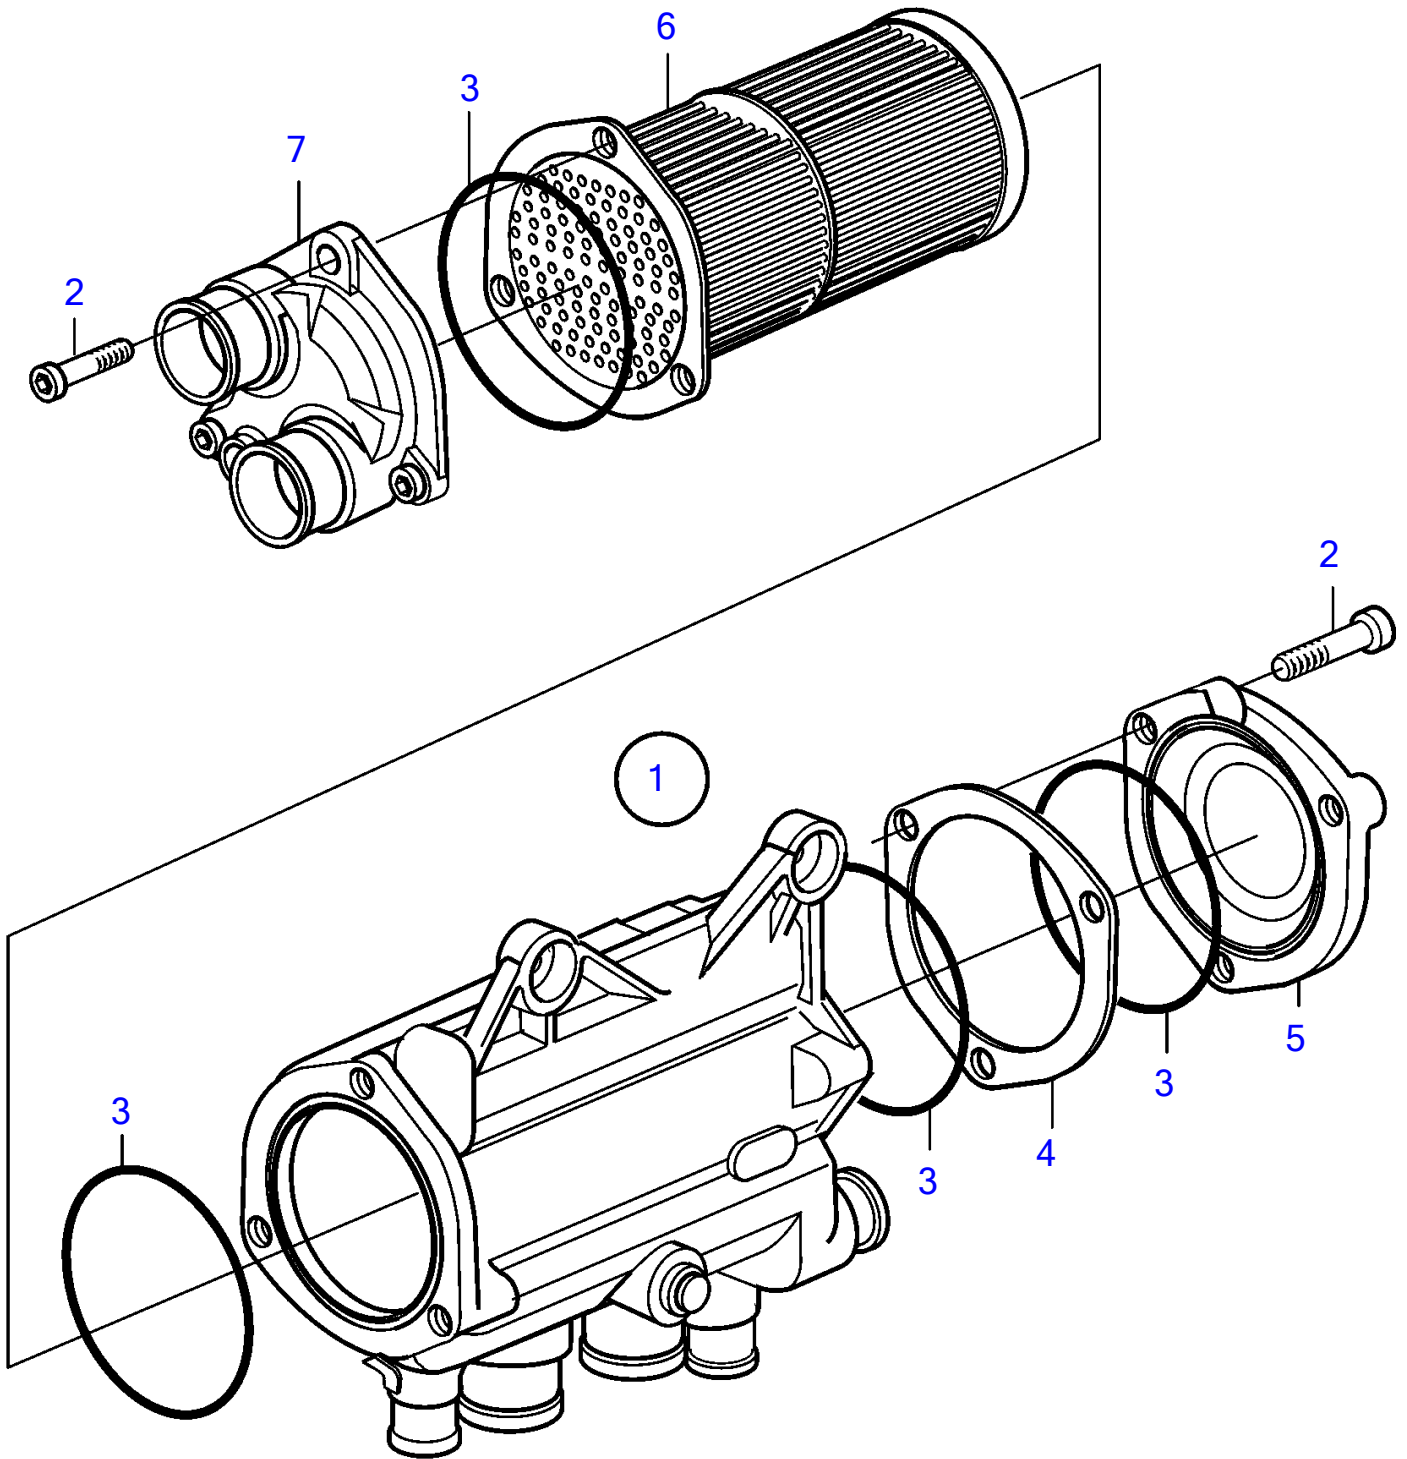

D3-110I-A, D3-130A-A, D3-130I-A, D3-160A-A, D3-160I-A

20084

D3-110I-A, D3-130A-A, D3-130I-A, D3-160A-A, D3-160I-A

REF	PART NO.	QTY	DESCRIPTION
1	3586805	1	Heat exchanger
2	3838337	6	• Screw
3	3581070	4	• O-ring
4	3580870	1	• Washer
5	888627	1	• Heater
6	3588906	1	• Insert
7	3588907	1	• End cover