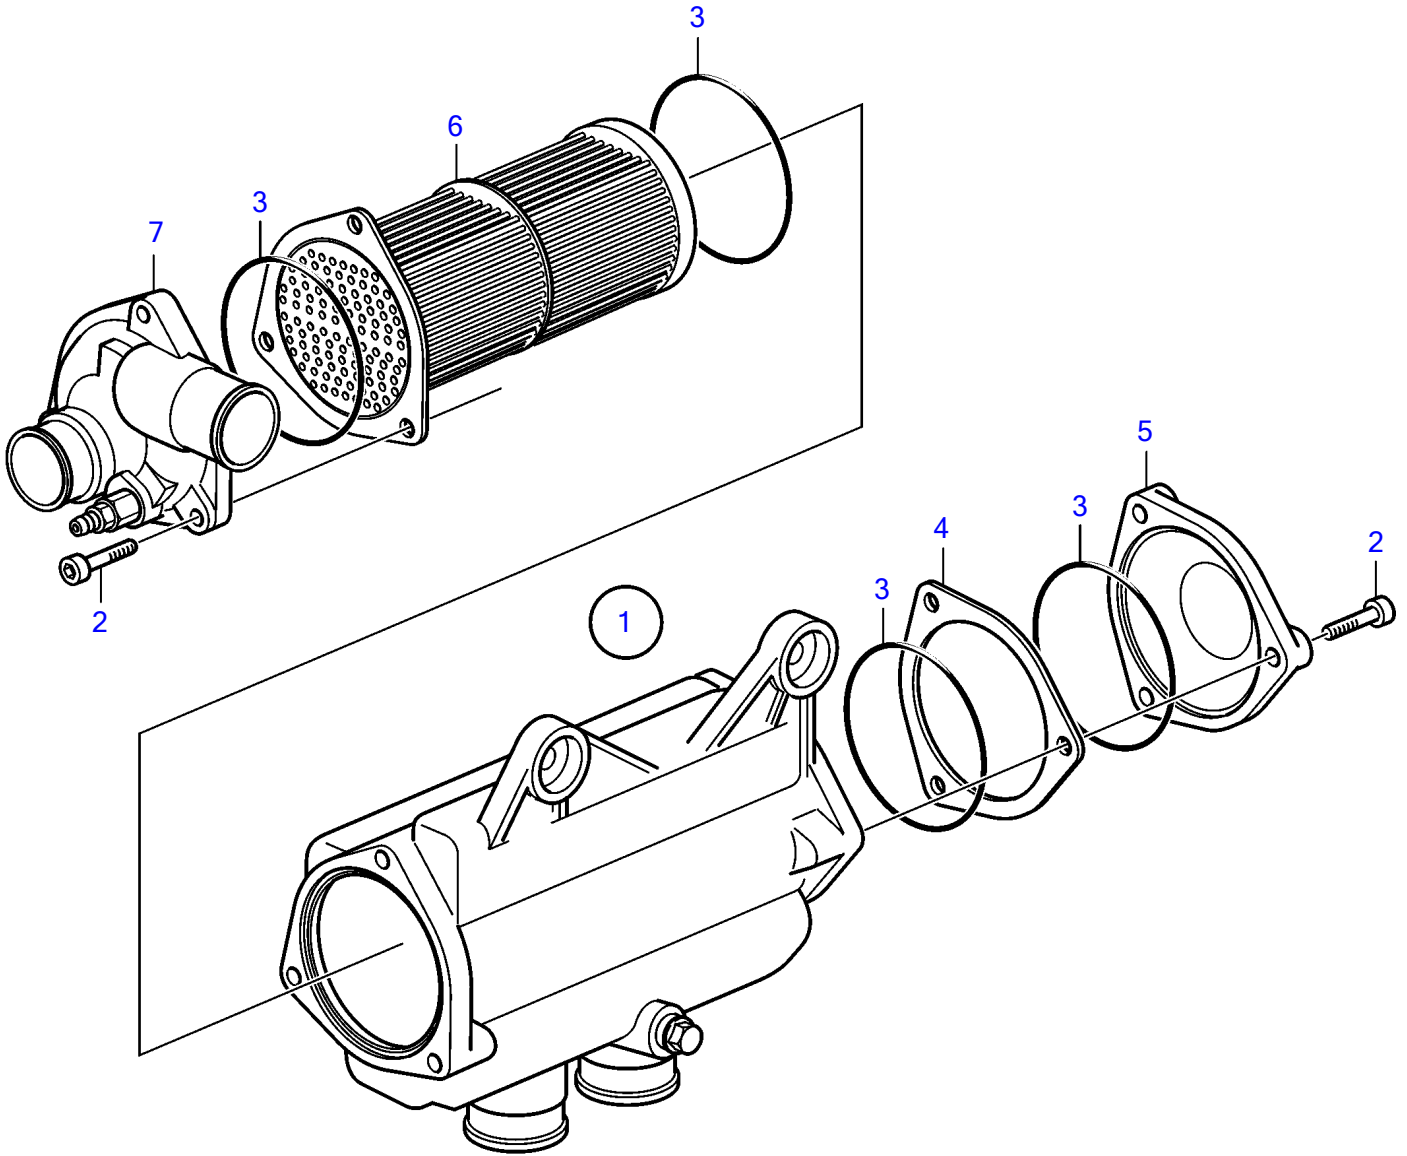

D3-110I-B, D3-110I-C, D3-130A-B, D3-130I-B, D3-130A-C, D3-130I-C, D3-160A-B, D3-160I-B, D3-160A-C, D3-160I-C

22752

D3-110I-B, D3-110I-C, D3-130A-B, D3-130I-B, D3-130A-C, D3-130I-C, D3-160A-B, D3-160I-B, D3-160A-C, D3-160I-C

REF	PART NO.	QTY	DESCRIPTION
1	3840056	1	Heat exchanger
2	959224	6	• Hex. socket screw
3	3581070	4	• O-ring
4	3580870	1	• Washer
5	888627	1	• Heater
6	3588906	1	• Insert
7	3840924	1	• End cover

7744550-26-9371

22752

Upd:2014-05-08

D3-110I-A, D3-110I-B, D3-110I-C, D3-130A-A, D3-130I-A, D3-130A-B, D3-130I-B, D3-130A-C, D3-130I-C,
D3-160A-A, D3-160I-A, D3-160A**VOLVO**
PENTA