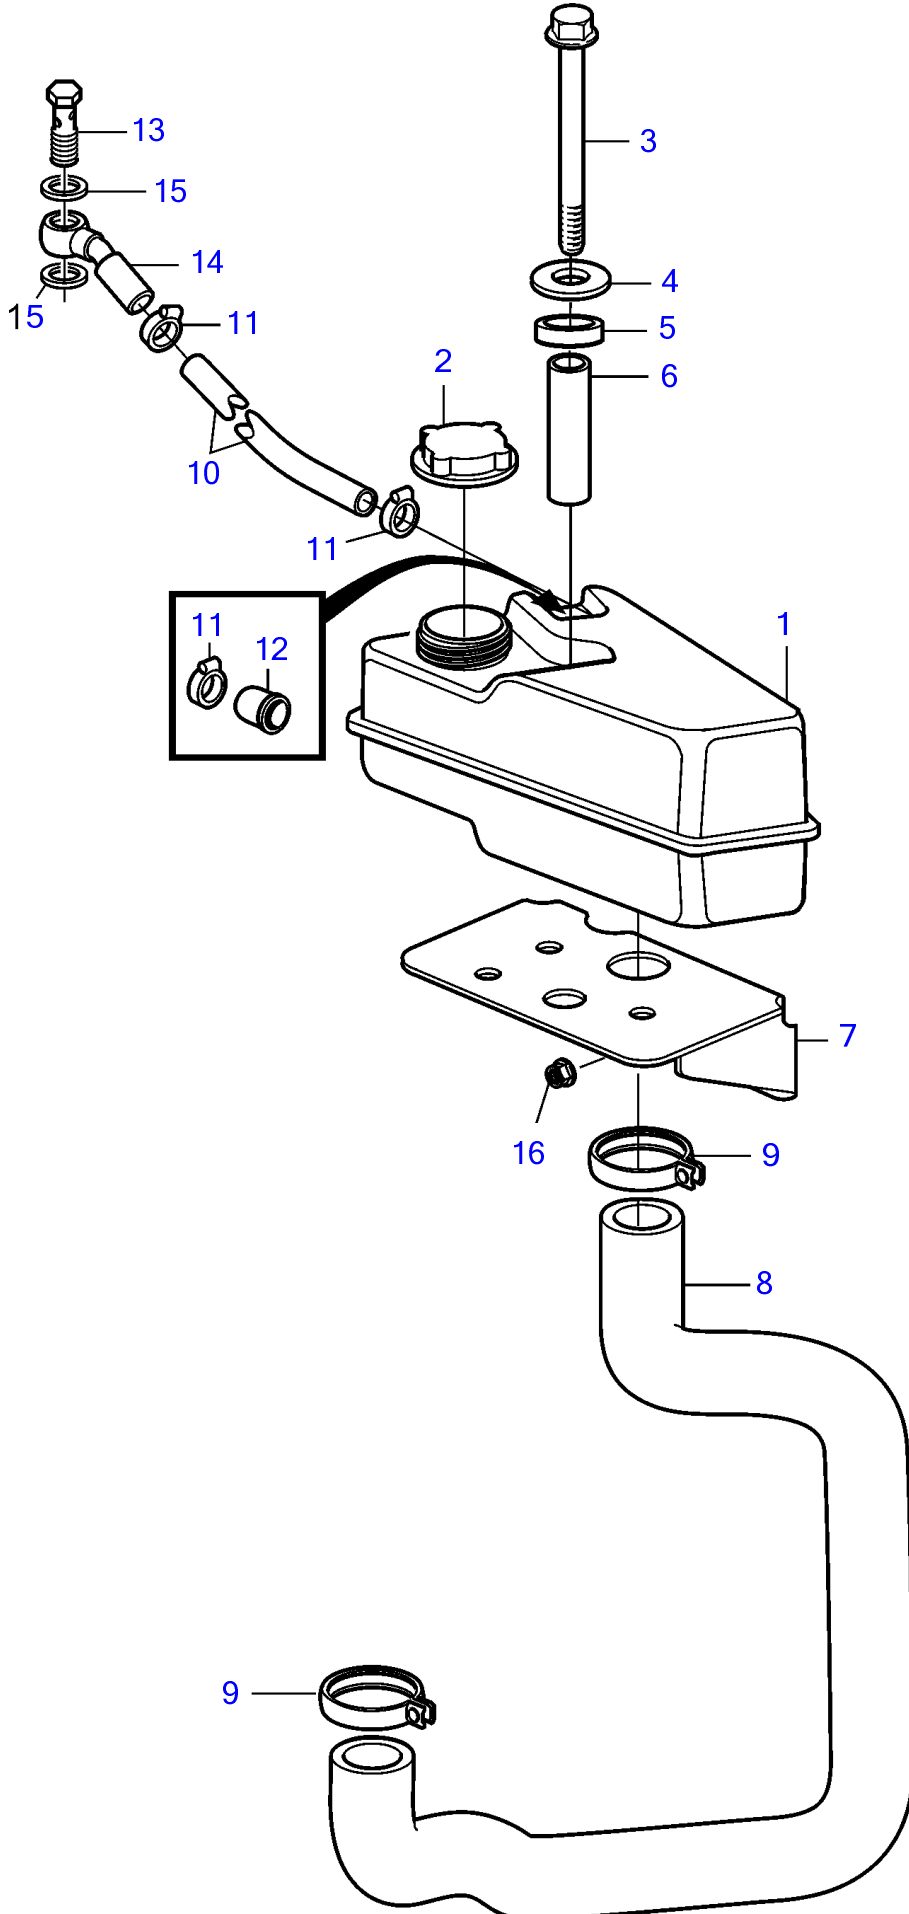

D3-110I-A, D3-130A-A, D3-130I-A, D3-160A-A, D3-160I-A

19924

D3-110I-A, D3-130A-A, D3-130I-A, D3-160A-A, D3-160I-A

REF	PART NO.	QTY	DESCRIPTION	NOTES
1	3580941	1	Expansion tank	
2	9445462	1	Filler cap	
3	968999	1	Flange screw	
4	976944	1	Washer	
5	3285120	1	Spacer sleeve	
6	3581032	1	Spacer sleeve	
7	3594262	1	Bracket	
8	3584326	1	Hose	
9	993961	2	Hose clamp	
10	942700	1	Hose	L=680mm
11	945652	3	Hose clamp	
12	1276516	1	Rubber cap	
13	969299	1	Hollow screw	
14	858750	1	Banjo nipple	
15	11994	2	Gasket	
16	990940	3	Flange nut	