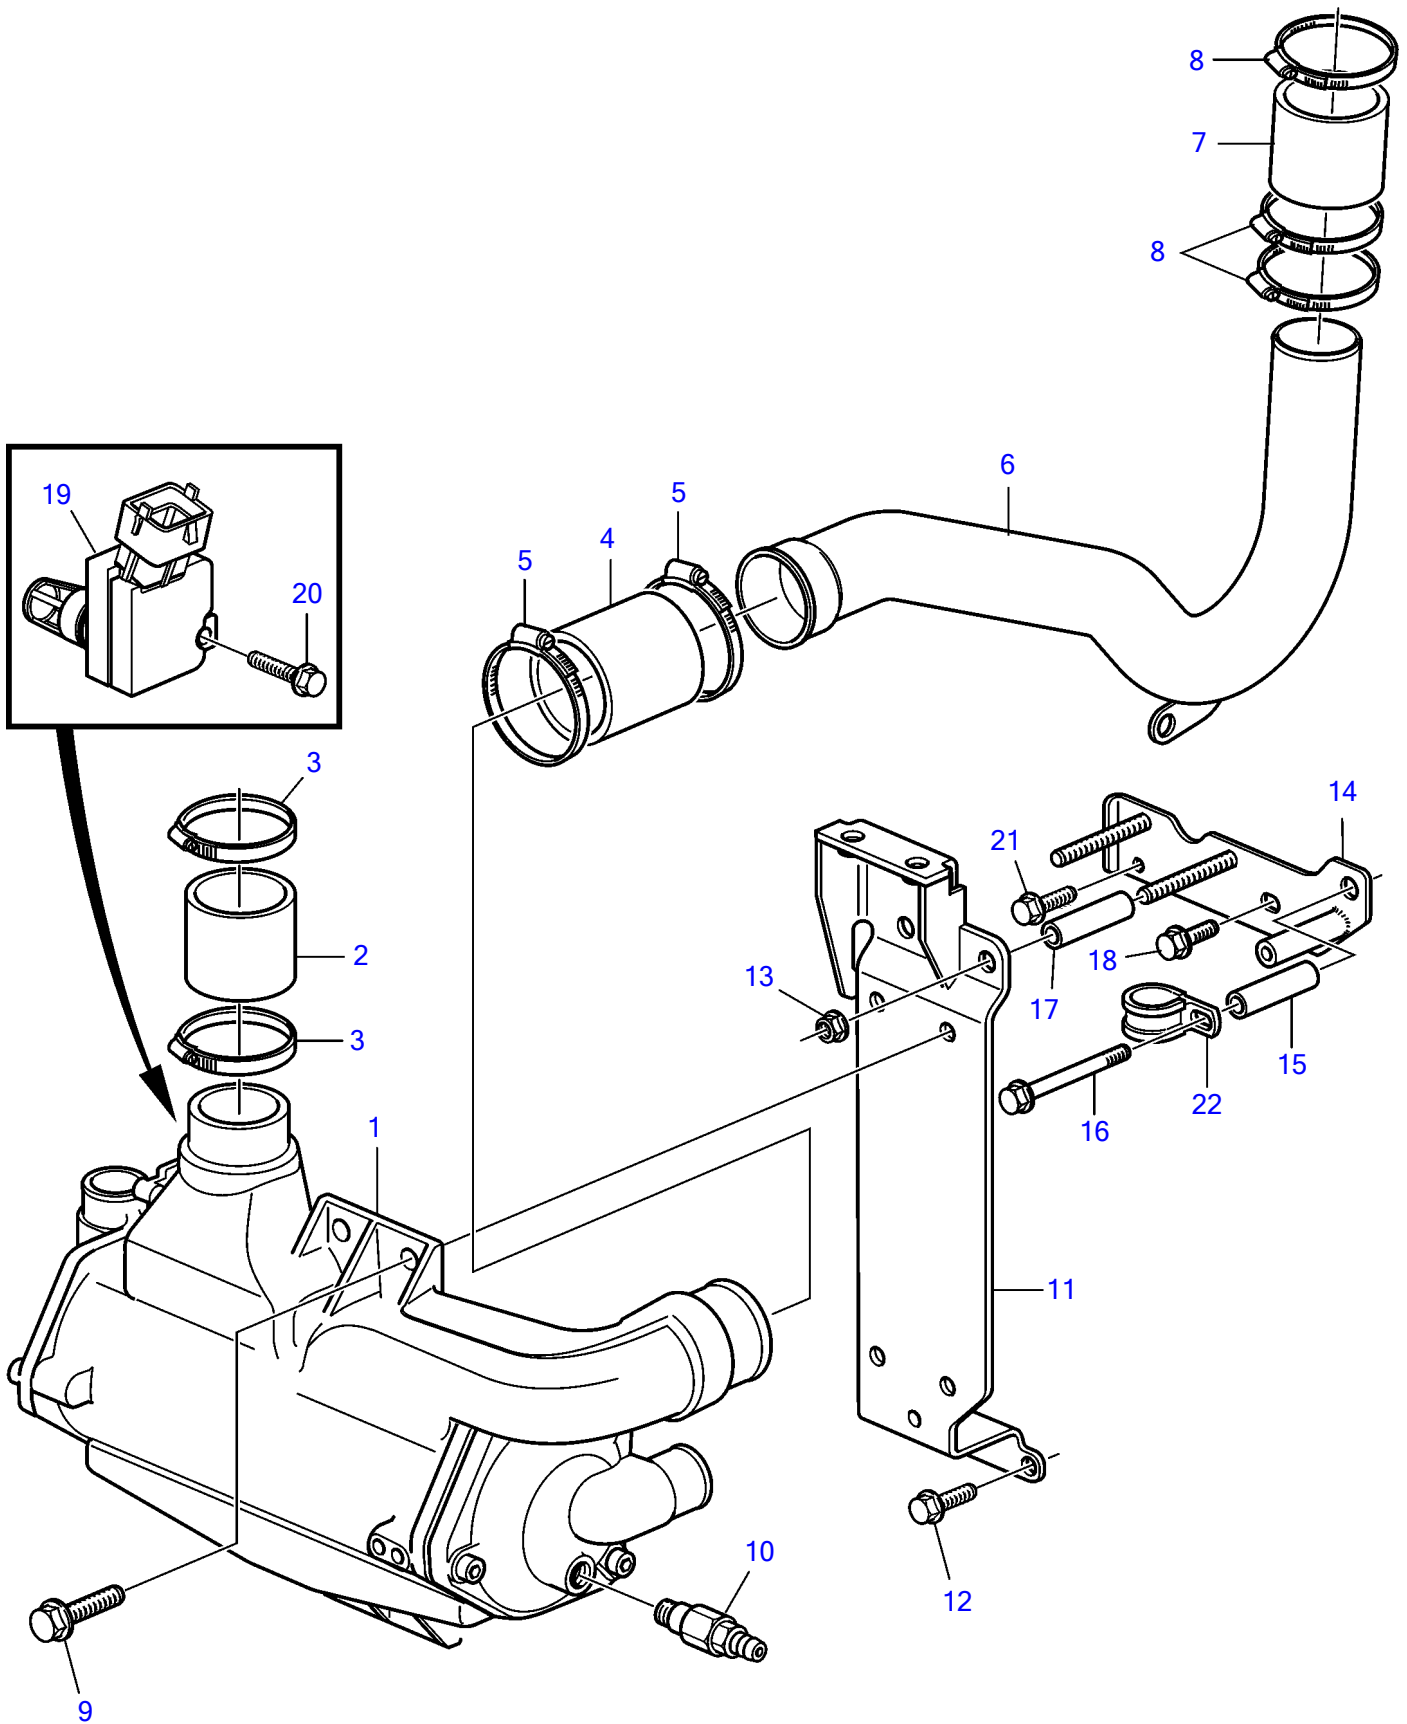

D3-110I-B, D3-110I-C, D3-130A-B, D3-130I-B, D3-130A-C, D3-130I-C, D3-160A-B, D3-160I-B, D3-160A-C, D3-160I-C

23613

D3-110I-B, D3-110I-C, D3-130A-B, D3-130I-B, D3-130A-C, D3-130I-C, D3-160A-B, D3-160I-B, D3-160A-C, D3-160I-C

REF	PART NO.	QTY	DESCRIPTION	SEE SEC.
1	3819136	1	Intercooler	
			.	
			.	9363
2	30677765	1	Hose	
3	943480	2	Hose clamp	
4	470464	1	Radiator hose, turbo	
5	943480	2	Hose clamp	
6	3886206	1	Charge air pipe	
7	847385	1	Hose	
8	21109868	2	Hose clamp	
9	946671	4	Flange screw	
10	949918	1	Shut-off cock	
11	3819388	1	Bracket	
12	981177	2	Flange screw	
13	945408	2	Flange nut	
14	3819389	1	Bracket	
15	846425	1	Spacer sleeve	
16	965186	1	Flange screw	
17	858392	2	Spacer sleeve	
18	947790	1	Flange screw	
19	30622083	1	Pressure sensor	
20	969408	1	6 point socket screw	
21	987428	1	Flange screw	
22	980614	1	Clamp	