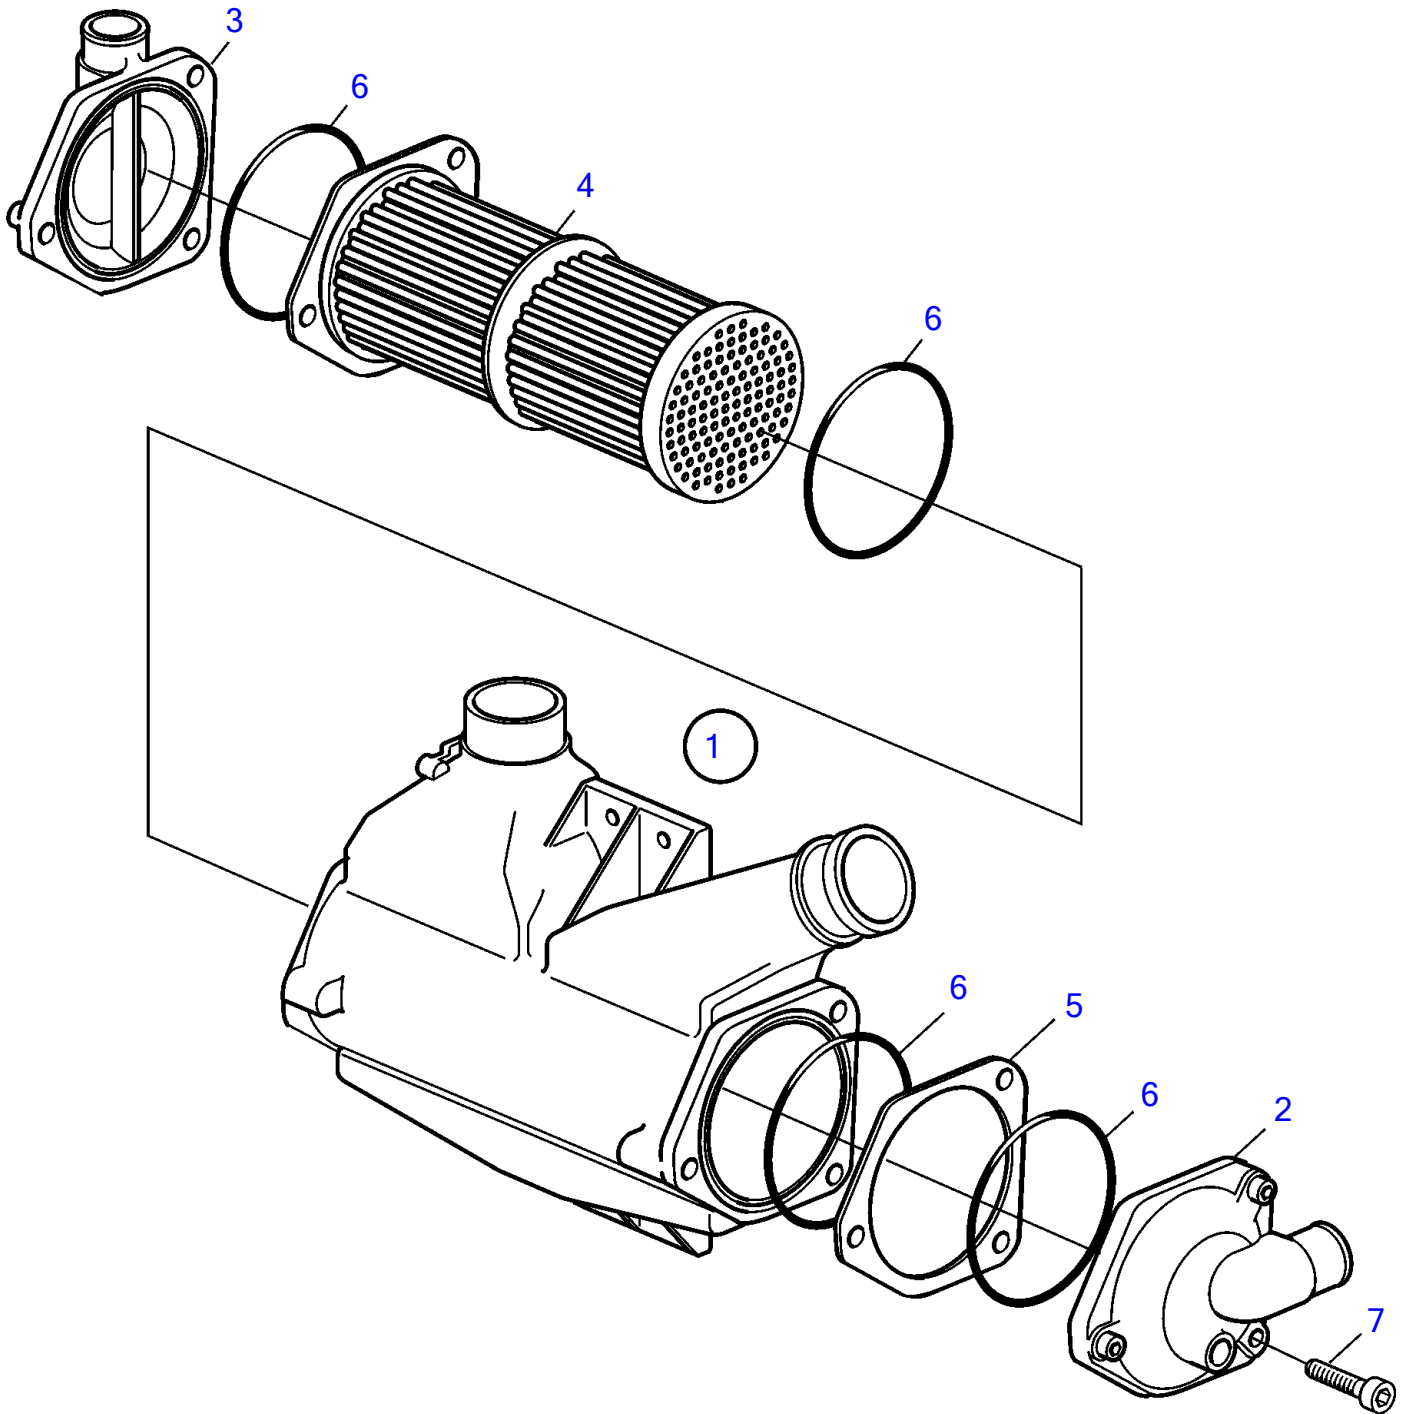

D3-110I-A, D3-130A-A, D3-130I-A, D3-160A-A, D3-160I-A

20085

D3-110I-A, D3-130A-A, D3-130I-A, D3-160A-A, D3-160I-A

REF	PART NO.	QTY	DESCRIPTION
1	888513	1	Intercooler
2	3584337	1	• End cover
3	3584338	1	• End cover
4	3584336	1	• Insert
5	3580870	1	• Washer
6	3581070	4	• O-ring
7	3838337	6	• Screw