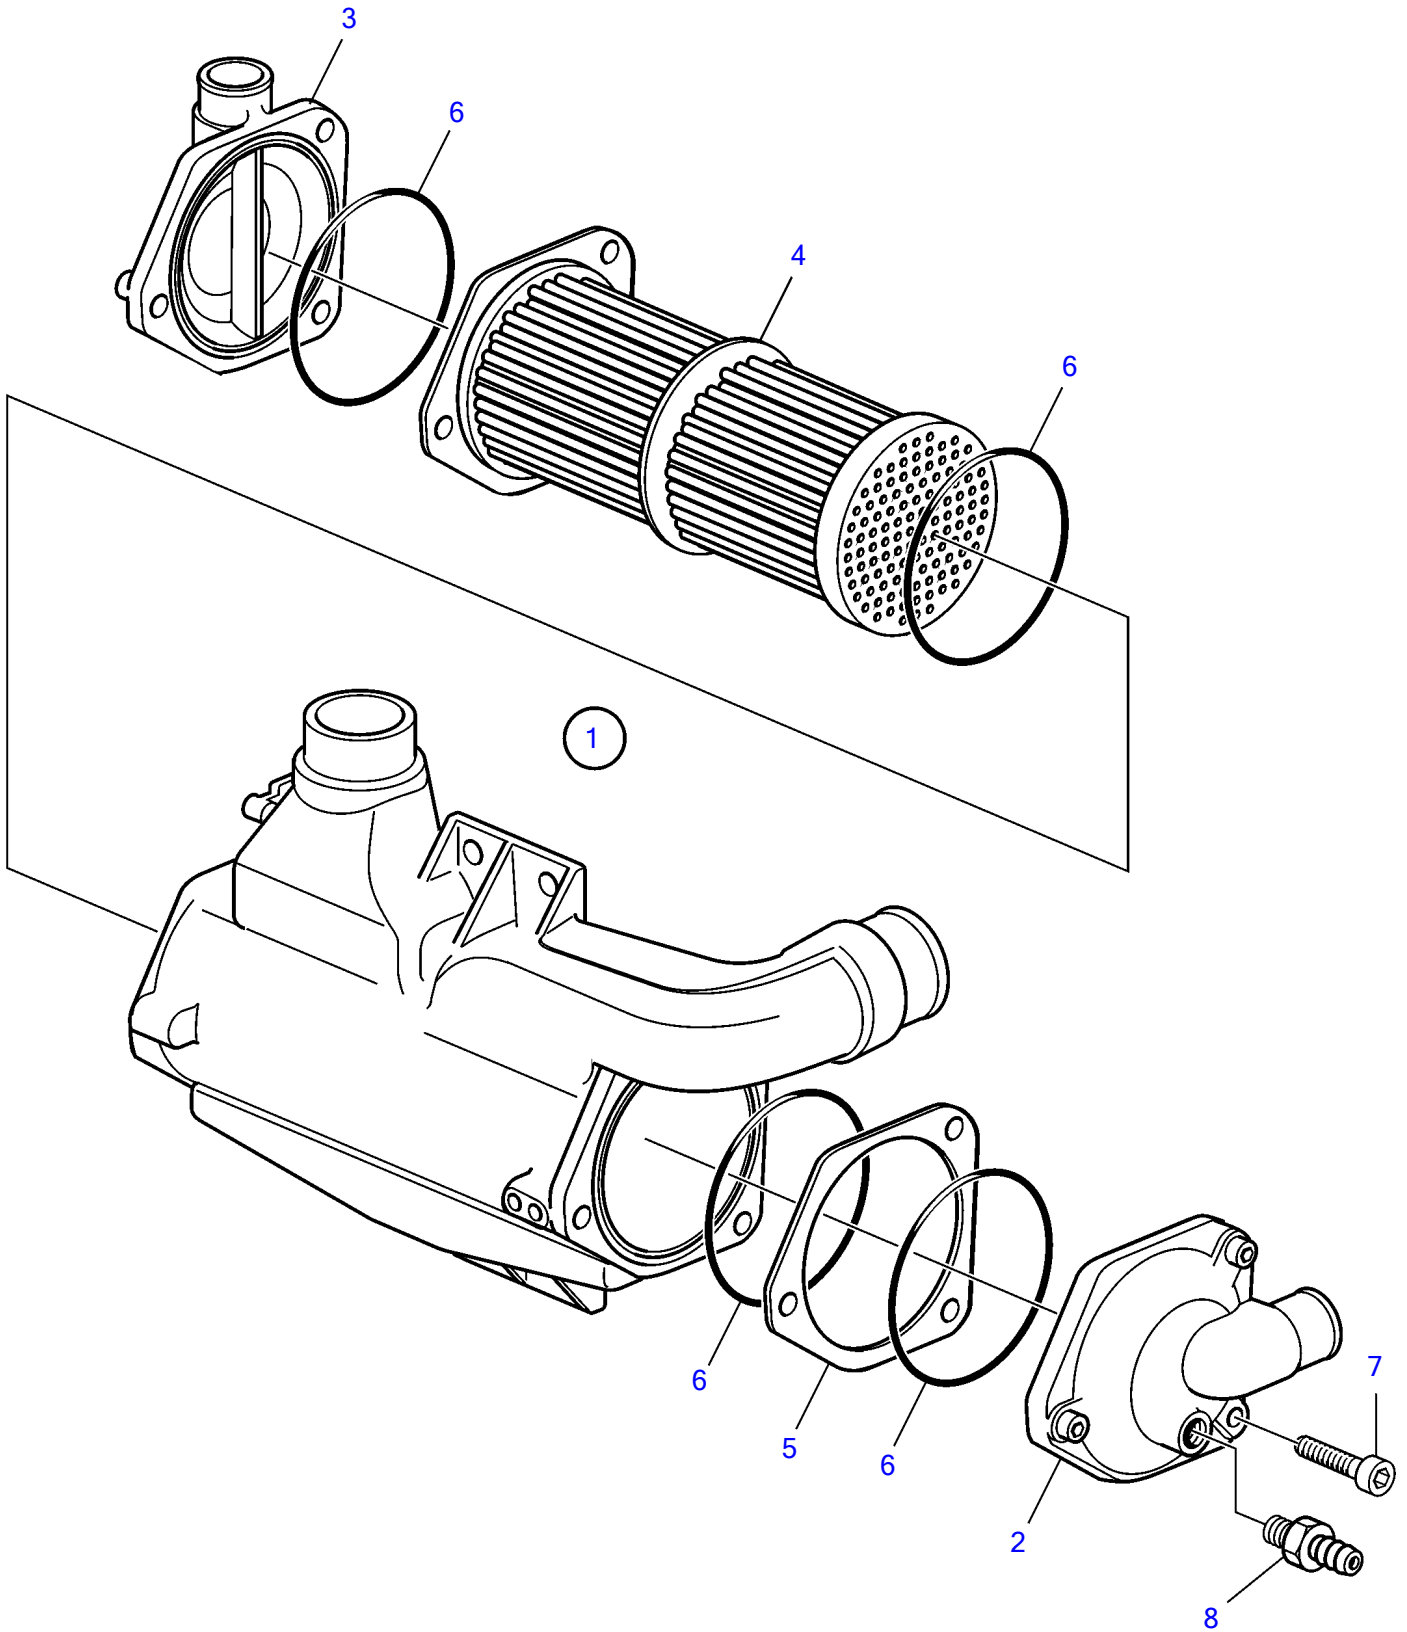

D3-110I-B, D3-110I-C, D3-130A-B, D3-130I-B, D3-130A-C, D3-130I-C, D3-160A-B, D3-160I-B, D3-160A-C, D3-160I-C

22727

D3-110I-B, D3-110I-C, D3-130A-B, D3-130I-B, D3-130A-C, D3-130I-C, D3-160A-B, D3-160I-B, D3-160A-C, D3-160I-C

REF	PART NO.	QTY	DESCRIPTION
1	3819136	1	Intercooler
2	3584337	1	• End cover
3	3584338	1	• End cover
4	3840921	1	• Insert
5	3580870	1	• Washer
6	3581070	4	• O-ring
7	959224	6	• Hex. socket screw
8	949918	1	Shut-off cock