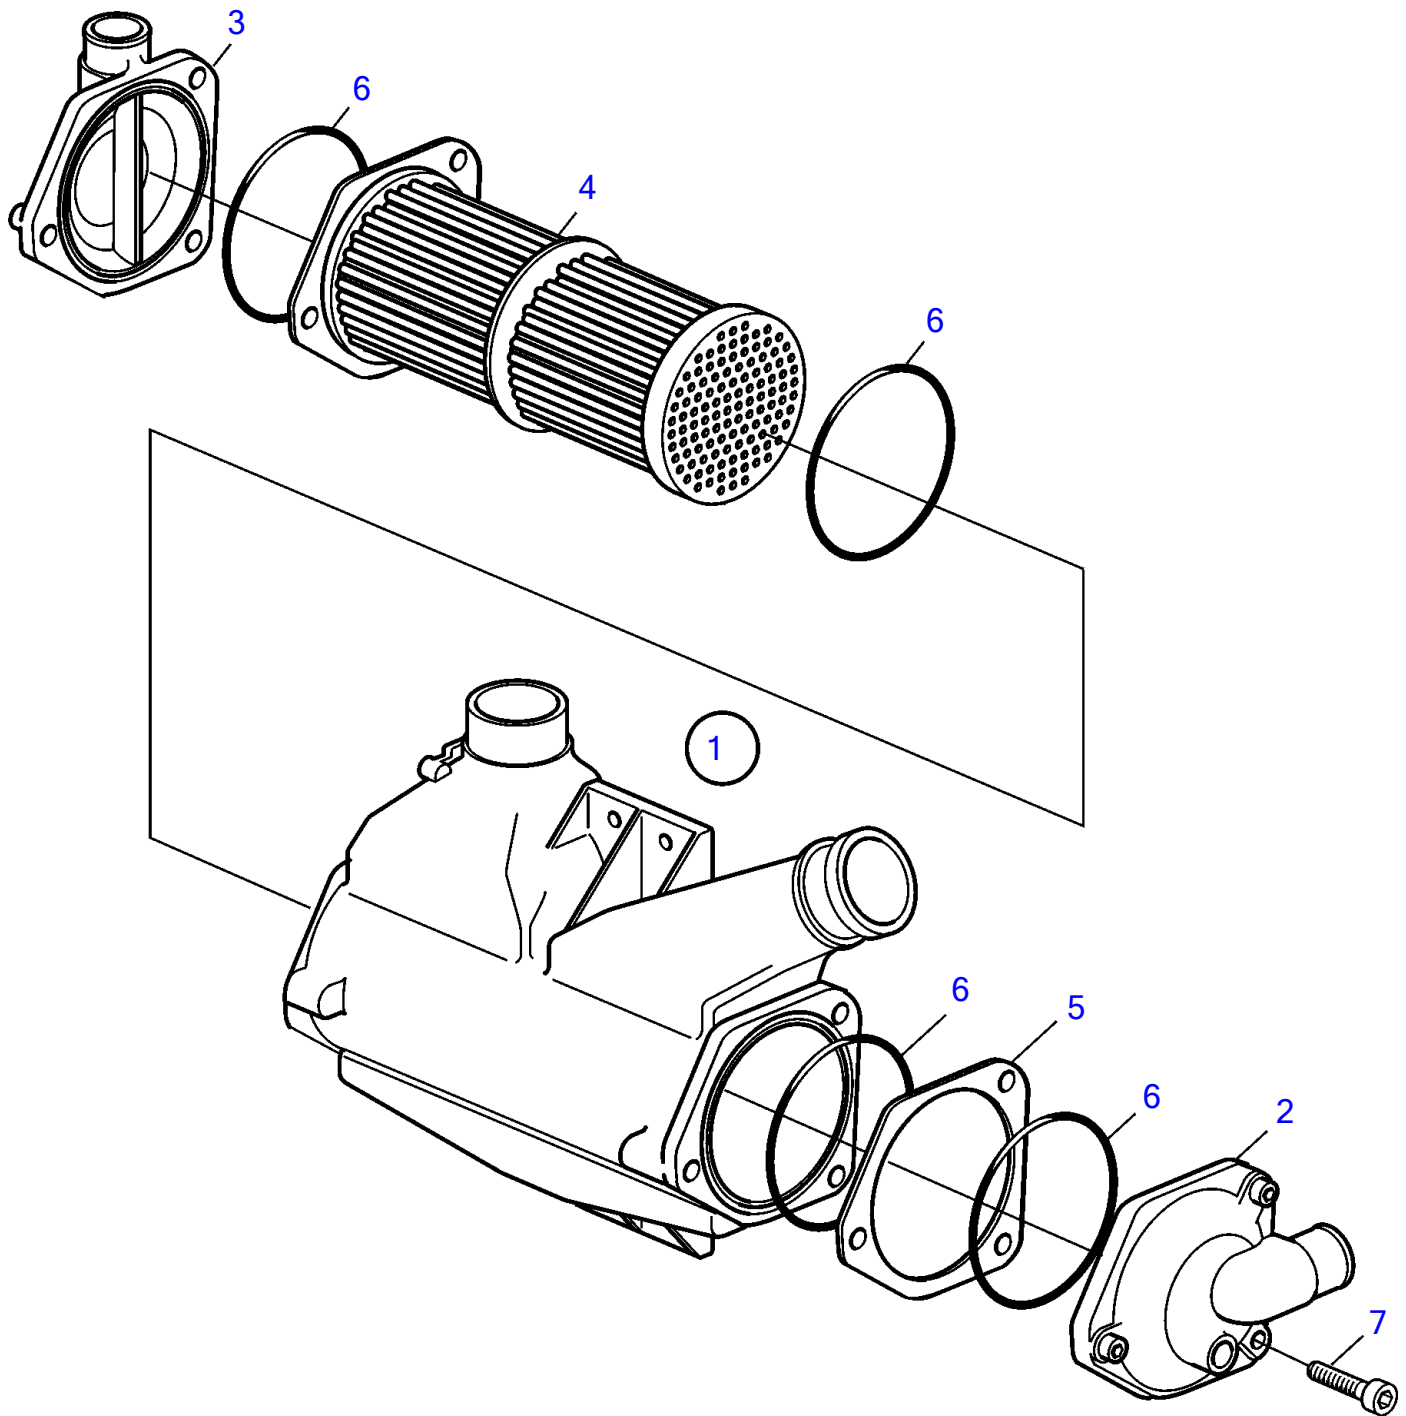

D3-110I-A, D3-130A-A, D3-130I-A, D3-160A-A, D3-160I-A

20085

D3-110I-A, D3-130A-A, D3-130I-A, D3-160A-A, D3-160I-A

REF	PART NO.	QTY	DESCRIPTION
1	888513	1	Intercooler
2	3584337	1	• End cover
3	3584338	1	• End cover
4	3584336	1	• Insert
5	3580870	1	• Washer
6	3581070	4	• O-ring
7	3838337	6	• Screw