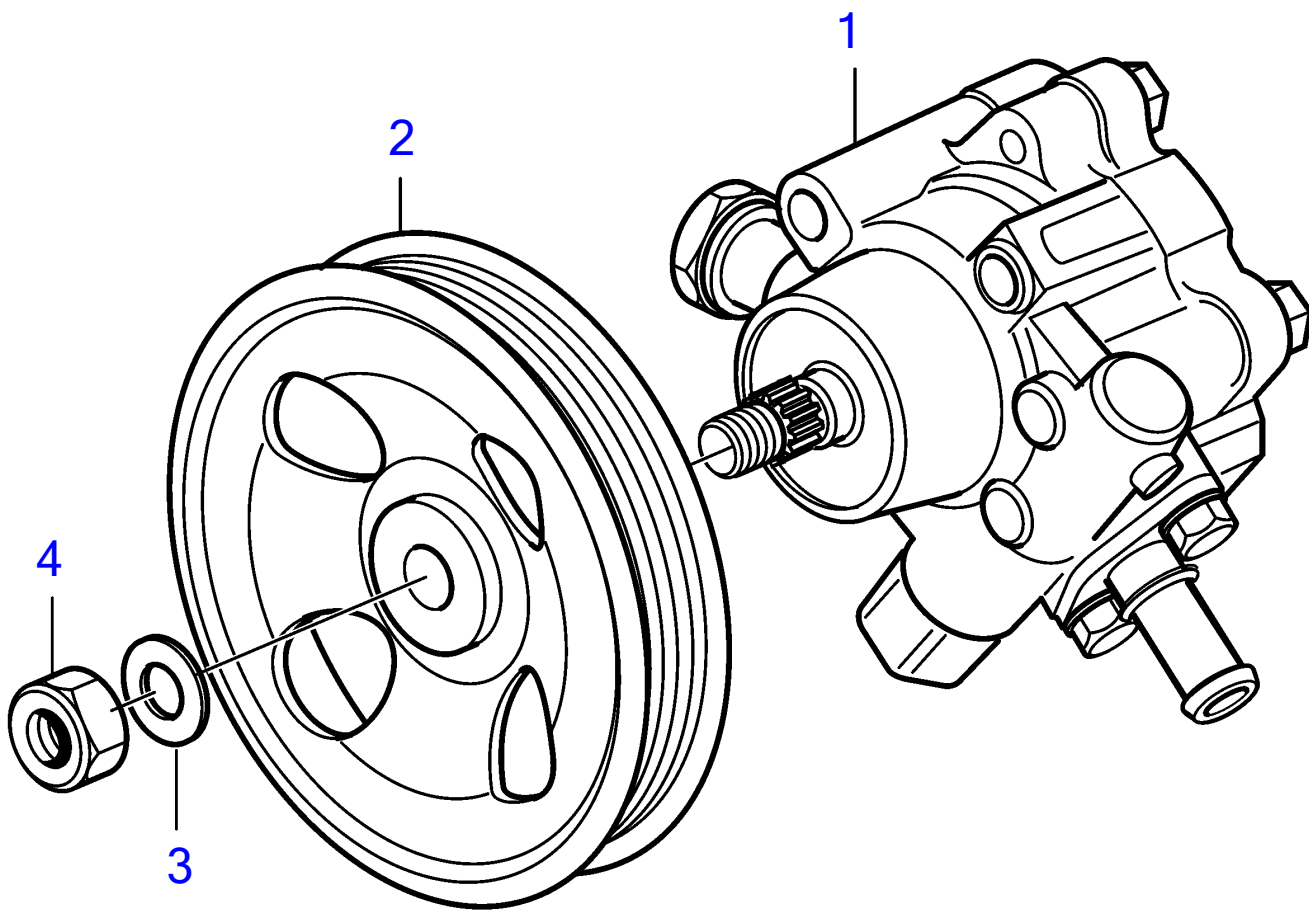

D3-110I-G, D3-140A-G, D3-140I-G, D3-150I-G, D3-170A-G, D3-170I-G, D3-200A-G, D3-200I-G, D3-220A-G, D3-220I-G

24799

D3-110I-G, D3-140A-G, D3-140I-G, D3-150I-G, D3-170A-G, D3-170I-G, D3-200A-G, D3-200I-G, D3-220A-G, D3-220I-G

REF	PART NO.	QTY	DESCRIPTION
1	21317314	1	Pump
2	21180447	1	Pulley
3	3889615	1	Washer
4	3889613	1	Nut