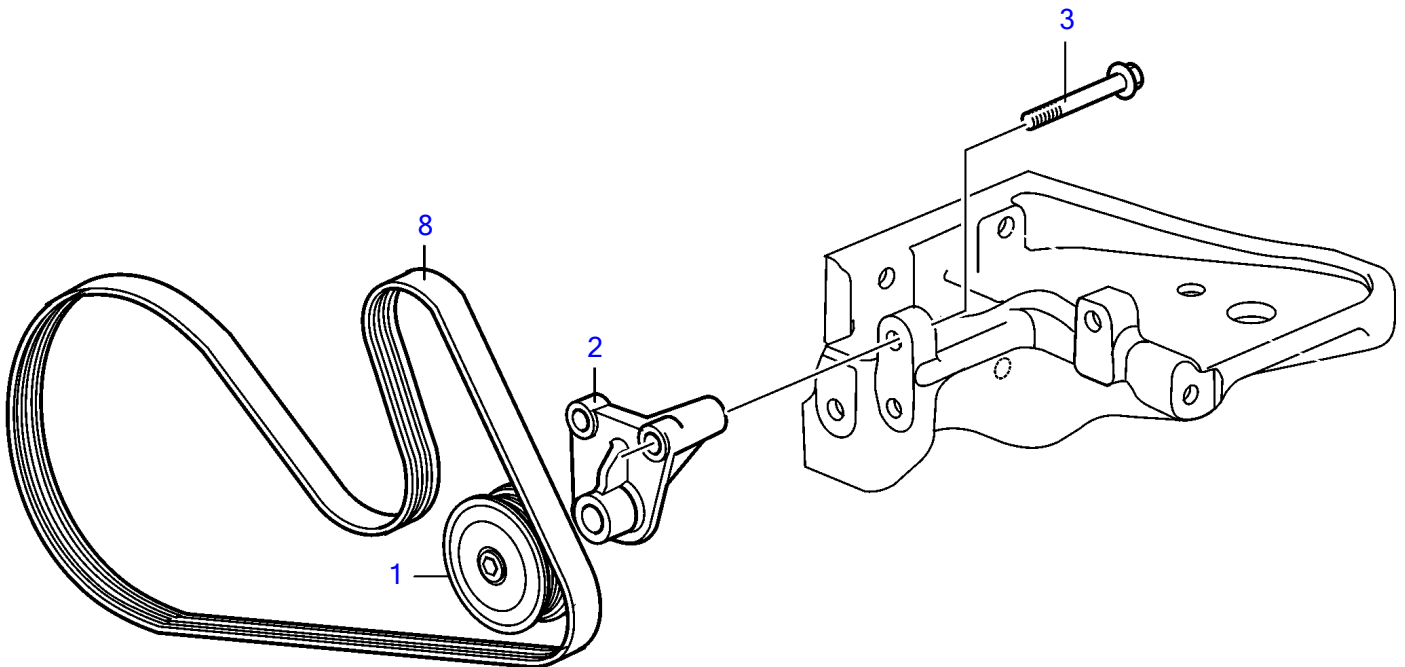

D3-110I-G, D3-140A-G, D3-140I-G, D3-150I-G, D3-170A-G, D3-170I-G, D3-200A-G, D3-200I-G, D3-220A-G, D3-220I-G

24882

D3-110I-G, D3-140A-G, D3-140I-G, D3-150I-G, D3-170A-G, D3-170I-G, D3-200A-G, D3-200I-G, D3-220A-G, D3-220I-G

REF	PART NO.	QTY	DESCRIPTION
1	21134362	1	Idler pulley
2	21294037	1	Adapter
3	946671	1	Flange screw
4	21166127	1	Hose
5	21120627	1	Clamp
6	961670	2	Hose clamp
7	982799	1	Flange screw
8	22283751	1	V-ribbed belt