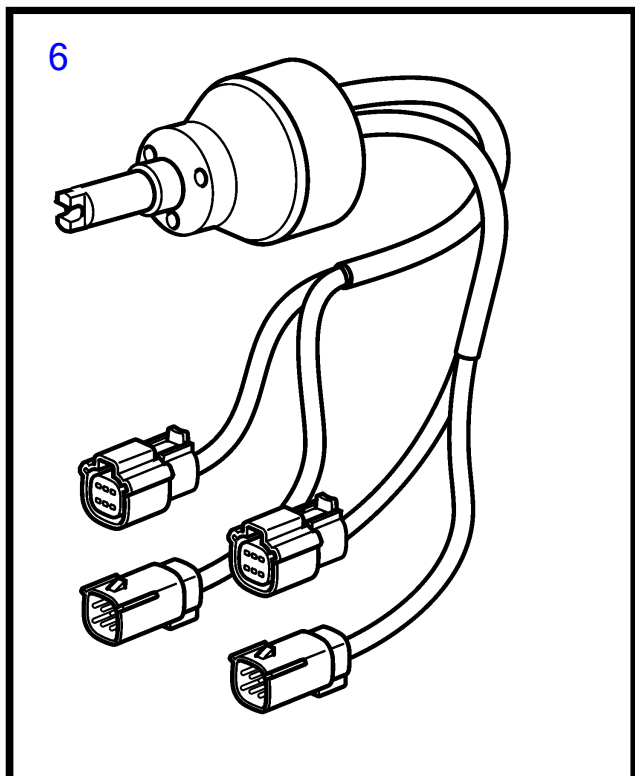

D3-140A-G, D3-170A-G, D3-200A-G, D3-220A-G

D3-140A-G, D3-170A-G, D3-200A-G, D3-220A-G

REF	PART NO.	QTY	DESCRIPTION	NOTES
1	21836809	2	Panel	Twin panel
2	21693208	1	Cable	e-Key twin harness
3	3886666	7	Cable	
4	21469055	2	Connection block	
5	21581323	1	Steering wheel adjus	
6	21469560	1	Steering wheel hub	