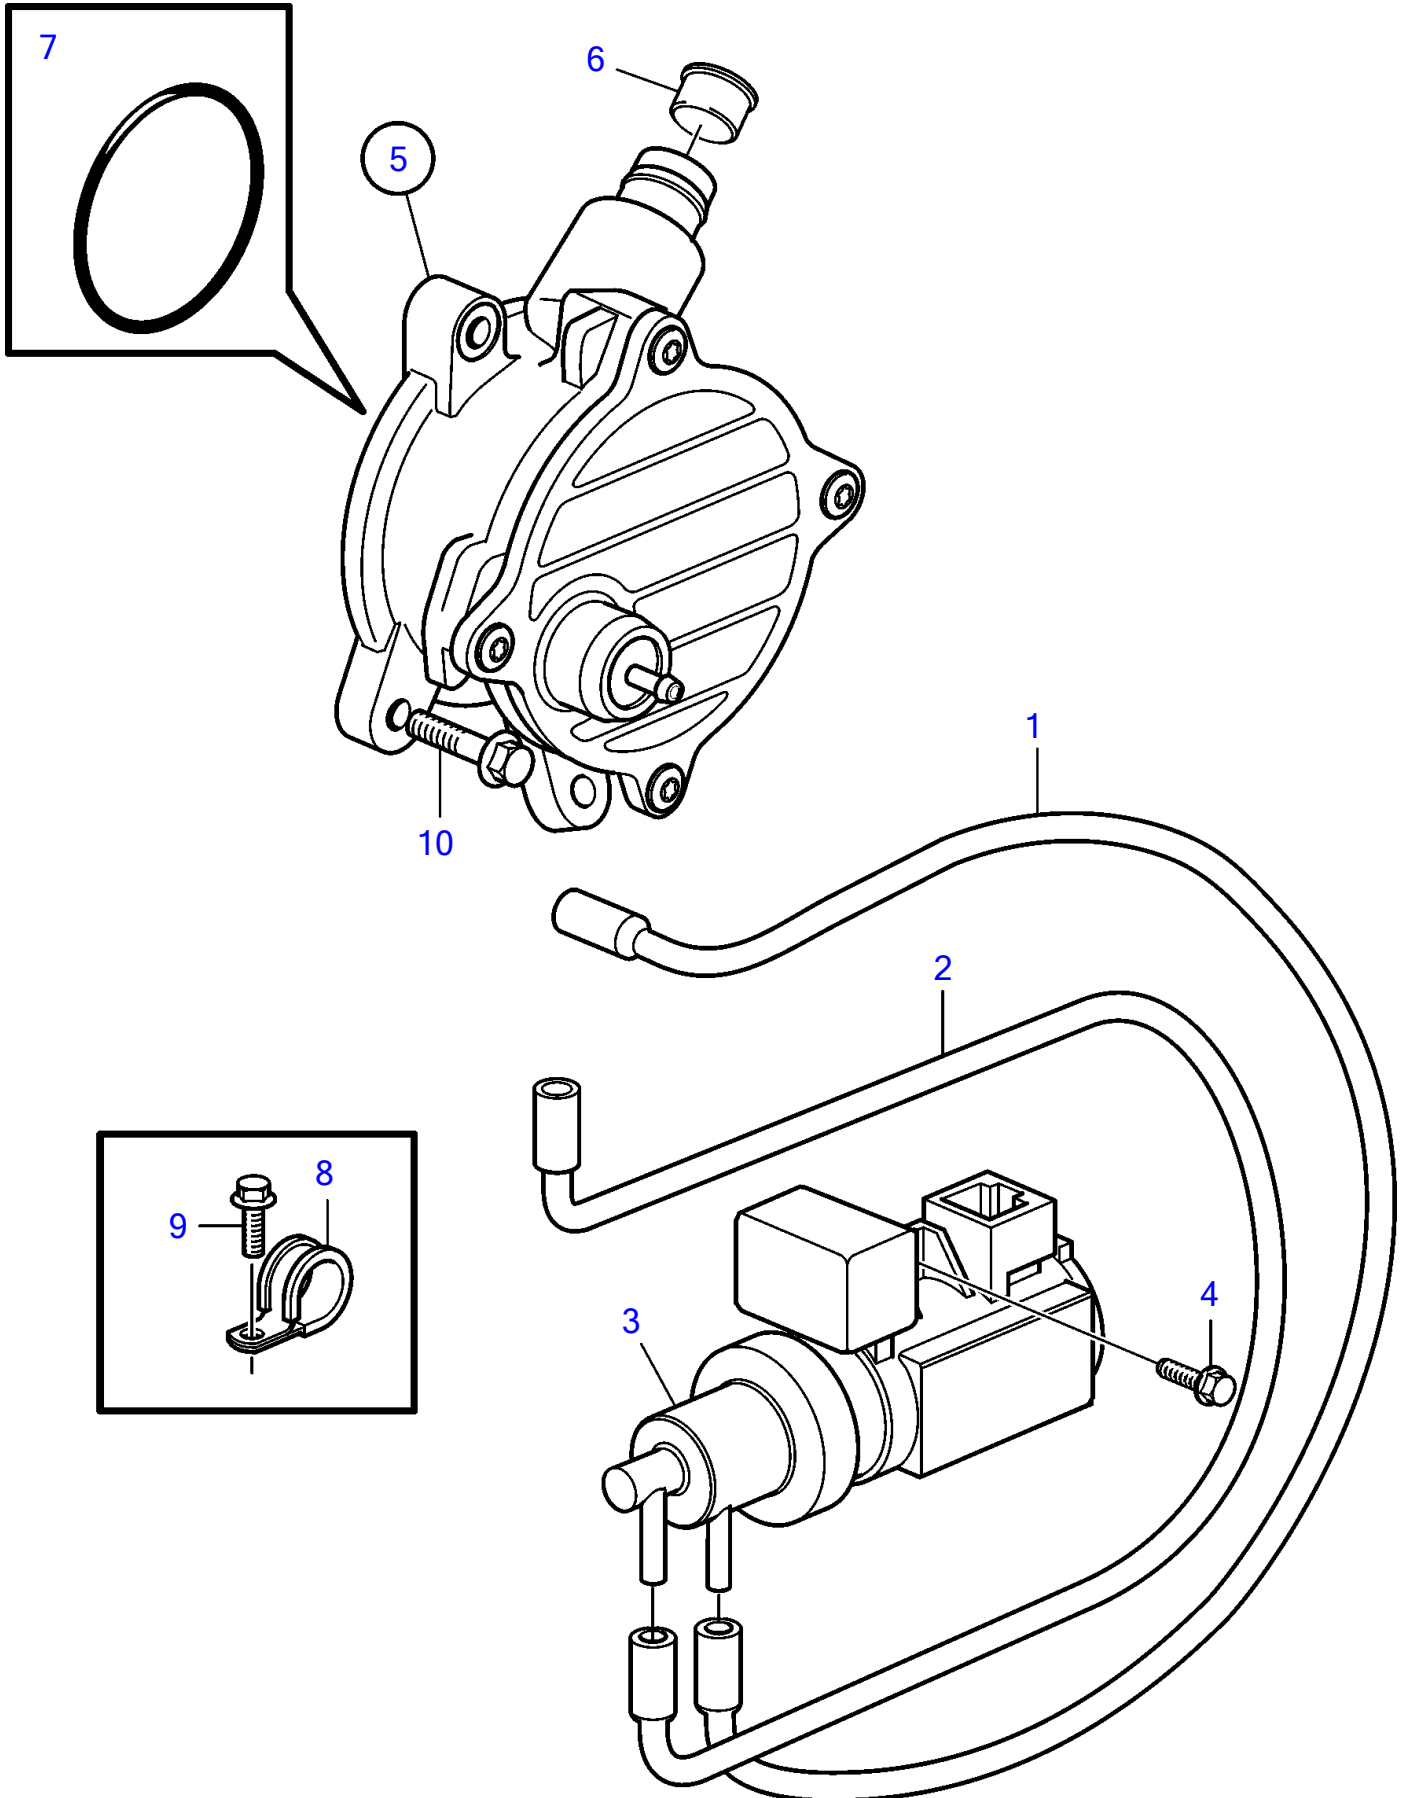

D3-110I-G, D3-140A-G, D3-140I-G, D3-150I-G, D3-170A-G, D3-170I-G, D3-200A-G, D3-200I-G, D3-220A-G, D3-220I-G

24872

D3-110I-G, D3-140A-G, D3-140I-G, D3-150I-G, D3-170A-G, D3-170I-G, D3-200A-G, D3-200I-G, D3-220A-G, D3-220I-G

REF	PART NO.	QTY	DESCRIPTION	NOTES
1	22398749	1	Hose, vacuum pump	
2	21377749	1	Hose, turbo	
3	30637251	1	Governor	
4	948746	2	Flange screw	M6x16mm
5	3819406	1	Vacuum pump, kit	
	31375106	1	• Vacuum pump	
6	955083	1	• Cap plug	
7	8658101	1	O-ring	
8	952624	1	Clamp	
9	946501	1	Flange screw	
10	982778	1	Flange screw	