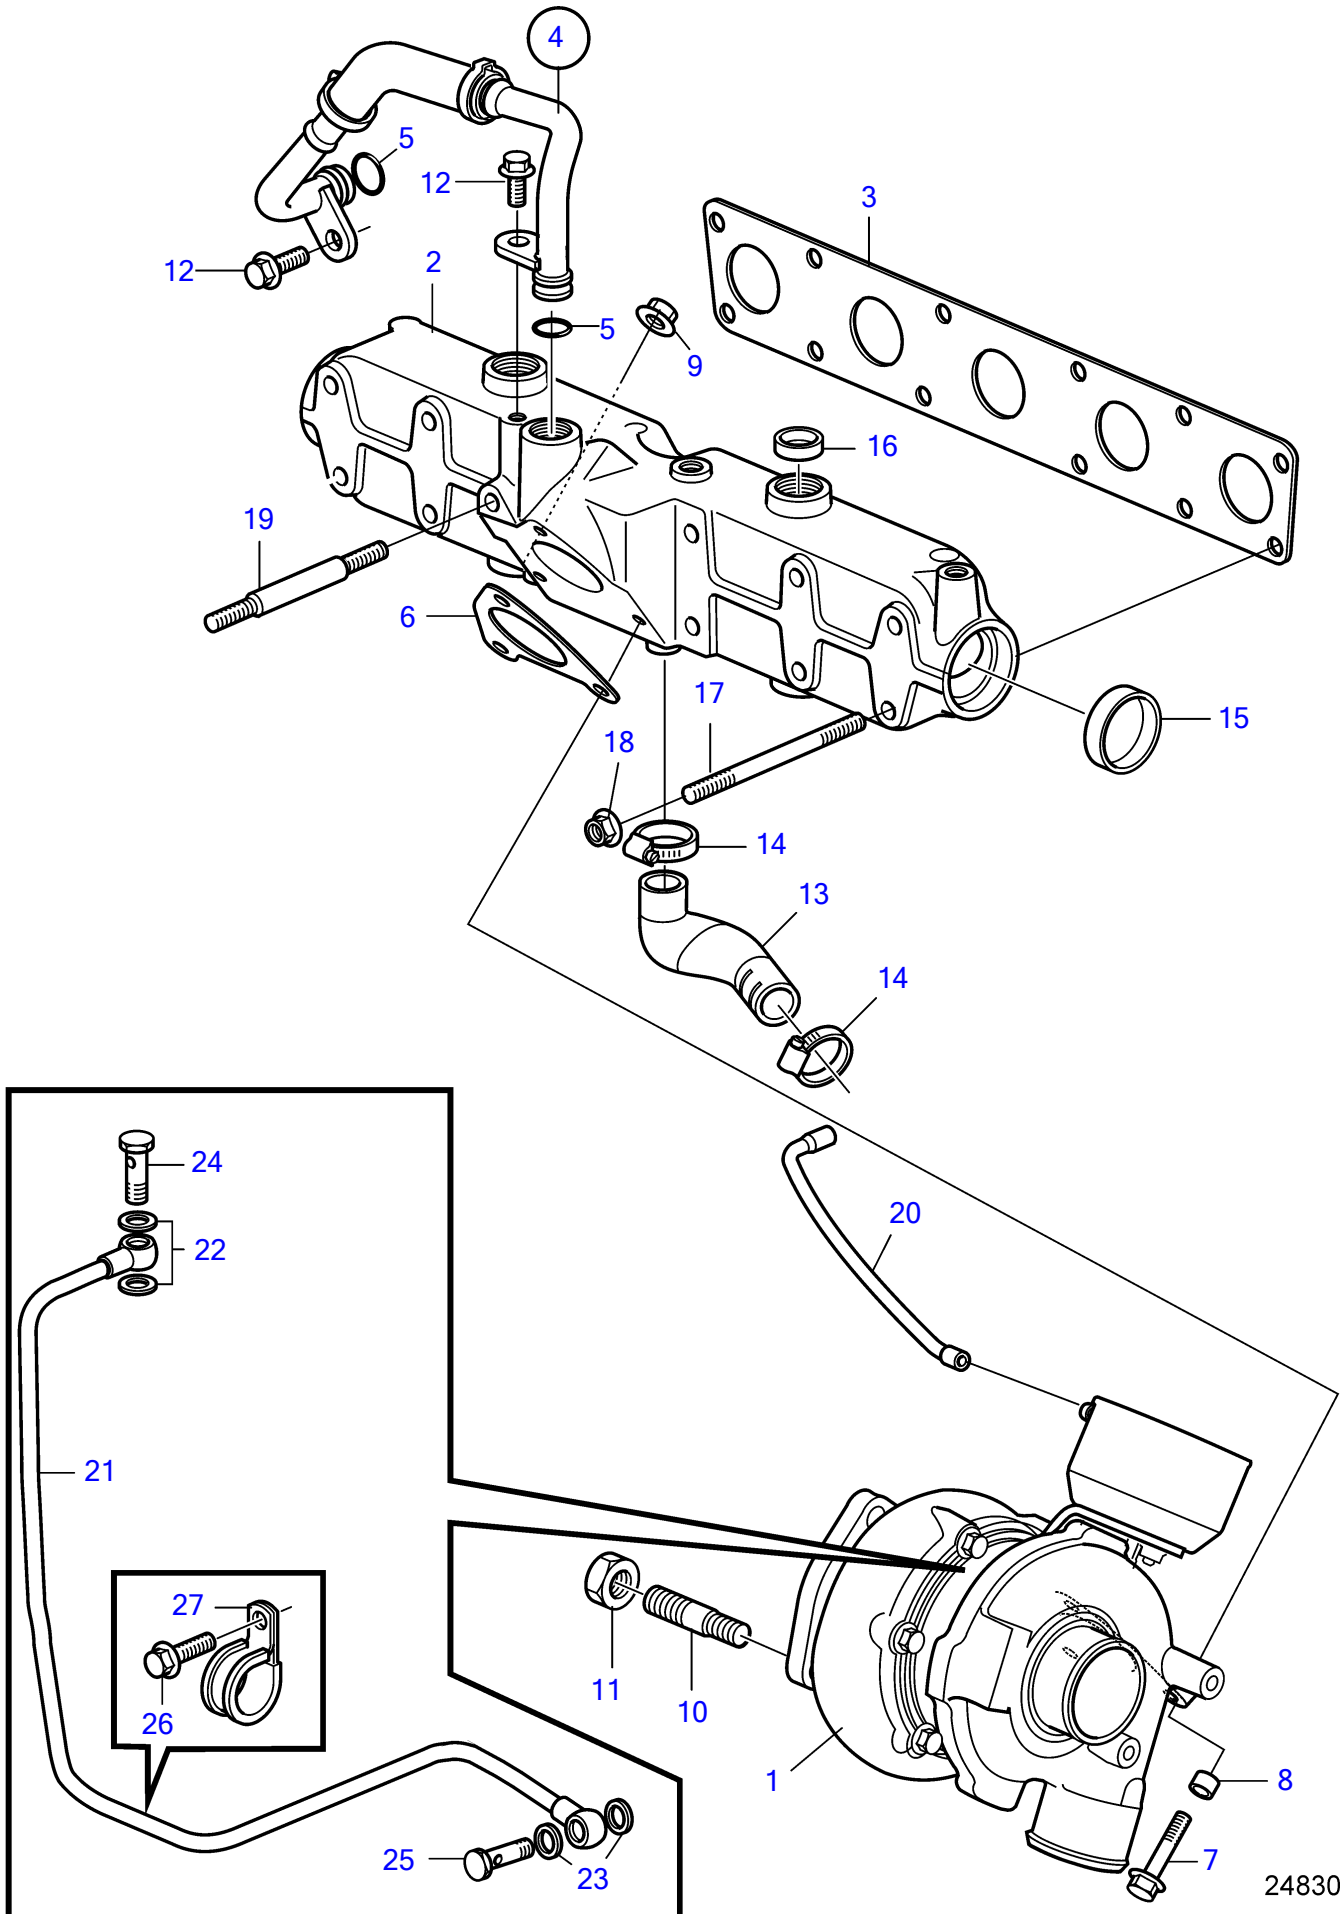

D3-110I-G, D3-140A-G, D3-140I-G, D3-150I-G, D3-170A-G, D3-170I-G, D3-200A-G, D3-200I-G, D3-220A-G, D3-220I-G

24830

D3-110I-G, D3-140A-G, D3-140I-G, D3-150I-G, D3-170A-G, D3-170I-G, D3-200A-G, D3-200I-G, D3-220A-G, D3-220I-G

REF	PART NO.	QTY	DESCRIPTION	SEE SEC.	NOTES
1	3801387	1	Turbocharger		
2	21489972	1	Exhaust manifold		
3	30777682	1	Gasket		
4	21252495	1	Inlet pipe		
5	982292	2	O-ring		
6	8631549	1	Gasket		
7	994647	2	Flange screw		
8	994626	2	Spacer sleeve		
9	945408	1	Flange nut		
10	982449	3	Stud		
11	981152	3	Flange nut		
12	945444	2	Flange screw		M8x25mm
13	21454204	1	Hose		
14	961665	2	Hose clamp		
15	967962	2	Cap plug		
16	948811	2	Cap plug		
17	953060	11	Stud		
18	945408	12	Flange nut		
19	947698	1	Stud		M8x130mm
20		1	Hose	35712	
21	21506563	1	Oil pressure pipe		
22	18665	2	Gasket		
23	969011	2	Gasket		
24	995343	2	Hollow screw		
25	25167	1	Hollow screw		
26	946544	1	Flange screw		M6x16mm
27	952625	1	Clamp		