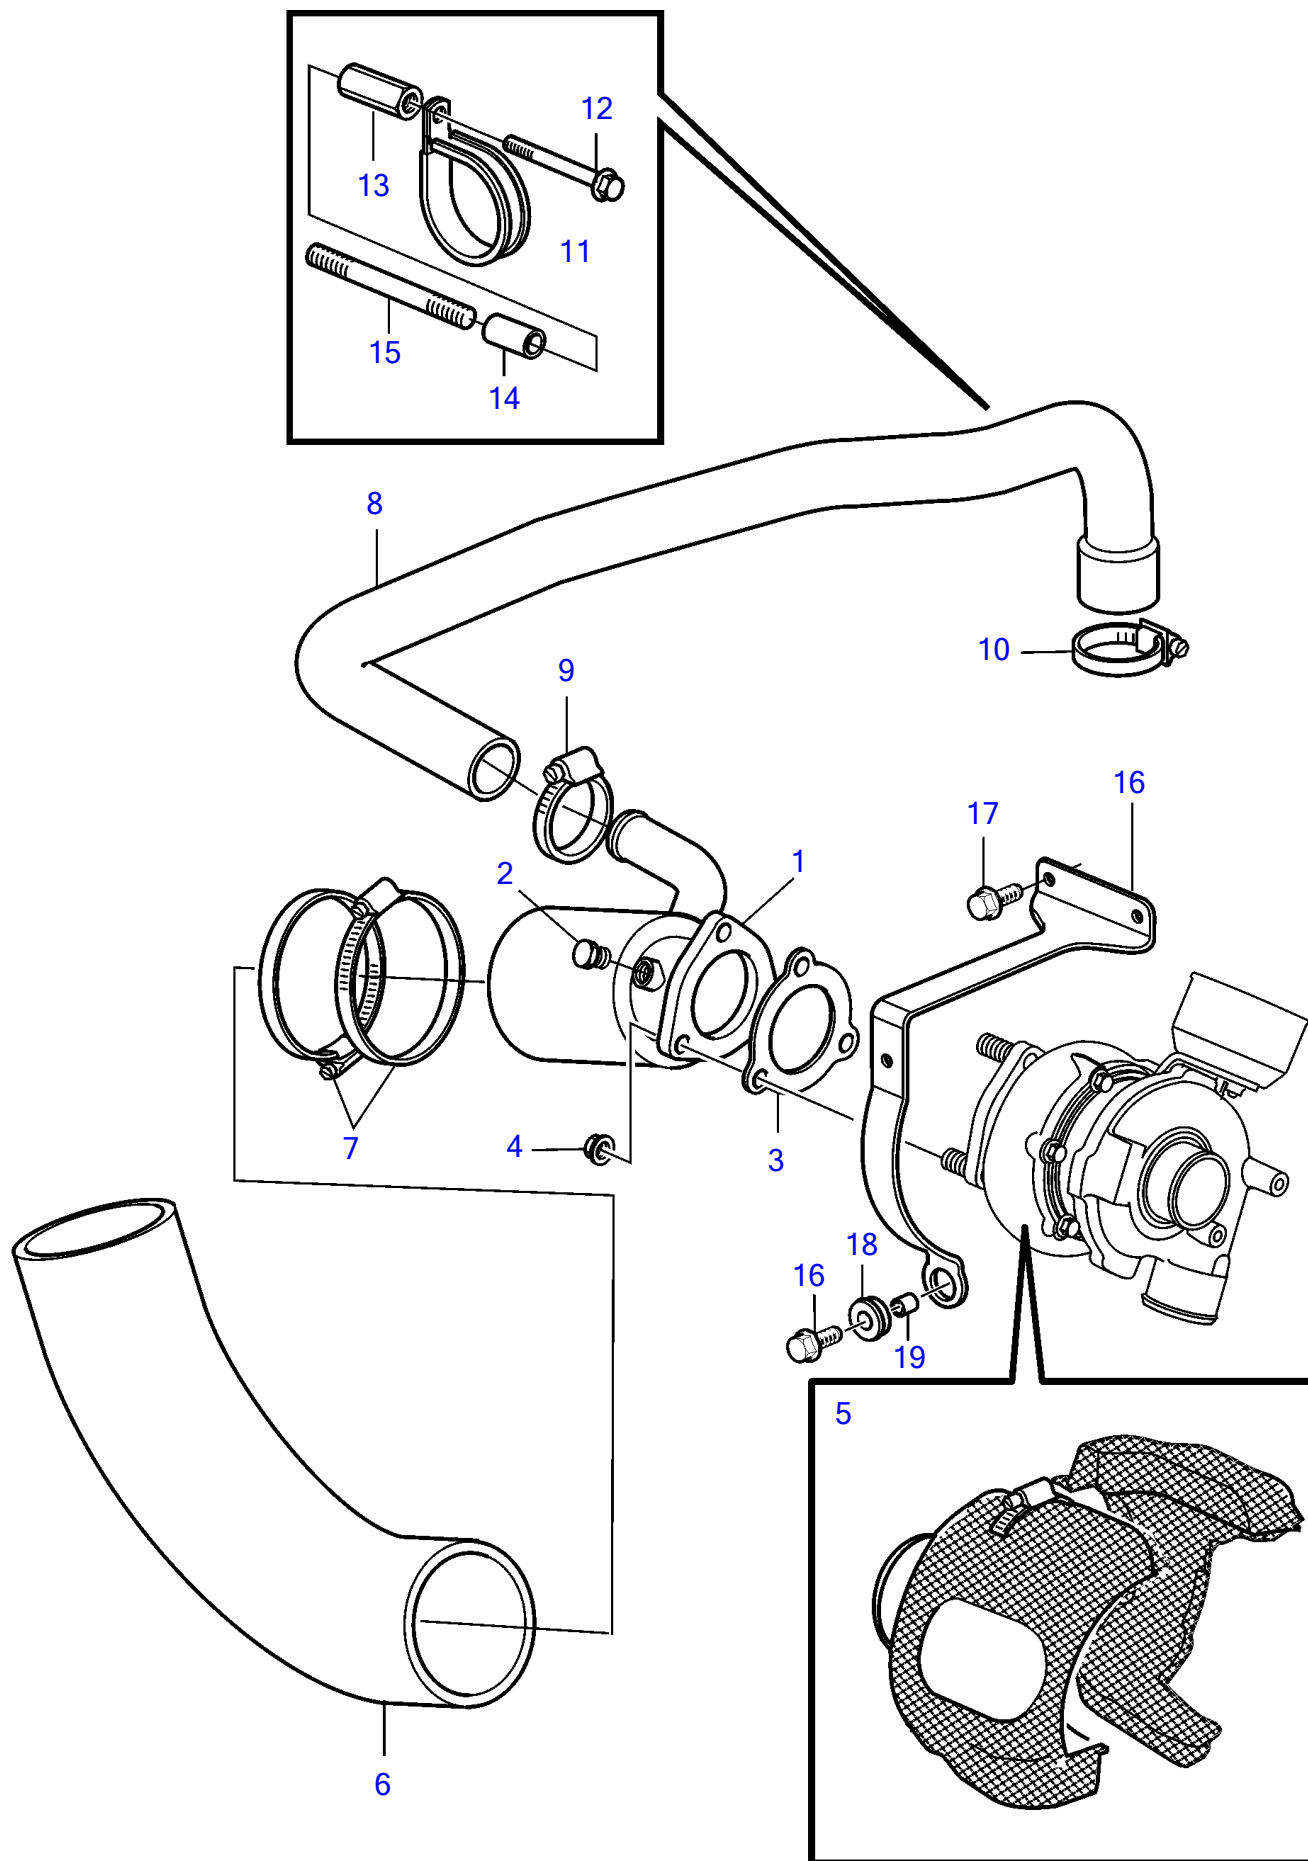

D3-110I-G, D3-140I-G, D3-150I-G, D3-170I-G, D3-200I-G, D3-220I-G

D3-110I-G, D3-140I-G, D3-150I-G, D3-170I-G, D3-200I-G, D3-220I-G

REF	PART NO.	QTY	DESCRIPTION	NOTES
1	21181763	1	Exhaust pipe	
2	981749	1	• Plug	
3	1275549	1	Gasket	
4	981152	3	Flange nut	
5	21233709	1	Heat shield	
6	1140667	1	Exhaust hose	
7	853012	4	Hose clamp	
8	21202798	1	Hose	Heat exchanger-exhaust riser.
9	961669	1	Hose clamp	
10	961670	1	Hose clamp	
11	969194	1	Clamp	
12	946440	1	Flange screw	
13	21264221	1	Spacer nut	
14	977801	1	Spacer sleeve	
15	953060	1	Stud	
16	21441559	1	Bracket	
17	946440	3	Flange screw	M8x16mm
18	992404	1	Grommet	
19	40005089	1	Spacer	