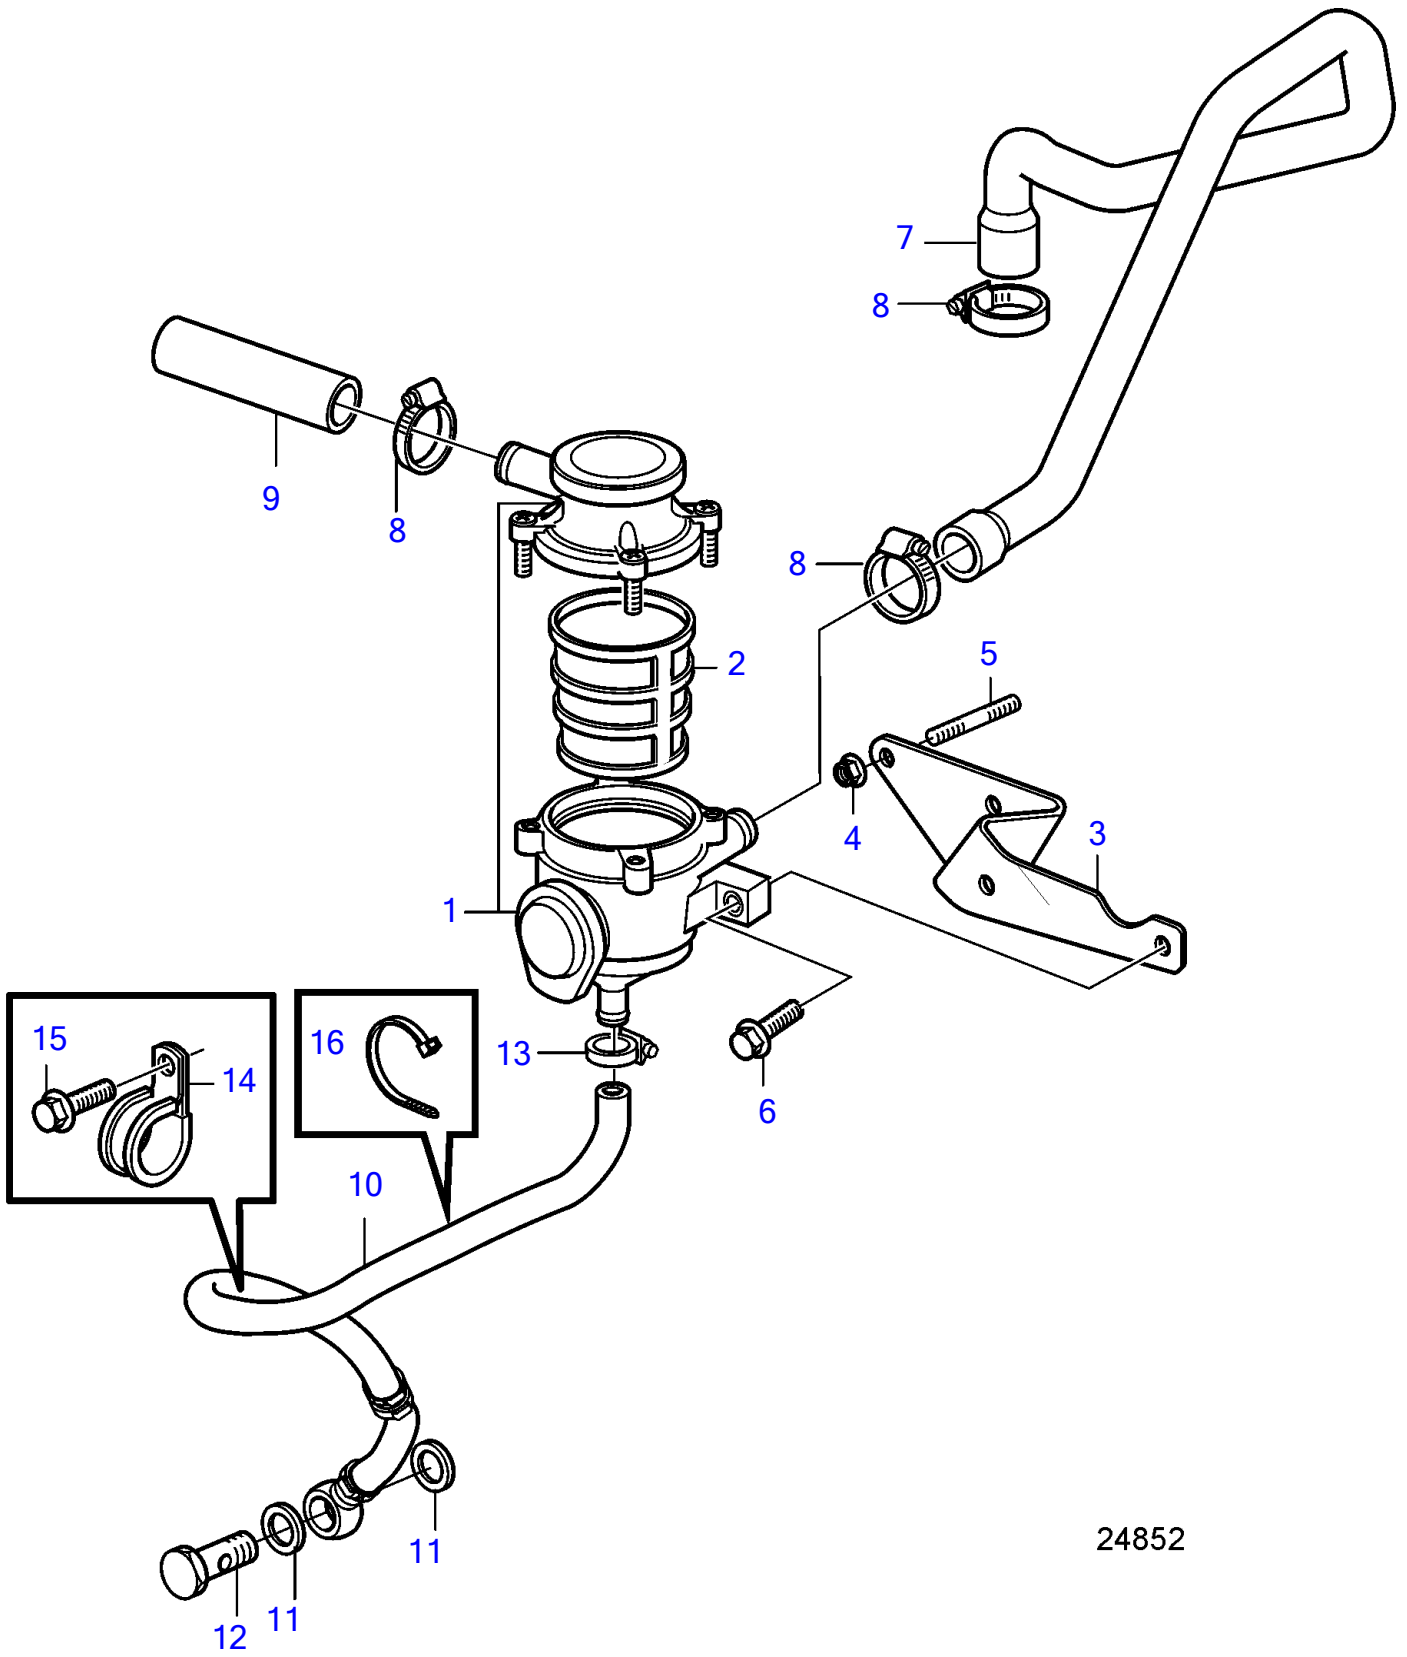

D3-110I-G, D3-140A-G, D3-140I-G, D3-150I-G, D3-170A-G, D3-170I-G, D3-200A-G, D3-200I-G, D3-220A-G, D3-220I-G

24852

D3-110I-G, D3-140A-G, D3-140I-G, D3-150I-G, D3-170A-G, D3-170I-G, D3-200A-G, D3-200I-G, D3-220A-G, D3-220I-G

REF	PART NO.	QTY	DESCRIPTION	NOTES
1	21690243	1	Oil trap	
2	21368879	1	Insert	
3	21353287	1	Bracket	Replaced by 21560971
	21560971	1	Bracket	
4	945408	3	Flange nut	
5	953060	3	Stud	
6	946671	2	Flange screw	M8x30mm
7	21353366	1	Hose	
8	961666	2	Hose clamp	
9	949995	1	Hose	
10	21461603	1	Hose assembly	
11	11998	2	Gasket	
12	26013	1	Hollow screw	
13	961664	1	Hose clamp	
14	952631	1	Clamp	
15	946544	1	Flange screw	M6x16mm
16	948211	1	Cable tie	