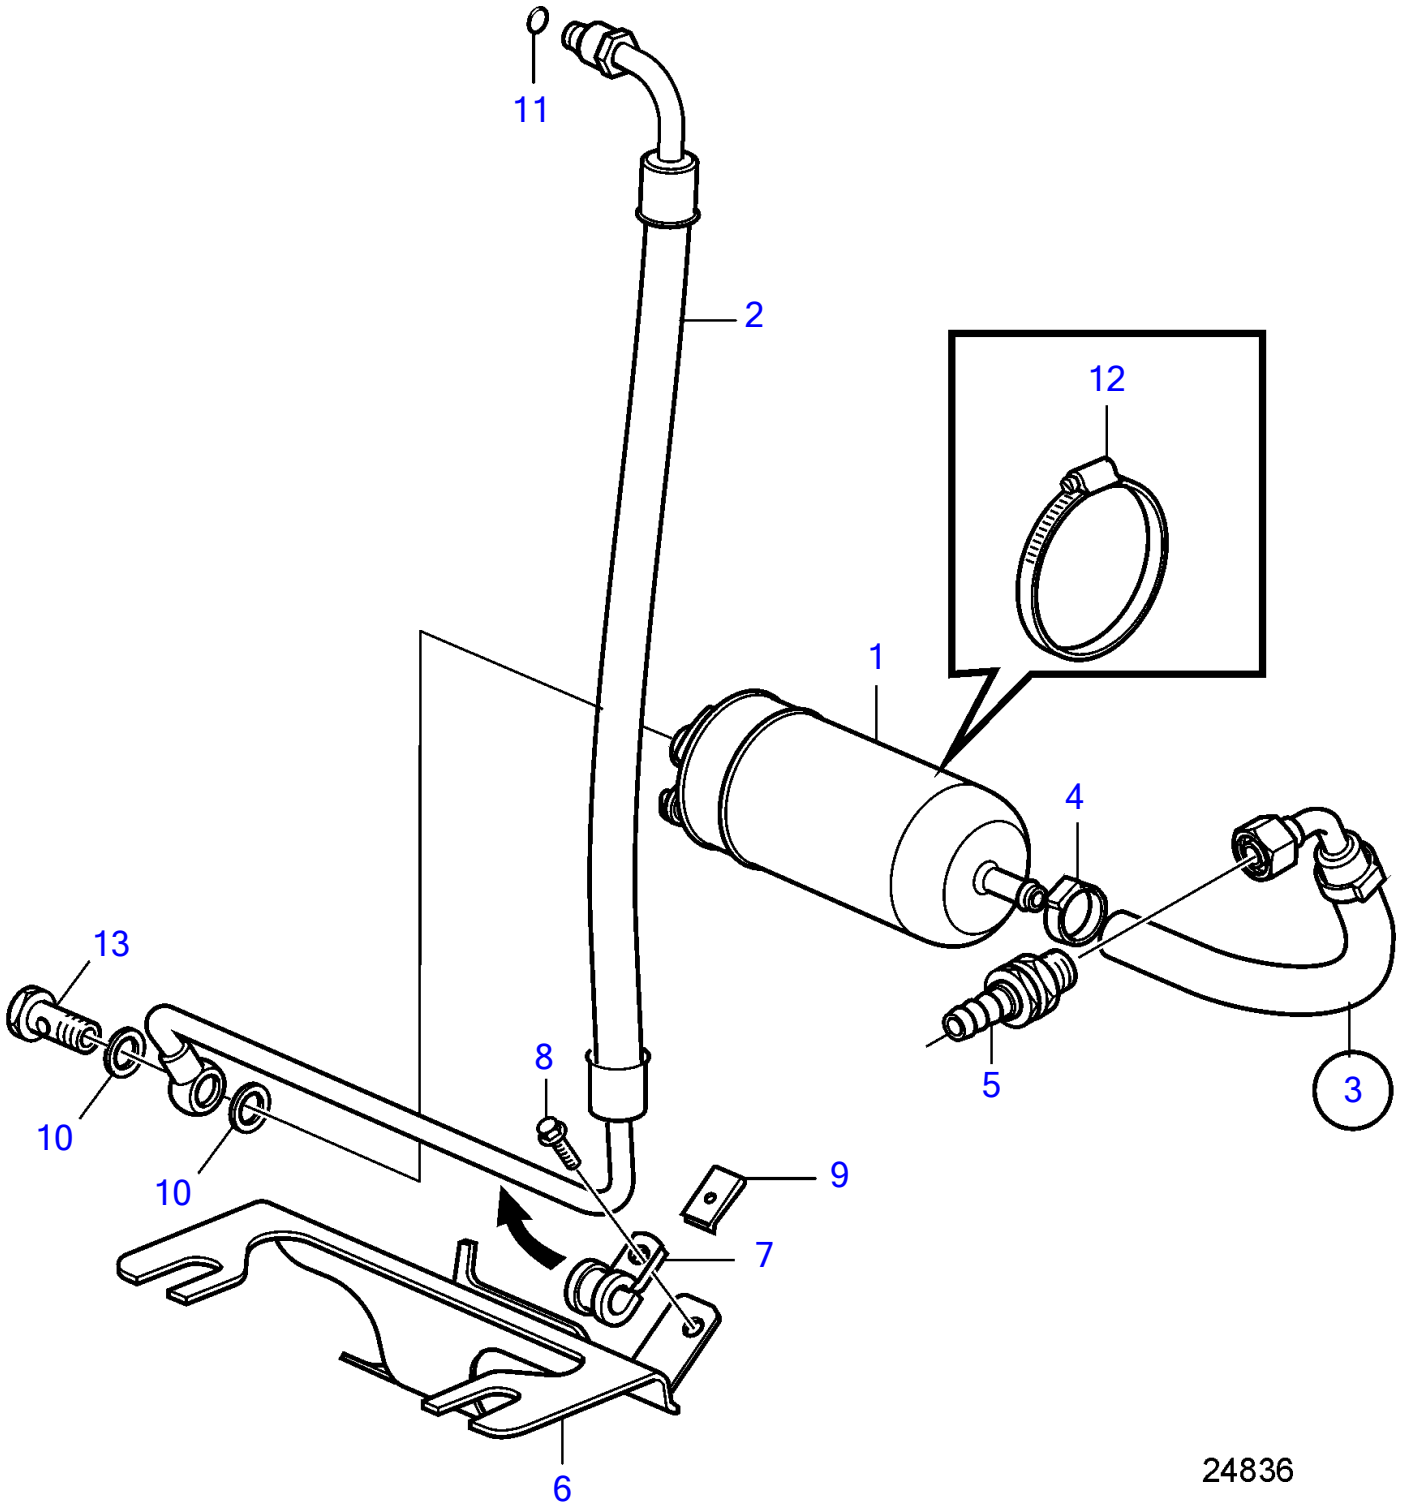

D3-110I-G, D3-140A-G, D3-140I-G, D3-150I-G, D3-170A-G, D3-170I-G, D3-200A-G, D3-200I-G, D3-220A-G, D3-220I-G

24836

D3-110I-G, D3-140A-G, D3-140I-G, D3-150I-G, D3-170A-G, D3-170I-G, D3-200A-G, D3-200I-G, D3-220A-G, D3-220I-G

REF	PART NO.	QTY	DESCRIPTION
1	21120406	1	Feed pump
2	21300622	1	Fuel hose
3	21300624	1	Fuel hose
4	961663	1	• Hose clamp
5	21282656	1	• Bulkhead grommet
6	21300619	1	Bracket
7	952624	1	Clamp
8	968476	1	Flange screw
9	191391	1	Spring nut
10	18665	2	Gasket
11	976011	1	O-ring
12	961671	1	Hose clamp
13	980973		Hollow screw