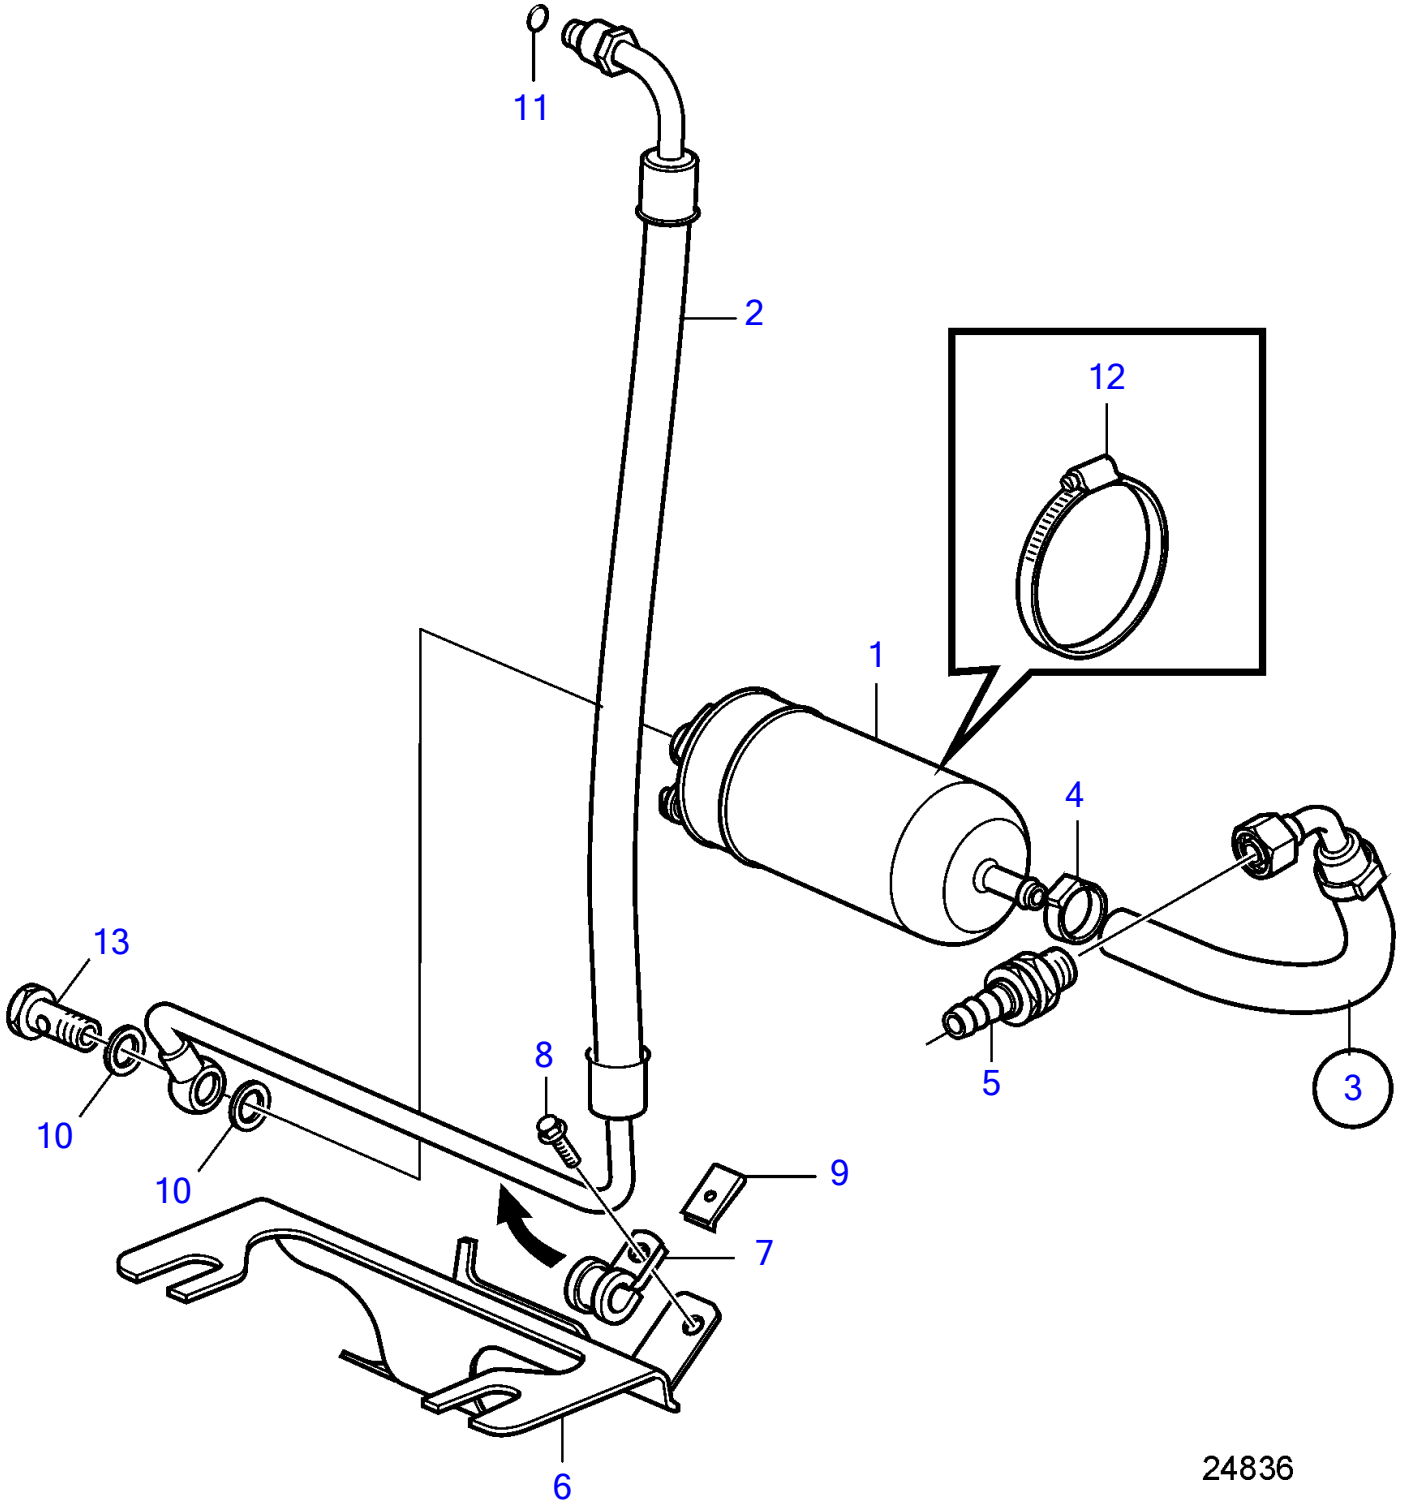

D3-110I-G, D3-140A-G, D3-140I-G, D3-150I-G, D3-170A-G, D3-170I-G, D3-200A-G, D3-200I-G, D3-220A-G, D3-220I-G

24836

D3-110I-G, D3-140A-G, D3-140I-G, D3-150I-G, D3-170A-G, D3-170I-G, D3-200A-G, D3-200I-G, D3-220A-G, D3-220I-G

REF	PART NO.	QTY	DESCRIPTION
1	21120406	1	Feed pump
2	21300622	1	Fuel hose
3	21300624	1	Fuel hose
4	961663	1	• Hose clamp
5	21282656	1	• Bulkhead grommet
6	21300619	1	Bracket
7	952624	1	Clamp
8	968476	1	Flange screw
9	191391	1	Spring nut
10	18665	2	Gasket
11	976011	1	O-ring
12	961671	1	Hose clamp
13	980973		Hollow screw