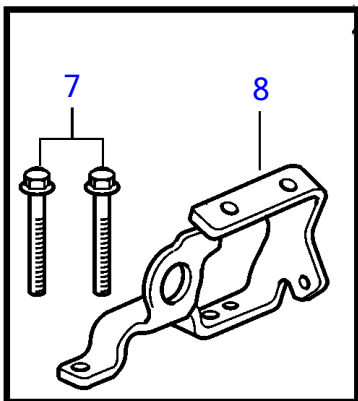

D3-110I-G, D3-140A-G, D3-140I-G, D3-150I-G, D3-170A-G, D3-170I-G, D3-200A-G, D3-200I-G, D3-220A-G, D3-220I-G

27317

D3-110I-G, D3-140A-G, D3-140I-G, D3-150I-G, D3-170A-G, D3-170I-G, D3-200A-G, D3-200I-G, D3-220A-G, D3-220I-G

REF	PART NO.	QTY	DESCRIPTION	SEE SEC.	NOTES
1	3801489	1	Longblock		
2	31251172	1	• Delivery pipe	35714	
3	31251173	1	• Delivery pipe	35714	
4	31251174	1	• Delivery pipe	35714	
5	31251175	1	• Delivery pipe	35714	
6	3819129	1	• Oil filler cap		
7	965181	2	• Flange screw		
8	21806510	1	• Lifting eye		
9	1678297	1	• Spacer sleeve		
10	965193	1	• Flange screw		
11	(21146441)	1	• Lifting eye		Obsolete part
12	955083	1	Cap plug		