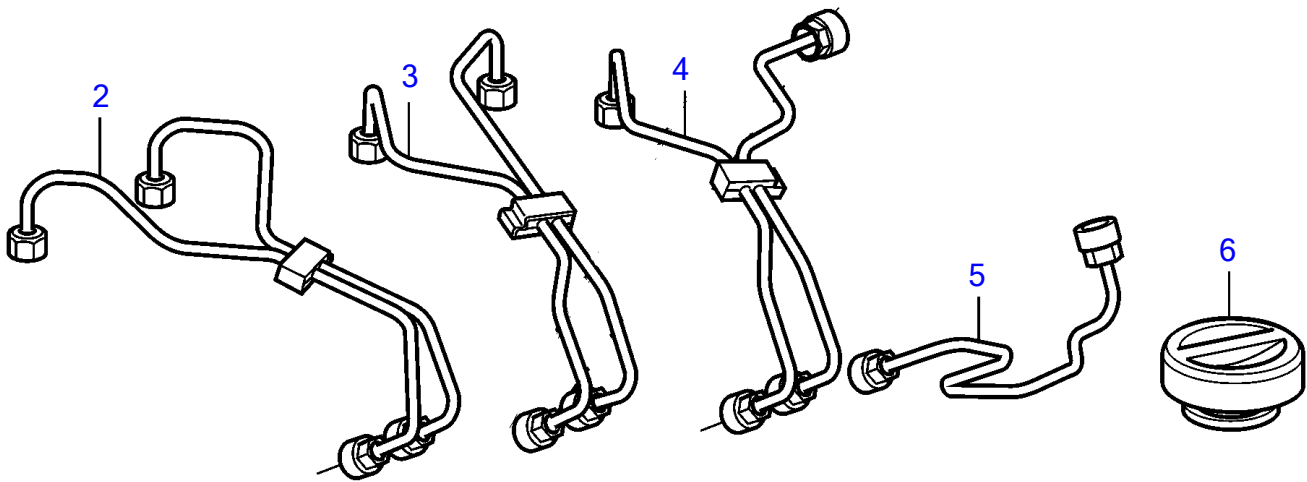

D3-110I-G, D3-140A-G, D3-140I-G, D3-150I-G, D3-170A-G, D3-170I-G, D3-200A-G, D3-200I-G, D3-220A-G, D3-220I-G

27317

D3-110I-G, D3-140A-G, D3-140I-G, D3-150I-G, D3-170A-G, D3-170I-G, D3-200A-G, D3-200I-G, D3-220A-G, D3-220I-G

REF	PART NO.	QTY	DESCRIPTION	SEE SEC.	NOTES
1	3801489	1	Longblock		
2	31251172	1	• Delivery pipe	35714	
3	31251173	1	• Delivery pipe	35714	
4	31251174	1	• Delivery pipe	35714	
5	31251175	1	• Delivery pipe	35714	
6	3819129	1	• Oil filler cap		
7	965181	2	• Flange screw		
8	21806510	1	• Lifting eye		
9	1678297	1	• Spacer sleeve		
10	965193	1	• Flange screw		
11	(21146441)	1	• Lifting eye		Obsolete part
12	955083	1	Cap plug		