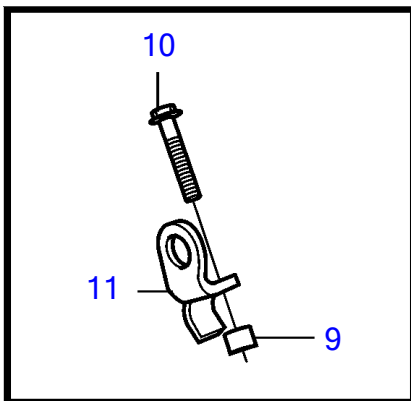

D3-110I-G, D3-140A-G, D3-140I-G, D3-150I-G, D3-170A-G, D3-170I-G, D3-200A-G, D3-200I-G, D3-220A-G, D3-220I-G

27317

D3-110I-G, D3-140A-G, D3-140I-G, D3-150I-G, D3-170A-G, D3-170I-G, D3-200A-G, D3-200I-G, D3-220A-G, D3-220I-G

REF	PART NO.	QTY	DESCRIPTION	SEE SEC.	NOTES
1	3801489	1	Longblock		
2	31251172	1	• Delivery pipe	35714	
3	31251173	1	• Delivery pipe	35714	
4	31251174	1	• Delivery pipe	35714	
5	31251175	1	• Delivery pipe	35714	
6	3819129	1	• Oil filler cap		
7	965181	2	• Flange screw		
8	21806510	1	• Lifting eye		
9	1678297	1	• Spacer sleeve		
10	965193	1	• Flange screw		
11	(21146441)	1	• Lifting eye		Obsolete part
12	955083	1	Cap plug		