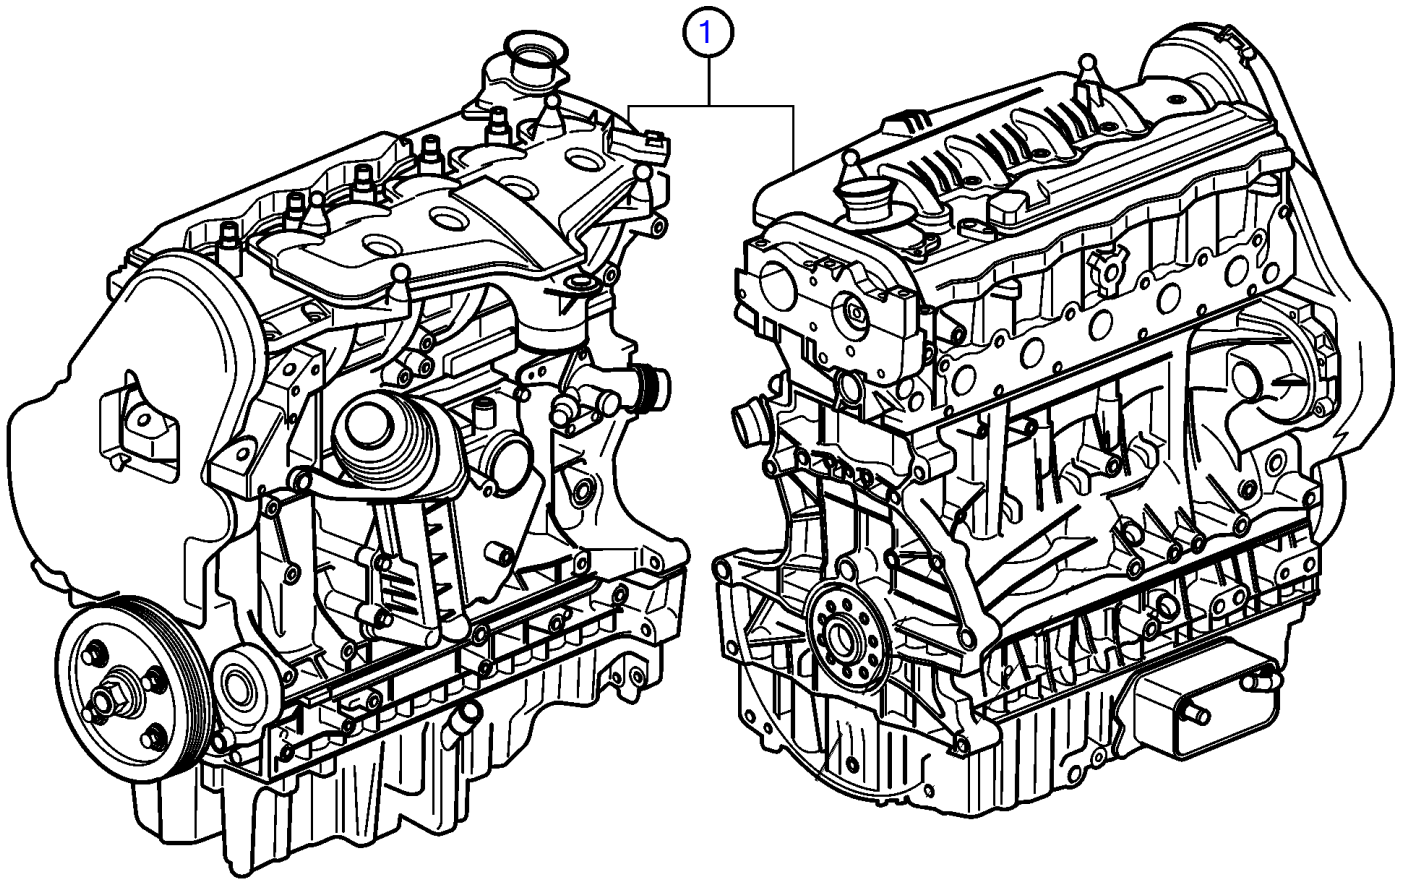

D3-110I-G, D3-140A-G, D3-140I-G, D3-150I-G, D3-170A-G, D3-170I-G, D3-200A-G, D3-200I-G, D3-220A-G, D3-220I-G

27317

D3-110I-G, D3-140A-G, D3-140I-G, D3-150I-G, D3-170A-G, D3-170I-G, D3-200A-G, D3-200I-G, D3-220A-G, D3-220I-G

REF	PART NO.	QTY	DESCRIPTION	SEE SEC.	NOTES
1	3801489	1	Longblock		
2	31251172	1	• Delivery pipe	35714	
3	31251173	1	• Delivery pipe	35714	
4	31251174	1	• Delivery pipe	35714	
5	31251175	1	• Delivery pipe	35714	
6	3819129	1	• Oil filler cap		
7	965181	2	• Flange screw		
8	21806510	1	• Lifting eye		
9	1678297	1	• Spacer sleeve		
10	965193	1	• Flange screw		
11	(21146441)	1	• Lifting eye		Obsolete part
12	955083	1	Cap plug		