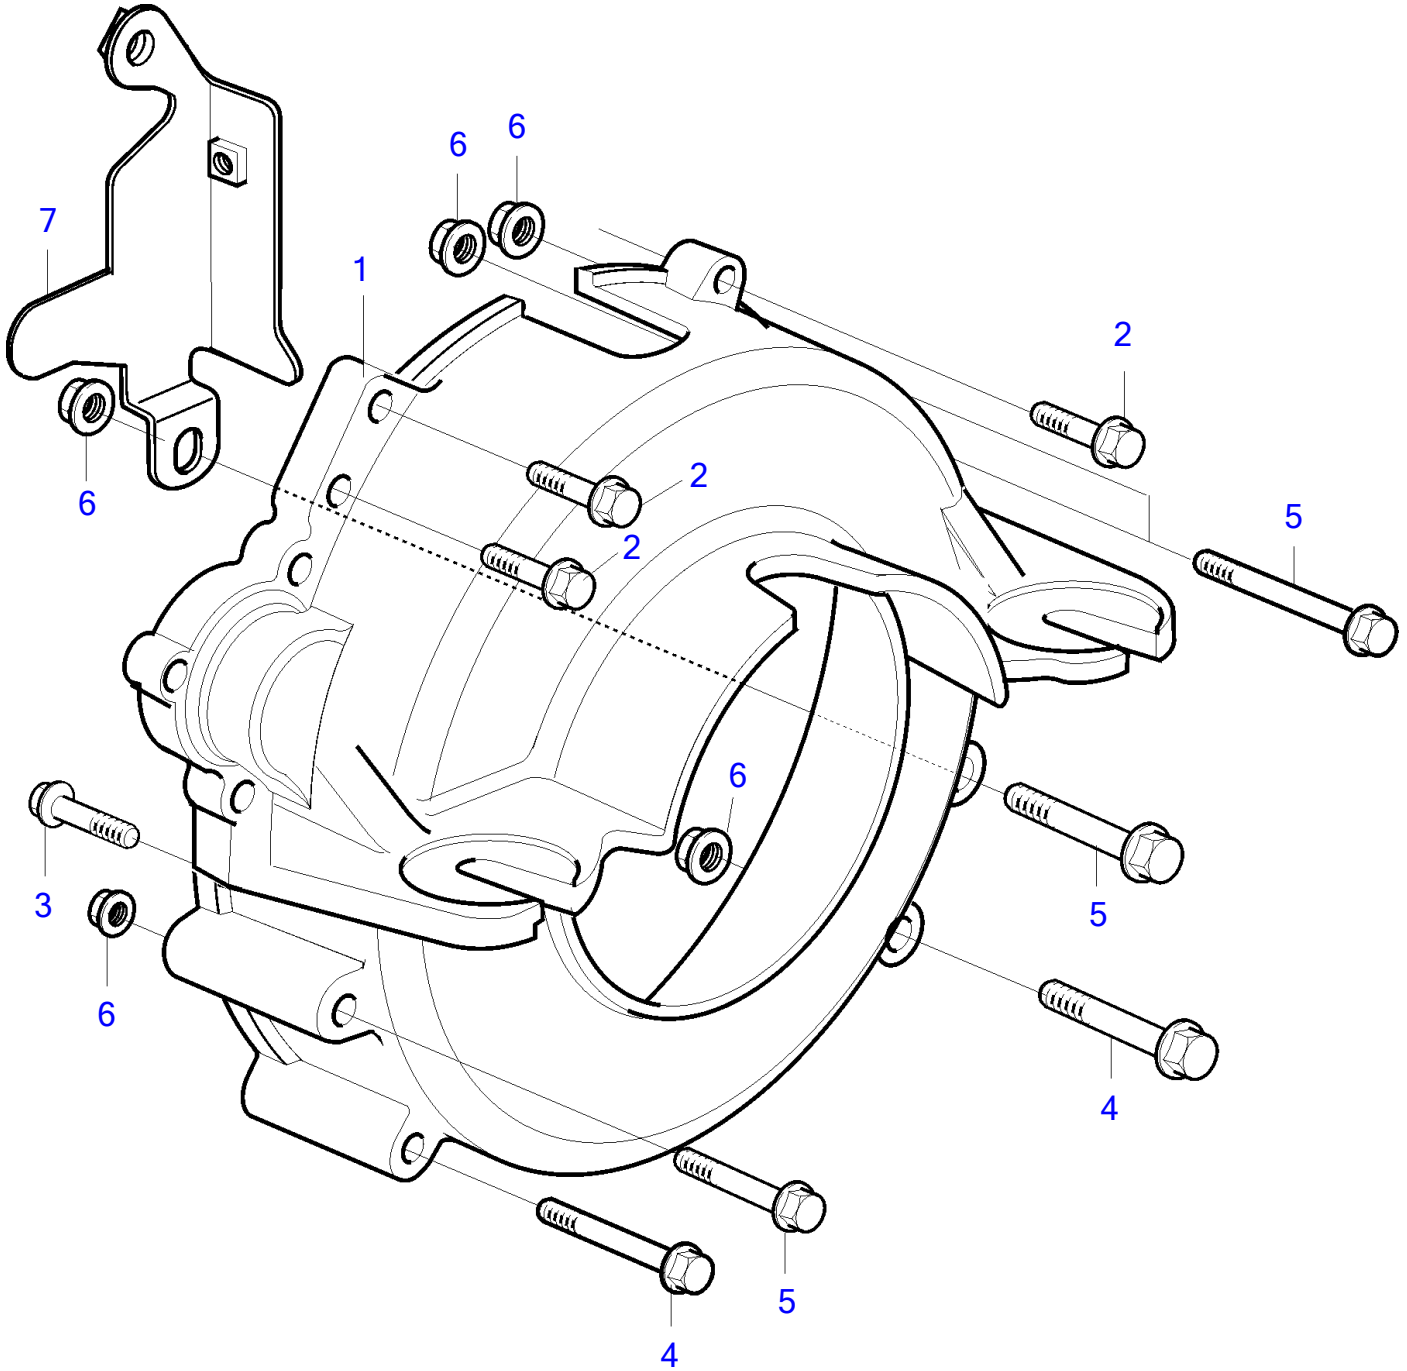

D3-140A-G, D3-170A-G, D3-200A-G, D3-220A-G

25657

D3-140A-G, D3-170A-G, D3-200A-G, D3-220A-G

REF	PART NO.	QTY	DESCRIPTION	NOTES
1	3819497	1	Flywheel housing	
2	965185	3	Flange screw	M10x40mm
3	965188	1	Flange screw	M10x70mm
4	965189	2	Flange screw	M10x90mm
5	969313	4	Flange screw	M10x110mm
6	971095	5	Flange nut	M10x10mm
7	40005031	1	Cover	

47703770-21-35652

25657

Upd:2014-04-11