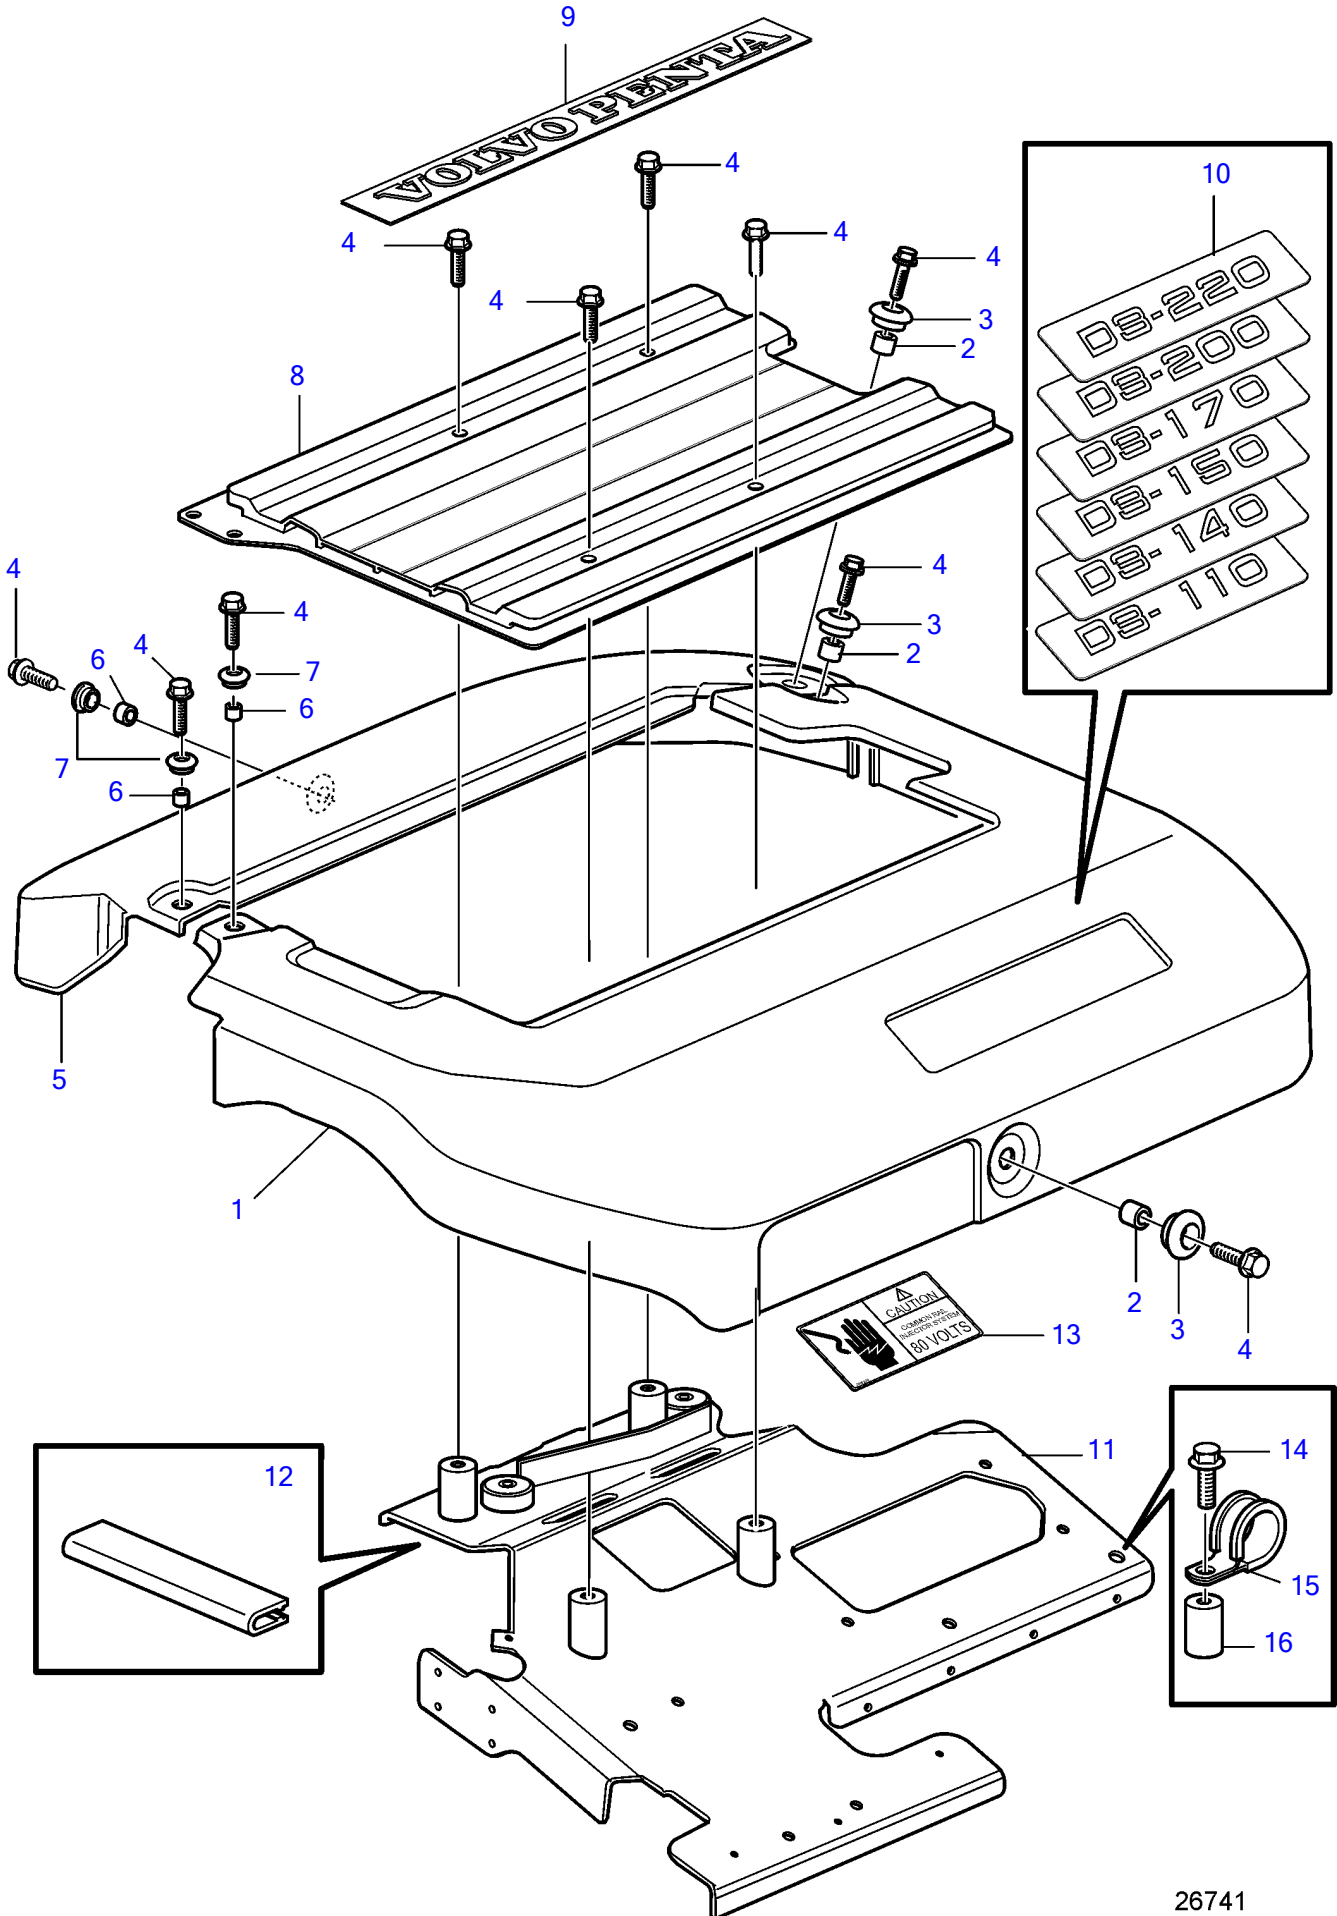

D3-110I-G, D3-140A-G, D3-140I-G, D3-150I-G, D3-170A-G, D3-170I-G, D3-200A-G, D3-200I-G, D3-220A-G, D3-220I-G

26741

D3-110I-G, D3-140A-G, D3-140I-G, D3-150I-G, D3-170A-G, D3-170I-G, D3-200A-G, D3-200I-G, D3-220A-G, D3-220I-G

REF	PART NO.	QTY	DESCRIPTION	NOTES
1	21231496	1	Engine casing	
2	40005089	3	• Spacer	
3	992404	3	• Grommet	
4	945444	10	Flange screw	M8x25mm
5	21231498	1	Engine casing	
6	40005089	3	• Spacer	
7	992404	3	• Grommet	
8	21231632	1	Plate	
9	21311345	1	Decal	
10	21223157	1	Decal	D3-110
	21225043	1	Decal	D3-140
	(21223159)	1	Decal	Obsolete part, D3-150
	21223160	1	Decal	D3-170
	21223161	1	Decal	D3-200
	(21223162)	1	Decal	Obsolete part, D3-220
11	21937543	1	Bracket	
12	21421516	1	• Edge protection	L=70mm
13	3807239	1	Decal	
14	949556	1	Flange screw	
15	952634	1	Clamp	
16	1257499	1	Spacer sleeve	