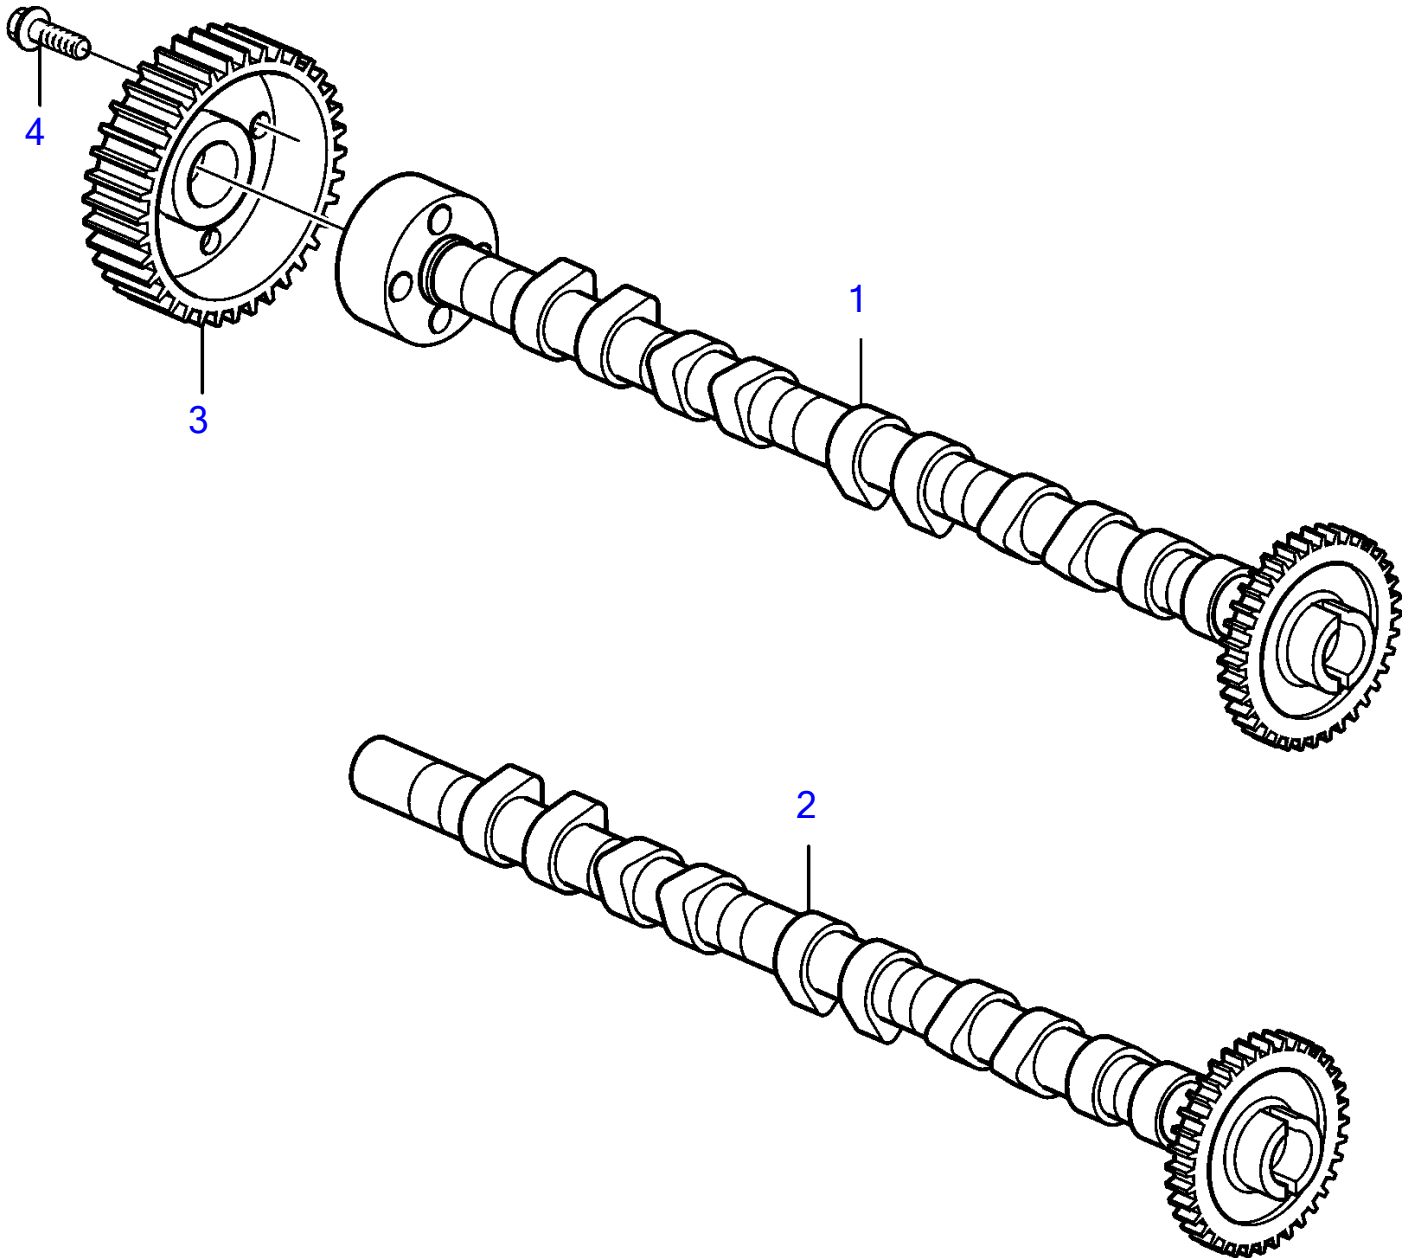

D3-110I-G, D3-140A-G, D3-140I-G, D3-150I-G, D3-170A-G, D3-170I-G, D3-200A-G, D3-200I-G, D3-220A-G, D3-220I-G

26565

D3-110I-G, D3-140A-G, D3-140I-G, D3-150I-G, D3-170A-G, D3-170I-G, D3-200A-G, D3-200I-G, D3-220A-G, D3-220I-G

REF	PART NO.	QTY	DESCRIPTION
1	31258094	1	Camshaft, intake
2	31216227	1	Camshaft, exhaust
3	8642804	1	Gear pulley
4	985373	4	Screw